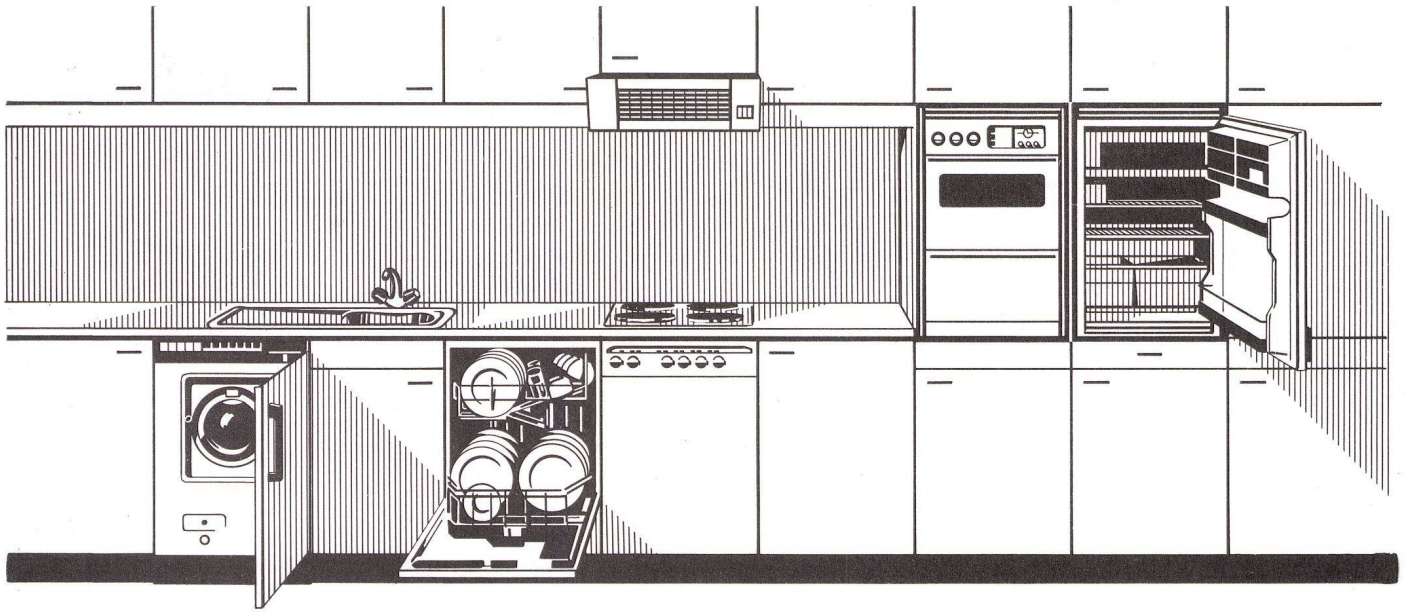

# Geräte für den Baumarkt

Für Neu- und Umbauten oder einfach zum Einbauen hat Siemens ein spezielles Sortiment von Haushaltgeräten. Es umfasst Kühlschränke, Kühlautomaten mit 3-Stern-Frosterfach,

Backofen mit elektrischer Küchenuhr — Kurzzeitwecker (60 Minuten) — Zeitschaltautomatik mit Vorwahl bis 12 Std., Grill usw. Rechaud mit 3 oder 4 Platten, Dunstabzugauben (Direktab-