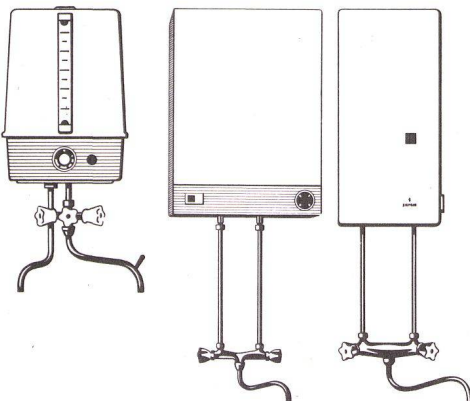

Warmwasserbereiter

Siemens bietet Ihnen verschiedene Möglichkeiten der Heisswasser-Zubereitung. Mit dem Kochendwassergehärt «Aquatherm» können Sie je nach Fall bis zu 5 Liter Wasser auf die von Ihnen gewünschte Wärme zubereiten. In den Siemens-Kleinspeichergeräten ist immer Wasser zwischen 35° C und 85° C (wählbar). Dem Druckdurchlauf-erhitzer hingegen können Sie jede Menge Heisswasser bis 55° C entnehmen.

Wärmespeicher-Heizgeräte «PERMATHERM»

Siemens Wärmespeicher-Heizgeräte «PERMATHERM» können einfach überall und überall einfach aufgestellt werden; in Neubauten und in Altbau-

ten, in Mietwohnungen, sowie in Eigenheimen. Die Geräte sind verschieden in der Heizleistung, in den Abmessungen, die besonders günstig und platzsparend sind, und in der Ausführung. Somit haben Sie die Möglichkeit, für je-

den Raum das richtige Heizgerät zu bekommen.

Siemens Wärmespeicher-Heizgeräte «PERMATHERM: die Überallheizung! Die elektrische Heizung ist wohl die wirtschaftlichste Heizungsart, denn PERMATHERM-Geräte werden mit billigem Nachtstrom aufgeheizt und geben tagsüber die gespeicherte Wärme über einen Raumthermostaten automatisch ab. Die einmal eingestellte Raumtemperatur wird konstant gehalten.

Immer wartungsfrei. Elektro-Wärme — saubere Wärme. Von der Berechnung der Projekte bis zur Installation sind Fachleute am Werk. Dazu können noch folgende Vorteile und Möglichkeiten genannt werden: Kein Kamin, keine Explosionsgefahr, kein Beschaffen von Heizmaterial, preisstabile Energie.

Alle Geräte sind SEV-geprüft.