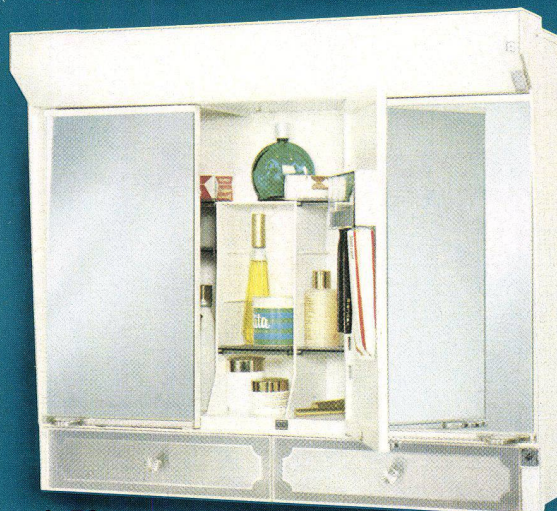

Maße: 62 x 46 x 15,5 cm
Farbe: weiß

Fr. 128.–

MANNEQUIN A 34

Chic und modern – Toilettenschrank mit 3tlg. Frisierspiegel – blendsichere Beleuchtung (Leuchtstoffröhre 220 V/20 W) – Steckdose – ausgesuchte Inneneinrichtung mit Spezial-Zahnbürstenhalter – als Aufputz- und Einbauschränk verwendbar

Maße: 62 x 46 x 15,5 cm
Farbe: weiß

Fr. 148.–

A 32

A 34

A 48

A 56

A 46

A 47

MILADY A 48

Kombinierter Wandschrank mit Schubladen-Unterteil – zwei Spiegel-Schiebetüren – für Aufputz und Einbau geeignet

Maße: 62 x 48 x 15,5 cm Farbe: weiß

Fr. 98.–

LADY A 46

Zweckmäßiger Wandschrank – zwei Spiegel-Schiebetüren für Aufputz und Einbau geeignet

Maße: 62 x 40 x 15,5 cm Farbe: weiß

Fr. 75.–

IDOLE A 56

Bezauberndes Modell – Ausstattung wie A 34 – verschließbar – unten zusätzlich zwei geräumige Schubladen – ganz ausziehbar

Maße: 62 x 54 x 15,5 cm Farbe: weiß