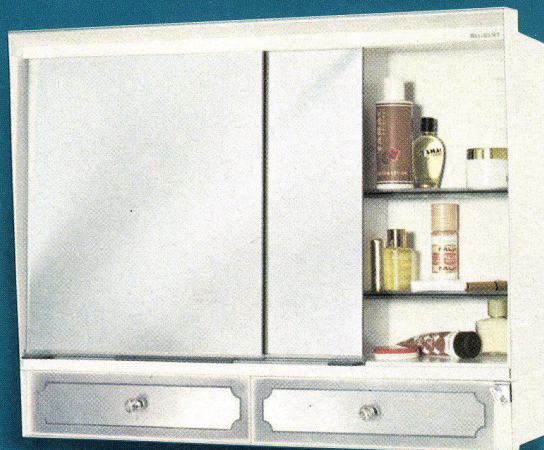

Maße: 62 x 46 x 15,5 cm
Farbe: weiß

Fr. 128.–

MANNEQUIN A 34

Chic und modern – Toilettenschrank mit 3tlg. Frisierspiegel – blendsichere Beleuchtung (Leuchtstoffröhre 220 V/20 W) – Steckdose – ausgesuchte Inneneinrichtung mit Spezial-Zahnbürstenhalter – als Aufputz- und Einbauschränk verwendbar

Maße: 62 x 46 x 15,5 cm
Farbe: weiß

Fr. 148.–

A 32

A 34

A 48

A 56

A 46

A 47

MILADY A 48

Kombinierter Wandschrank mit Schubladen-Unterteil – zwei Spiegel-Schiebetüren – für Aufputz und Einbau geeignet

Maße: 62 x 48 x 15,5 cm Farbe: weiß

Fr. 98.–

LADY A 46

Zweckmäßiger Wandschrank – zwei Spiegel-Schiebetüren für Aufputz und Einbau geeignet

Fr. 189.–

STARLETTE A 47

Junger frischer Stil – Toilettenschrank mit 3tlg. Frisierspiegel – Inneneinrichtung komplett verstellbar – Zahnbürstenhalter – zur Aufputz- und Einbaumontage geeignet

Maße: 62 x 40 x 15,5 cm Farbe: weiß