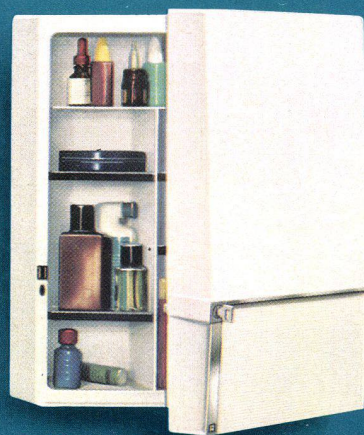

Fr. 89.–

CAPRIOLE A 25

Praktischer Toilettenschrank mit 3tlg. Frisierspiegel – Beleuchtung 220 V – verstellbare Einlegeböden – Schubfächer – Ablageschalen an den Innentüren – Magnetverschluss – Steckdose – unten zwei geräumige Schubladen mit Teleskopführung

Maße: 60 x 52,5 x 15,5 cm Farbe: weiß **Fr. 138.–**

CAPRICE A 24

Ausführung wie Capriole A 25 ohne Unterschubladen

(o. Abb.)

Fr. 118.–

ARZNEISCHRANK A 18

Sicherer formschöner Medikamentenschrank – viel Platz durch verstellbare Inneneinrichtung und Ablageschalen an der Innentür – ohne Spiegel – mit Magnetverschluss – zusätzlich mit Schlüssel fest verschließbar

Maße: 33 x 44,5 x 15,5 cm
Farbe: weiß

Fr. 39.50

A 25

A 18

A 19

A 11

CADETTE A 19

Vielseitig verwendbarer Wandschrank – außergewöhnlich geräumig – geöffnet ca. 1,20 m breite Ablagefläche – verstellbare Inneneinrichtung mit Schubladen – Ablageschalen an den Innentüren – zweitürig ohne Spiegel – Magnetverschluss – zusätzliches Sicherheitsschloß

Maße: 65 x 44,5 x 15,5 cm
Farbe: weiß

Fr. 85.–

GAMINE A 11

Ansprechender Kosmetikschrank mit großem Außen- spiegel – verstellbare Inneneinrichtung – Innentür mit kombiniertem Zahnbürsten- und Lippenstifthalter – Ablageschalen – Magnetverschluss – verriegelbar