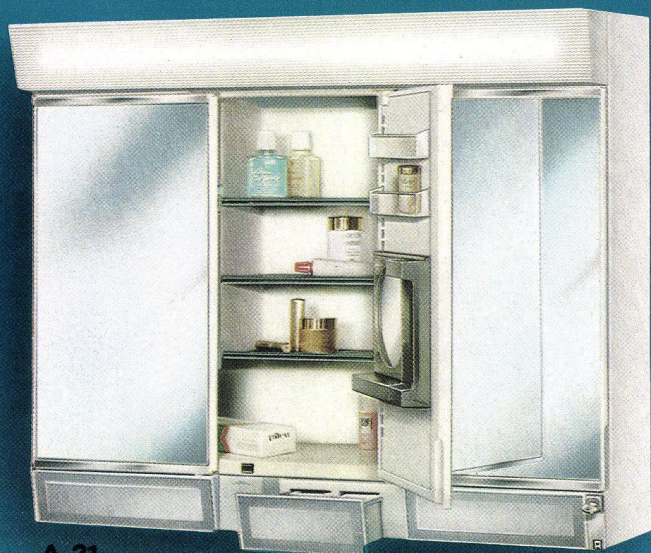

ALLIBERT®

Toilettenschränke

für jeden nützlich

SILHOUETTE A 21

Eleganter Toilettenschrank mit besonderer Note – 3tlg. Kristall-Frisierspiegel – beste Ausleuchtung (Leuchtstoffröhre 220 V/20 W) – großzügige Inneneinrichtung – mit Kosmetik-Vergrößerungsspiegel – Steckdose – verschließbares Medikamentenfach – unten 2 geräumige Schubladen, zusätzlich Kosmetik- und Rasurleuchte

Maße: Aufputzmodell 70 x 58 x 16 cm
Farbe: weiß
Dekor: silber, gold, Spiegel

Fr. 268.–

A 21

EINBAUSCHRANK A 23

Spezial-Einbauschränk der Luxusklasse – 3tlg. Kristall-Frisierspiegel – helle Beleuchtung (Leuchtstoffröhre 220 V/20 W) verchromter Metallrahmen – Steckdose – Zahnbürstenhalter – verstellbare Inneneinrichtung – verschließbares Medizinfach – Magnetverschluß – praktische Drucktasten-Öffnung

Außenmaße: 79 x 65 x 13,5 cm (auf Kachelgröße abgestimmt)
Einbaumaße: 74,5 x 59,5 x 10 cm
Farbe: weiß

Fr. 298.–

A 23

A 61

POMPADOUR A 61

Toilettenschrank in Stilausführung – mit 3tlg. Frisierspiegel – Warmtonröhre 220 V/20 W mit Spezialzugschalter – komplett verstellbare Inneneinrichtung mit Ablageschalen und Schubfächern – Sicherheitssteckdose – Zahnbürstenhalter – verschließbares Medikamentenfach – unten 2 geräumige teleskopgeführte Schubladen mit Samteffekt – Vergrößerungsspiegel im Schrank – Außenmaße: 62 x 54 x 15,5 cm
Farbe und Dekor: weiß/gold

Maße: Aufputzmodell 70 x 52 x 16 cm

Farbe und Dekor: weiß/silber, schwarz/gold **Fr. 198.–**

A 9

A 22

A 12

LIBERTINE A 7

Formschöner Toilettenschrank – 3tlg. Frisierspiegel – Beleuchtung 220 V – 2 Kerzenbirnen – Steckdose – verriegelbares Medikamentenfach – Türen mit Magnetverschluß – innen mit nützlichen Ablageschalen – verstellbare Fächer mit Schubladen