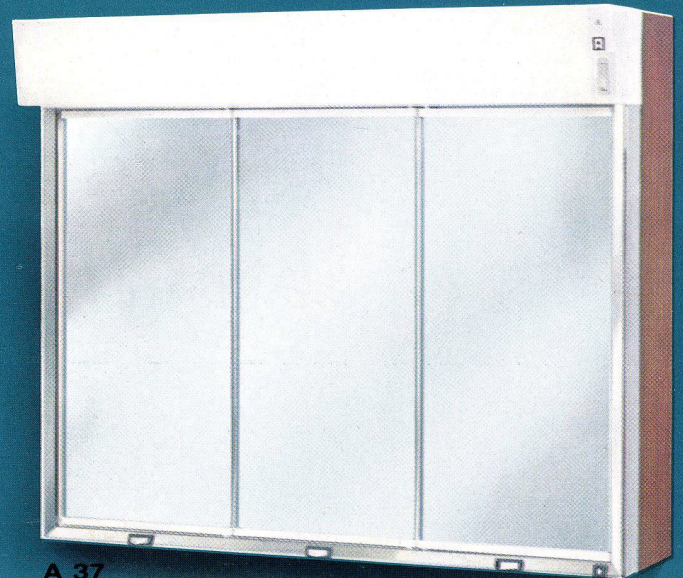

Außenmaße: 79 x 65 x 13,5 cm (auf Kachelgröße abgestimmt)

Einbaumaße: 74,5 x 59,5 x 10 cm

Farbe: weiß

Fr. 298.–

A 21

A 23

A 61

A 37