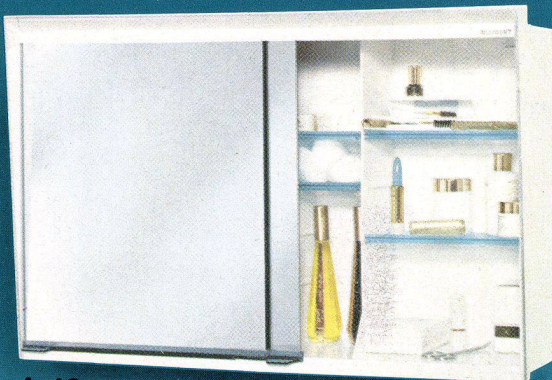

ROMANTICA A 32

Bewährter Wandschrank – zwei Spiegel-Schiebetüren auf Gleitschienen – blendsichere Beleuchtung (Leuchtstoffröhre 220 V/20 W) – verstellbare Einlegeböden und Schubladen – Spezial-Einteilung für Medikamente – Steckdose – vielseitige Verwendungsmöglichkeiten – Aufputz- oder Einbau-Montage

Maße: 62 x 46 x 15,5 cm
Farbe: weiß

Fr. 128.–

MANNEQUIN A 34

Chic und modern – Toilettenschrank mit 3tlg. Frisierspiegel – blendsichere Beleuchtung (Leuchtstoffröhre 220 V/20 W) – Steckdose – ausgesuchte Inneneinrichtung mit Spezial-Zahnbürstenhalter – als Aufputz- und Einbauschränk verwendbar

Maße: 62 x 46 x 15,5 cm
Farbe: weiß

Fr. 148.–

A 46

MILADY A 48

Kombinierter Wandschrank mit Schubladen-Unterteil – zwei Spiegel-Schiebetüren – für Aufputz und Einbau geeignet

Maße: 62 x 48 x 15,5 cm Farbe: weiß

Fr. 98.–

LADY A 46

Zweckmäßiger Wandschrank – zwei Spiegel-Schiebetüren für Aufputz und Einbau geeignet

Maße: 62 x 40 x 15,5 cm Farbe: weiß

Fr. 75.–

IDOLE A 56

Bezauberndes Modell – Ausstattung wie A 34 – verschließbar – unten zusätzlich zwei geräumige Schubladen – ganz ausziehbar

Maße: 62 x 54 x 15,5 cm Farbe: weiß

Fr. 189.–

STARLETTE A 47

Junger frischer Stil – Toilettenschrank mit 3tlg. Frisierspiegel – Inneneinrichtung komplett verstellbar – Zahnbürstenhalter – zur Aufputz- und Einbaumontage geeignet

Maße: 62 x 40 x 15,5 cm Farbe: weiß

Fr. 89.–