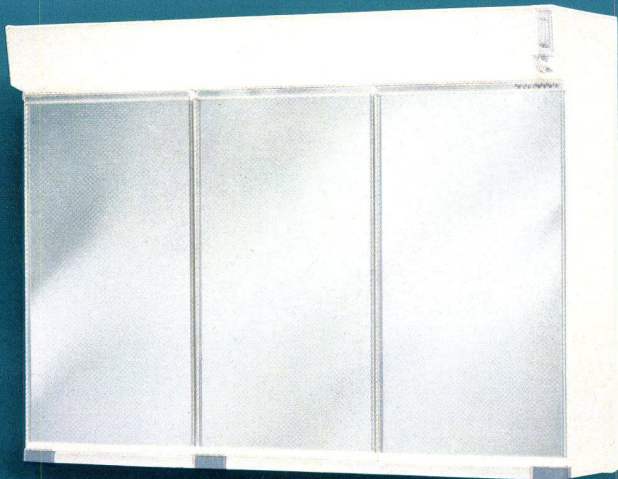

PANORAMA A 9

Familien-Toilettenschrank für höchste Ansprüche – 3tlg. Kristall-Frisierspiegel – großzügige Beleuchtung (Leuchtstoffröhre 220 V/20 W) – Steckdose – verstellbare Inneneinrichtung mit Schubladen und Kosmetik-Vergrößerungsspiegel – verschließbares Medikamentenfach – Magnetverschluss – praktisches Öffnen durch Drucktasten

Maße: Aufputzmodell 70 x 52 x 16 cm
Farbe und Dekor: weiß/silber, schwarz/gold **Fr. 198.–**

A 9