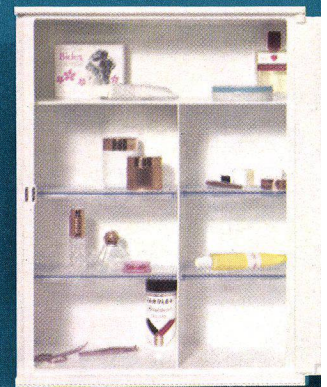

Maße: 33 x 44,5 x 15,5 cm  
Farbe: weiß

**Fr. 39.50**

A 25

A 18

A 19

A 11

## CADETTE A 19

Vielseitig verwendbarer Wandschrank – außergewöhnlich geräumig – geöffnet ca. 1,20 m breite Ablagefläche – verstellbare Inneneinrichtung mit Schubladen – Ablageschalen an den Innentüren – zweitürig ohne Spiegel – Magnetverschluss – zusätzliches Sicherheitsschloß