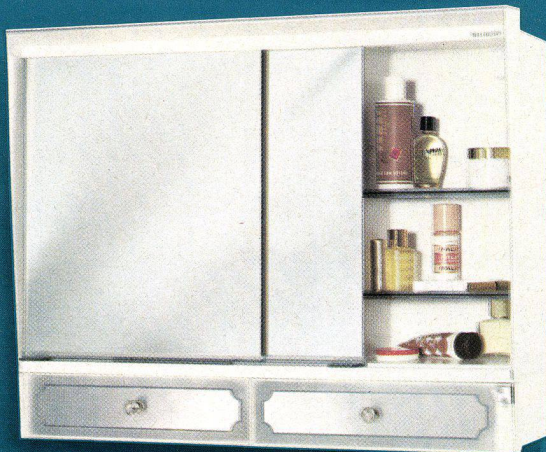

## MANNEQUIN A 34

Chic und modern – Toilettenschrank mit 3tlg. Frisierspiegel – blendsichere Beleuchtung (Leuchtstoffröhre 220 V/20 W) – Steckdose – ausgesuchte Inneneinrichtung mit Spezial-Zahnbürstenhalter – als Aufputz- und Einbauschränk verwendbar

Maße: 62 x 46 x 15,5 cm  
Farbe: weiß

Fr. 148.–

A 32

A 34

A 48

A 56

A 46

A 47

## MILADY A 48

Kombinierter Wandschrank mit Schubladen-Unterteil – zwei Spiegel-Schiebetüren – für Aufputz und Einbau geeignet

Maße: 62 x 48 x 15,5 cm Farbe: weiß

Fr. 98.–

## LADY A 46

Zweckmäßiger Wandschrank – zwei Spiegel-Schiebetüren für Aufputz und Einbau geeignet

Maße: 62 x 40 x 15,5 cm Farbe: weiß

Fr. 75.–