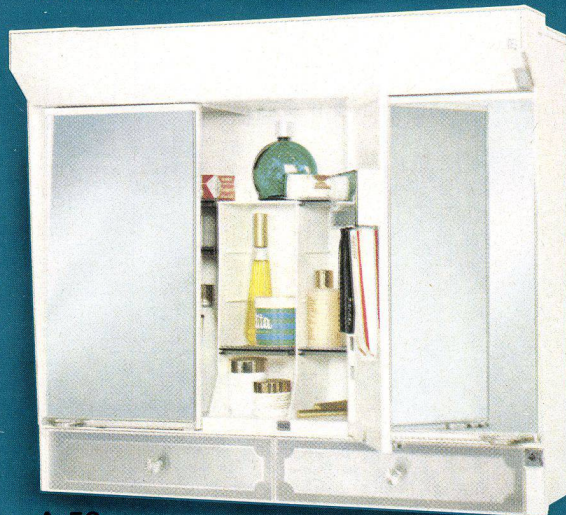

## MANNEQUIN A 34

Chic und modern – Toilettenschrank mit 3tlg. Frisierspiegel – blendsichere Beleuchtung (Leuchtstoffröhre 220 V/20 W) – Steckdose – ausgesuchte Inneneinrichtung mit Spezial-Zahnbürstenhalter – als Aufputz- und Einbauschränk verwendbar

Maße: 62 x 46 x 15,5 cm  
Farbe: weiß

Fr. 148.–

A 32

A 34

A 48

A 56

A 46

A 47

## MILADY A 48

Kombinierter Wandschrank mit Schubladen-Unterteil – zwei Spiegel-Schiebetüren – für Aufputz und Einbau geeignet

Maße: 62 x 48 x 15,5 cm Farbe: weiß

Fr. 98.–

## LADY A 46

Zweckmäßiger Wandschrank – zwei Spiegel-Schiebetüren für Aufputz und Einbau geeignet

Maße: 62 x 40 x 15,5 cm Farbe: weiß

Fr. 75.–