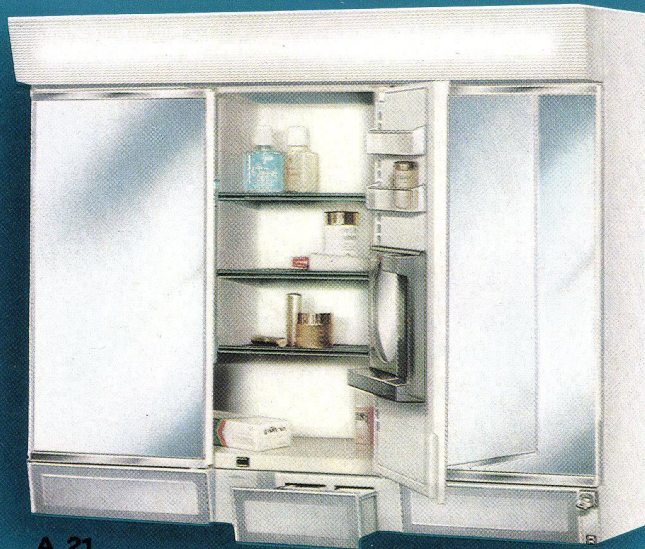

SILHOUETTE A 21

Eleganter Toilettenschrank mit besonderer Note – 3tlg. Kristall-Frisierspiegel – beste Ausleuchtung (Leuchtstoffröhre 220 V/20 W) – großzügige Inneneinrichtung – mit Kosmetik-Vergrößerungsspiegel – Steckdose – verschließbares Medikamentenfach – unten 2 geräumige Schubladen, zusätzlich Kosmetik- und Rasurleuchte

Maße: Aufputzmodell 70 x 58 x 16 cm

Farbe: weiß

Dekor: silber, gold, Spiegel

Fr. 268.–

EINBAUSCHRANK A 23

Spezial-Einbauschränk der Luxusklasse – 3tlg. Kristall-Frisierspiegel – helle Beleuchtung (Leuchtstoffröhre 220 V/20 W) – verchromter Metallrahmen – Steckdose – Zahnbürstenhalter – verstellbare Inneneinrichtung – verschließbares Medizinfach – Magnetverschluss – praktische Drucktasten-Öffnung

Außenmaße: 79 x 65 x 13,5 cm (auf Kachelgröße abgestimmt)

Einbaumaße: 74,5 x 59,5 x 10 cm

Farbe: weiß

Fr. 298.–

A 21