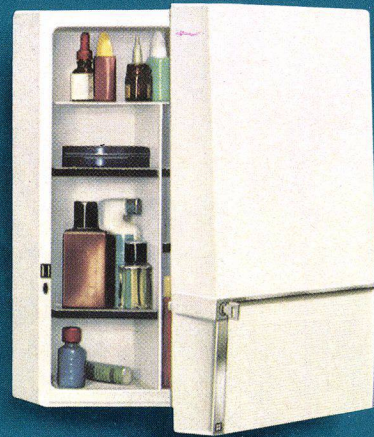

## CAPRIOLE A 25

Praktischer Toilettenschrank mit 3tlg. Frisierspiegel – Beleuchtung 220 V – verstellbare Einlegeböden – Schubfächer – Ablageschalen an den Innentüren – Magnetverschluss – Steckdose – unten zwei geräumige Schubladen mit Teleskopführung  
Maße: 60 x 52,5 x 15,5 cm Farbe: weiß **Fr. 138.–**

## ARZNEISCHRANK A 18

Sicherer formschöner Medikamentenschrank – viel Platz durch verstellbare Inneneinrichtung und Ablageschalen an der Innentür – ohne Spiegel – mit Magnetverschluss – zusätzlich mit Schlüssel fest verschließbar

Maße: 33 x 44,5 x 15,5 cm  
Farbe: weiß

**Fr. 39.50**

A 25

A 18

A 19

A 11

## CADETTE A 19

Vielseitig verwendbarer Wandschrank – außergewöhnlich geräumig – geöffnet ca. 1,20 m breite Ablagefläche – verstellbare Inneneinrichtung mit Schubladen – Ablageschalen an den Innentüren – zweitürig ohne Spiegel – Magnetverschluss – zusätzliches Sicherheitsschloß