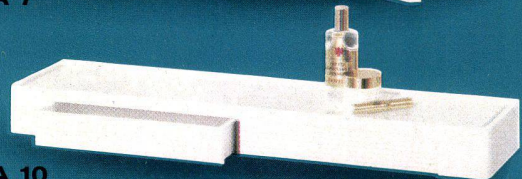

PANORAMA A 9

Familien-Toilettenschrank für höchste Ansprüche – 3tlg. Kristall-Frisierspiegel – großzügige Beleuchtung (Leuchtstoffröhre 220 V/20 W) – Steckdose – verstellbare Inneneinrichtung mit Schubladen und Kosmetik-Vergrößerungsspiegel – verschließbares Medikamentenfach – Magnetverschluss – praktisches Öffnen durch Drucktasten

Maße: Aufputzmodell 70 x 52 x 16 cm
Farbe und Dekor: weiß/silber, schwarz/gold **Fr. 198.–**

LIBERTINE A 7

Formschöner Toilettenschrank – 3tlg. Frisierspiegel – Beleuchtung 220 V – 2 Kerzenbirnen – Steckdose – verriegelbares Medikamentenfach – Türen mit Magnetverschluss – innen mit nützlichen Ablageschalen – verstellbare Fächer mit Schubladen

Maße: Aufputzmodell 60 x 47 x 16 cm
Farbe und Dekor: weiß/silber, weiß/gold **Fr. 138.–**

A 10

WASCHBECKEN-ABLAGE A 22

Moderne Linie – stabile geschlossene Form – vielseitig verwendbar – geschliffene Glasauflage – abnehmbare Zierleiste – 2 tiefe geräumige Schubladen mit praktischen Einsatzschalen
Maße: 70 x 7,5 x 14 cm Farbe und Dekor: weiß/silber, weiß/gold, schwarz/silber, schwarz/gold **Fr. 29.50**

LIBERTINE-LUX A 12

Erweiterte Ausführung von Toilettenschrank Libertine A 7 – jedoch zusätzlich im Untersatz Kosmetik- und Rasurleuchte, sowie zwei zweckmäßige Schubladen mit Spiegel-Dekor
Maße: Aufputzmodell 60 x 52 x 16 cm
Farbe: weiß Dekor: Spiegel **Fr. 168.–**

WASCHBECKEN-ABLAGE A 10

Große Abstellfläche – geschliffene Glasauflage – zwei praktische Schubladen mit festem Anschlag
Maße: 60 x 6 x 13 cm Farbe: weiß und schwarz **Fr. 18.50**

ELEGANTE A 57

Toilettenschrank – 3tlg. Spiegel – Ausführung wie A 34 – verschließbar – Unterteil mit großer Abstellfläche –
Maße: 62 x 58 x 15,5 cm zusätzlich Türfach **Fr. 178.–**
Farbe: weiß