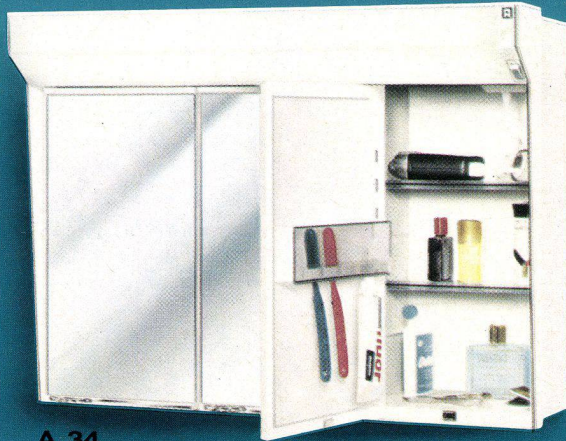

ROMANTICA A 32

Bewährter Wandschrank – zwei Spiegel-Schiebetüren auf Gleitschienen – blendsichere Beleuchtung (Leuchtstoffröhre 220 V/20 W) – verstellbare Einlegeböden und Schubladen – Spezial-Einteilung für Medikamente – Steckdose – vielseitige Verwendungsmöglichkeiten – Aufputz- oder Einbau-Montage

Maße: 62 x 46 x 15,5 cm
Farbe: weiß

Fr. 128.–

MANNEQUIN A 34

Chic und modern – Toilettenschrank mit 3tlg. Frisierspiegel – blendsichere Beleuchtung (Leuchtstoffröhre 220 V/20 W) – Steckdose – ausgesuchte Inneneinrichtung mit Spezial-Zahnbürstenhalter – als Aufputz- und Einbauschränk verwendbar

Maße: 62 x 46 x 15,5 cm
Farbe: weiß

Fr. 148.–

A 34

MILADY A 48

Kombinierter Wandschrank mit Schubladen-Unterteil – zwei Spiegel-Schiebetüren – für Aufputz und Einbau geeignet

Maße: 62 x 48 x 15,5 cm Farbe: weiß

Fr. 98.–

LADY A 46

Zweckmäßiger Wandschrank – zwei Spiegel-Schiebetüren für Aufputz und Einbau geeignet

Maße: 62 x 40 x 15,5 cm Farbe: weiß

Fr. 75.–

IDOLE A 56

Bezauberndes Modell – Ausstattung wie A 34 – verschließbar – unten zusätzlich zwei geräumige Schubladen – ganz ausziehbar

Maße: 62 x 54 x 15,5 cm Farbe: weiß

Fr. 189.–

STARLETTE A 47

Junger frischer Stil – Toilettenschrank mit 3tlg. Frisierspiegel – Inneneinrichtung komplett verstellbar – Zahnbürstenhalter – zur Aufputz- und Einbaumontage geeignet

Maße: 62 x 40 x 15,5 cm Farbe: weiß

Fr. 89.–