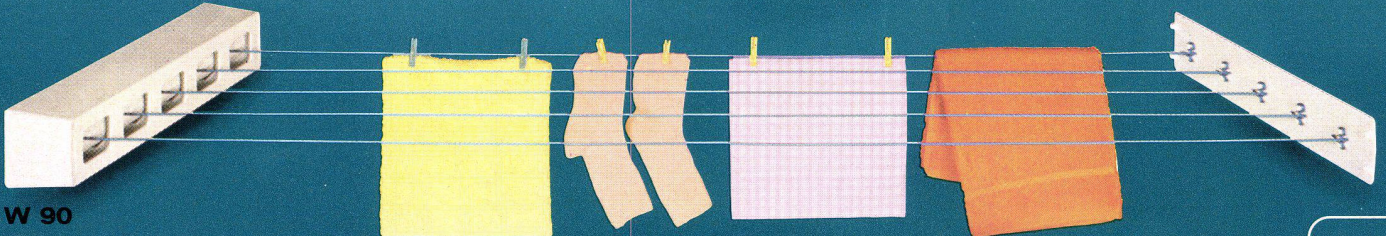

FILAX W 90 Automatische Wäscheleine

Für über 25 kg Naßwäsche – beliebig bis 3,50 m auszuspannen – insgesamt 17,5 m PVC-Wäscheleine – die 5 Leinen rollen nach Gebrauch automatisch in das Gehäuse zurück
Maße: 40 x 7,5 x 8,5 cm Farbe: weiß

Fr. 28.90

ALLIBOX A 20

Abfallkippe mit Spender für Papiertücher und Watte in einem formschönen Gehäuse kombiniert – besonders praktisch und hygienisch

Maße: 28 x 28,5 x 13 cm Farbe: weiß

Fr. 18.50

WC-SITZ ABC 67

Luxus-Ausführung – glatte moderne hygienische Form – absolut bruchsicher – Befestigung verstellbar – paßt auf alle handelsüblichen WC-Becken

Farbe: weiß, schwarz, blau, rosa, grau, beige

Fr. 39.50

KOMBI-PAPIERSPENDER A 30

Toilettenpapier-Spender für alle Rollengrößen bis 1000 Blatt – Aschenbecher – Spezialfach für Dufttabletten zur Luftverbesserung

Maße: 16,5 x 15 x 15 cm Farbe: weiß/grau

Fr. 14.90

W 90