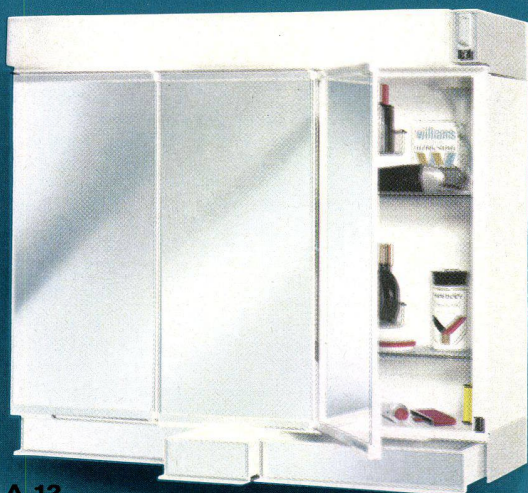

A 12

LIBERTINE A 7

Formschöner Toilettenschrank – 3tlg. Frisierspiegel – Beleuchtung 220 V – 2 Kerzenbirnen – Steckdose – verriegelbares Medikamentenfach – Türen mit Magnetverschluss – innen mit nützlichen Ablageschalen – verstellbare Fächer mit Schubladen

Maße: Aufputzmodell 60 x 47 x 16 cm
Farbe und Dekor: weiß/silber, weiß/gold **Fr. 138.–**