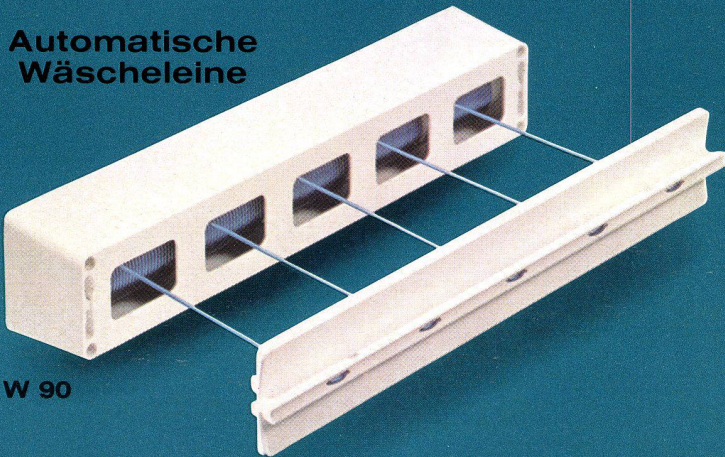

Automatische Wäscheleine

W 90