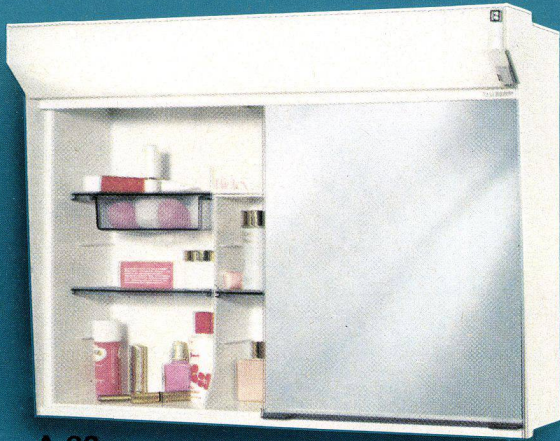

ROMANTICA A 32

Bewährter Wandschrank – zwei Spiegel-Schiebetüren auf Gleitschienen – blendsichere Beleuchtung (Leuchtstoffröhre 220 V/20 W) – verstellbare Einlegeböden und Schubladen – Spezial-Einteilung für Medikamente – Steckdose – vielseitige Verwendungsmöglichkeiten – Aufputz- oder Einbau-Montage

Maße: 62 x 46 x 15,5 cm
Farbe: weiß

Fr. 128.–

MANNEQUIN A 34

Chic und modern – Toilettenschrank mit 3tlg. Frisierspiegel – blendsichere Beleuchtung (Leuchtstoffröhre 220 V/20 W) – Steckdose – ausgesuchte Inneneinrichtung mit Spezial-Zahnbürstenhalter – als Aufputz- und Einbauschränk verwendbar

Maße: 62 x 46 x 15,5 cm
Farbe: weiß

Fr. 148.–

A 32