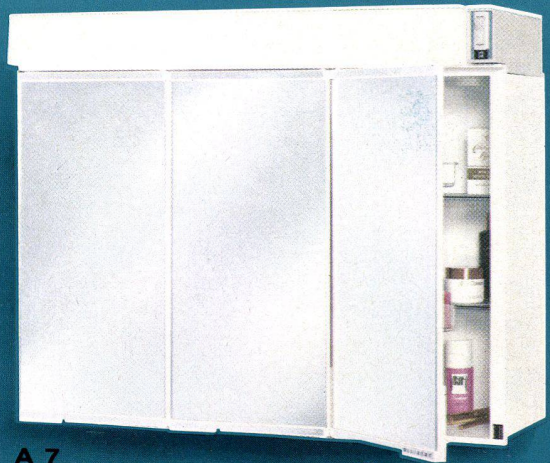

PANORAMA A 9

Familien-Toilettenschrank für höchste Ansprüche – 3tlg. Kristall-Frisierspiegel – großzügige Beleuchtung (Leuchtstoffröhre 220 V/20 W) – Steckdose – verstellbare Inneneinrichtung mit Schubladen und Kosmetik-Vergrößerungsspiegel – verschließbares Medikamentenfach – Magnetverschluss – praktisches Öffnen durch Drucktasten

Maße: Aufputzmodell 70 x 52 x 16 cm
Farbe und Dekor: weiß/silber, schwarz/gold **Fr. 198.–**

LIBERTINE A 7

Formschöner Toilettenschrank – 3tlg. Frisierspiegel – Beleuchtung 220 V – 2 Kerzenbirnen – Steckdose – verriegelbares Medikamentenfach – Türen mit Magnetverschluss – innen mit nützlichen Ablageschalen – verstellbare Fächer mit Schubladen

Maße: Aufputzmodell 60 x 47 x 16 cm
Farbe und Dekor: weiß/silber, weiß/gold **Fr. 138.–**

A 7

WASCHBECKEN-ABLAGE A 22

Moderne Linie – stabile geschlossene Form – vielseitig verwendbar – geschliffene Glasauflage – abnehmbare Zierleiste – 2 tiefe geräumige Schubladen mit praktischen Einsatzschalen
Maße: 70 x 7,5 x 14 cm Farbe und Dekor: weiß/silber, weiß/gold, schwarz/silber, schwarz/gold **Fr. 29.50**

LIBERTINE-LUX A 12

Erweiterte Ausführung von Toilettenschrank Libertine A 7 – jedoch zusätzlich im Untersatz Kosmetik- und Rasurleuchte, sowie zwei zweckmäßige Schubladen mit Spiegel-Dekor
Maße: Aufputzmodell 60 x 52 x 16 cm
Farbe: weiß Dekor: Spiegel **Fr. 168.–**

WASCHBECKEN-ABLAGE A 10

Große Abstellfläche – geschliffene Glasauflage – zwei praktische Schubladen mit festem Anschlag
Maße: 60 x 6 x 13 cm Farbe: weiß und schwarz **Fr. 18.50**

ELEGANTE A 57

Toilettenschrank – 3tlg. Spiegel – Ausführung wie A 34 – verschließbar – Unterteil mit großer Abstellfläche –
Maße: 62 x 58 x 15,5 cm zusätzlich Türfach **Fr. 178.–**
Farbe: weiß