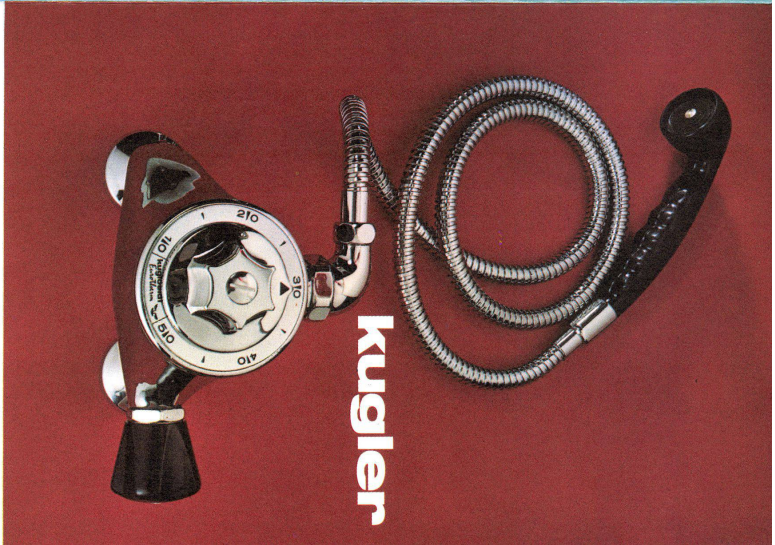

Non affrancare

Kugler
Fonderie + Robinetterie S.A.

La Jonction
1211 - Genève 8

Auch Sie können ihm Vertrauen schenken!

Das KUGLOSTAT-Eurotherm-Thermo-Mischventil ver-schafft Ihnen jederzeit und sofort Wasser von konstan-ter Temperatur und bringt den letzten Komfort ins Haus. Solid und formschön gebaut, sicher im Betrieb, leicht regulier- und kontrollierbar. Der ideale Warmwasser-sparer welcher das Risiko einer Verbrühung vollkom-men ausschliesst.

Überall wo er verwendet wird, ist der KUGLOSTAT-Eurotherm die sichere und preislich günstige Misch-armatur und wurde speziell geschaffen um dem Ver-brucher ein Höchstmass an Komfort und Hygiene zu bieten.