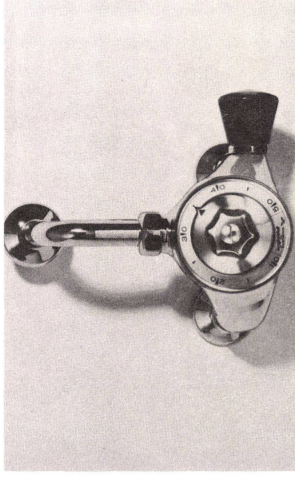

Bitte senden Sie uns weitere Dokumentation

Name : _____

Funktion : _____

Adresse : _____

Datum : _____

Unterschrift : _____

1 fester Körper + 1 auswechselbares Steuerelement
+ 1 Einstellgriff = 3 Teile, das ist alles!

kuglostat

Eurotherm

ein Name, ein Begriff!

3971 E
Wandanschlussbogen, gerade Anschlussverschraubungen

3971 FW
beweglicher Auslauf mit Mundstück (Luft-Mischdüse)

3971 YV
Schwenkauslauf für Spültisch, mit Mundstück