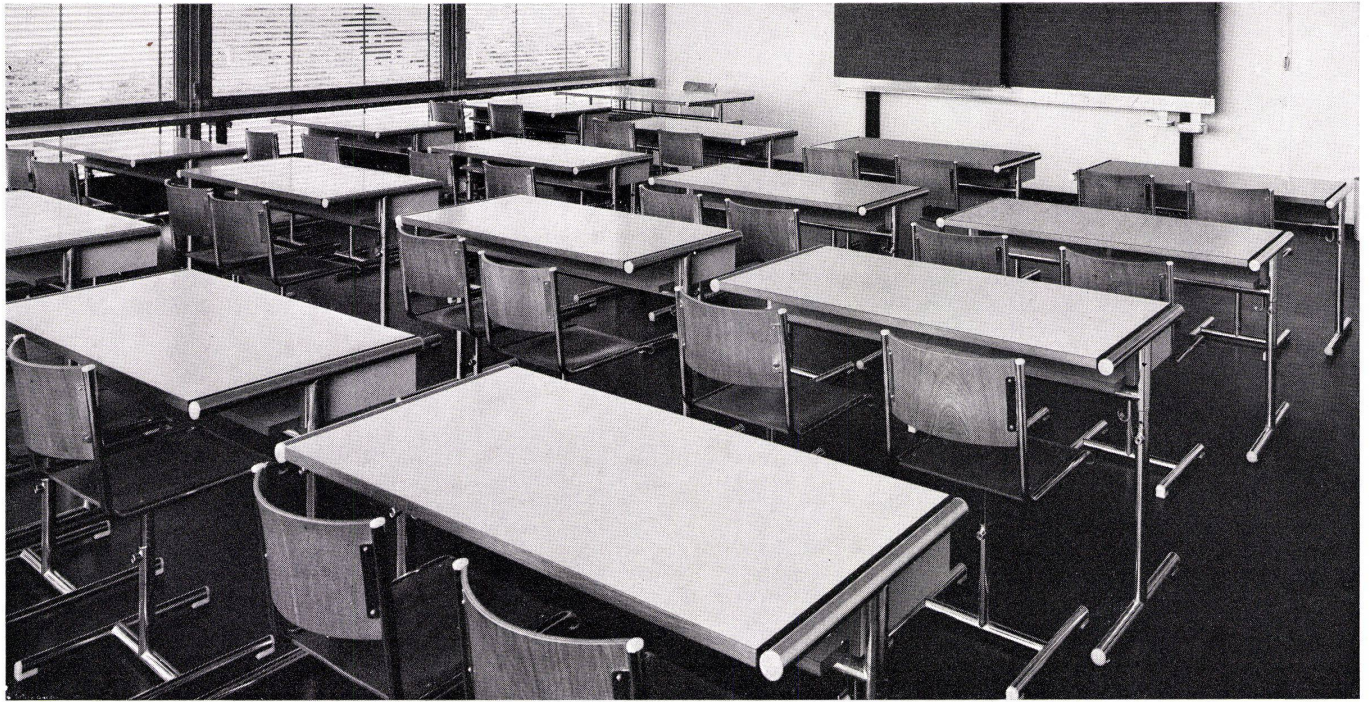

Schulische Mod. «Vadi», Realschulhaus «Breite», Allschwil BL

Basler Eisenmöbelfabrik AG, 4450 Sissach

Telephon 061 851791