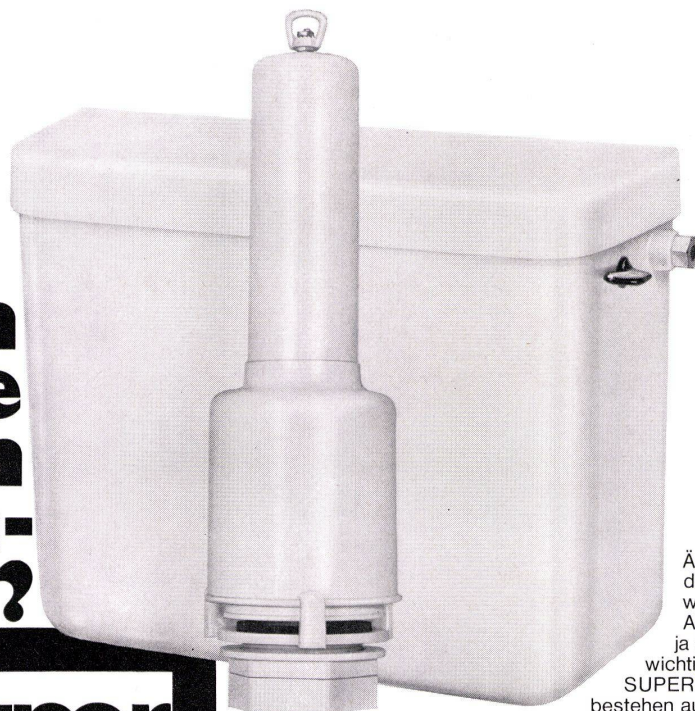

**Kennen
Sie
sein
Innen-
leben?**

**Super
form**

Äusserlich sieht dieser WC-Spülkasten wie jeder andere aus. Aber für Sie ist ja der innere Aufbau wichtig.

SUPERFORM-Spülkästen bestehen aus unverformbarem

Kunststoff, schlagfest, lichtecht, säurebeständig und frei von Spannungsrissen. SUPERFORM-Spülkästen sind so sorgfältig konstruiert, dass sie besonders leise und gründlich spülen und nie «schwitzen». Einfacher Aufbau und absolut funktionssicher dank SUPERFORM-Spülventilen.

Verkauf durch die Grossisten. Unterlagen durch F. Huber + Co., 8037 Zürich, Tel. 051/28 92 65

Auch auf Ihrem Arbeitstisch ein Bau-Fach-Lexikon

Das BAU-FACH-LEXIKON ist das einzige in einem Band erscheinende Informationswerk, welches die Produkte und Dienstleistungen der Bau-
branche erfasst.

700 Seiten, 2000 Abbildungen, Tabellen usw. im handlichen Format von 160 x 245 mm.

ein unentbehrliches Arbeitsinstrument zum sensationellen Preis von Fr. 48.—.

GUTSCHEIN

Bitte senden Sie mir ein Exemplar des BAU-FACH-LEXIKONS zum Kaufpreis von Fr. 48.— während 7 Tagen zur kostenlosen Ansicht.

Wenn ich Ihnen die Sendung nicht innert dieser Zeit retourniert habe, bitte ich Sie mir die Rechnung über Fr. 48.— zuzustellen.

Name, Vorname - Firma : _____

Adresse : _____

Datum : _____

Unterschrift : _____

Existe aussi en édition française.

Füllen Sie noch heute den Gutschein aus und senden Sie ihn an: Imprimerie Corbaz SA, av. des Planches 22, 1820 Montreux