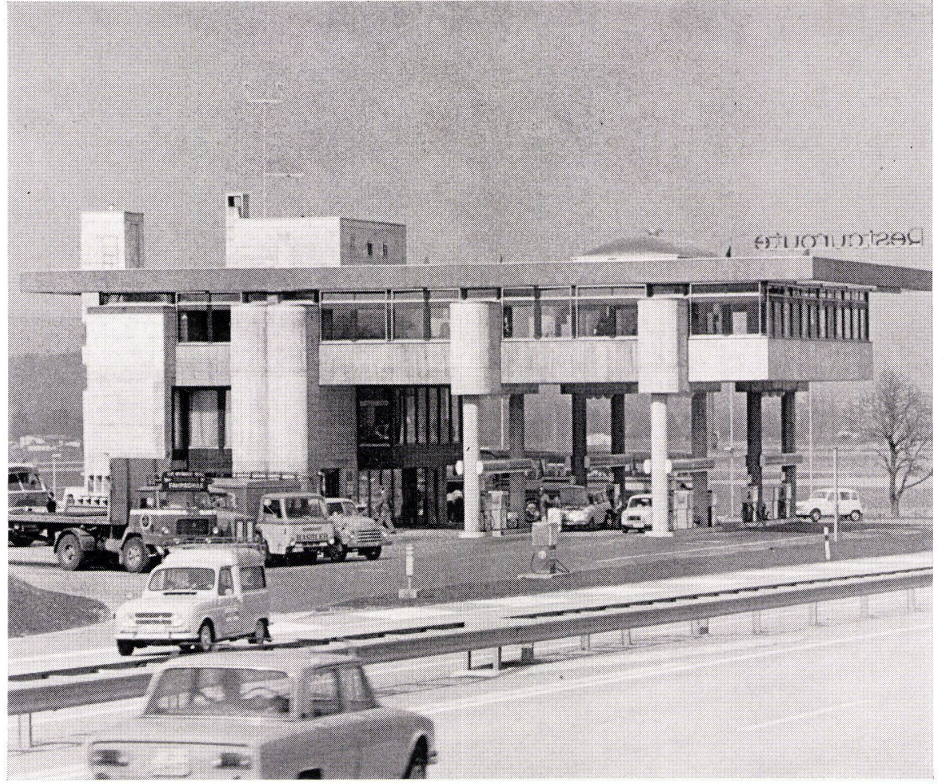

Autobahnraststätte bei Kölliken/Schweiz

Relais routier près de Kölliken/Suisse
Highway restaurant near Kölliken/
Switzerland

Werner Brauen und Miklos Hajnos, Kölliken/
Zürich

1
Ostansicht aus der Anfahrtsrichtung Zürich.
Façade est vue de la voie d'accès venant de Zürich.
East elevation view approaching from Zurich.