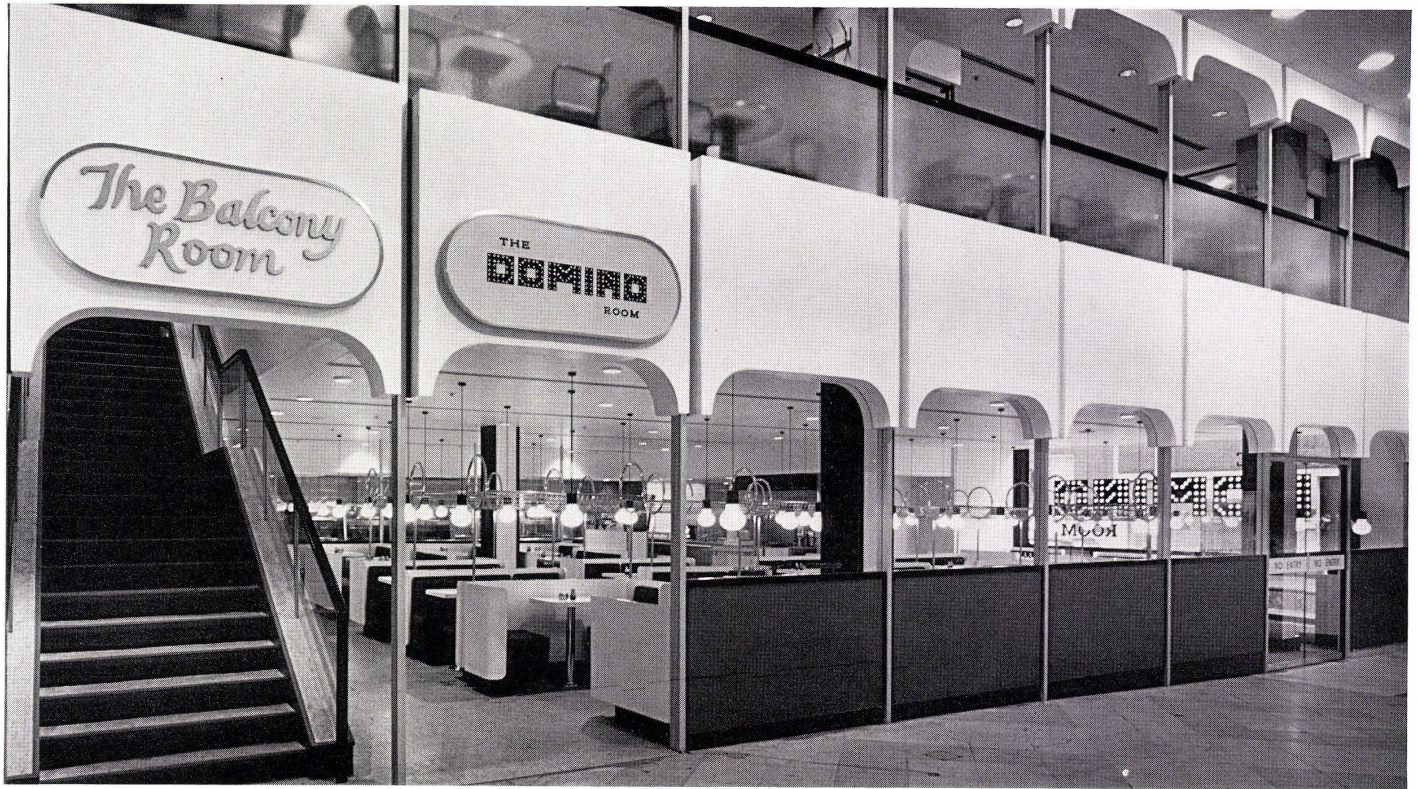

»Domino« Selbstbedienungs- restaurant des Selfridges Warenhauses in London

Restaurant libre-service «Domino» du grand magasin Selfridges à Londres

“Domino” self-service restaurant of Selfridges in London