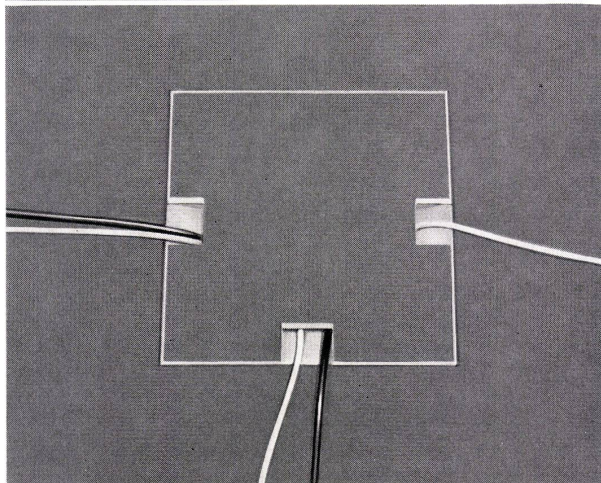

dazu passender Boden-Verbindungskanal:
3zügig, 200 mm breit, 30 mm hoch Pat. ang.