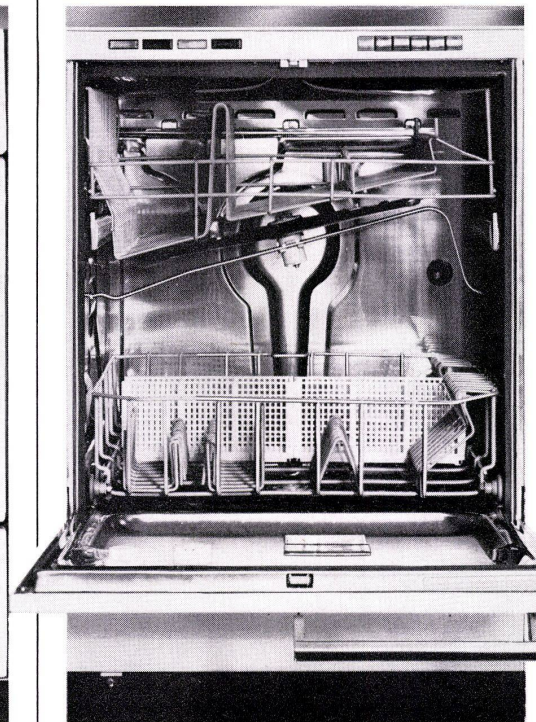

**Vorteil Nummer 3:**

Vorteilhaftere Einkaufskonditionen.

**Vorteil Nummer 4:**

Die Bauknecht-Fabrikgarantie – Kundendienst für alle Einbaugeräte.

**Bauknecht Einbau-Elektroherd EH 44 De Luxe**

4 Platten (Ø 180 und 145 mm), wovon 2 Schnellheizplatten mit Überhitzsicherung. 7-Stufen-Schalter und Grossraumbackofen mit Innenbeleuchtung. Vollauszugschublade. 3 weitere Modelle alle mit Kontrollampe und Grossraumbackofen. Feuere-mailliert. Problemloser Einbau. Ab Fr. 398.-.