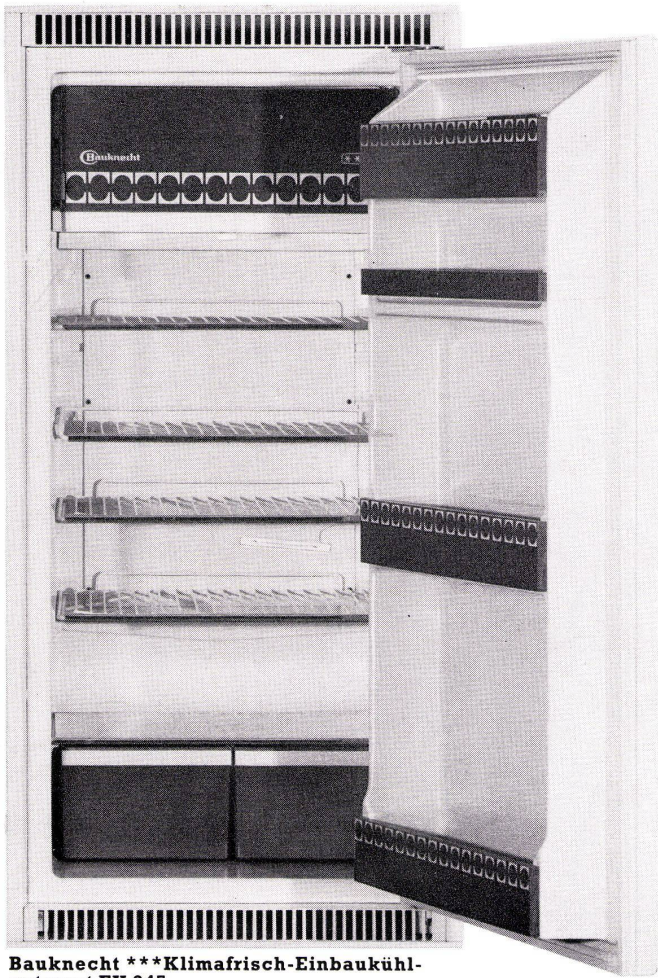

- System

nach
Schweizer
+ Norm

**Bauknecht ***Klima-frisch-Einbau-Kühl/
Gefrierschrank EPD 260**
mit 2 Türen, Inhalt 255 Liter, ***Gefriersafe
85 Liter. Klimatisierter Kühlraum mit vollauto-
matischer Abtauung ohne Zusatzheizung.
Fr. 798.-.

**Bauknecht ***Klimafrisch-Einbaukühl-
automat EV 245**
Inhalt 245 Liter mit 28 Liter ***Gefrierfach.
Problemloser Einbau. Klimatisierter Kühlraum
mit vollautomatischer Abtauung ohne Zusatz-
heizung. Weitere Modelle nach Schweizer
Küchennorm ab Fr. 315.-.

Bauknecht
weiss, was Frauen wünschen.

Senden Sie mir die Dokumentation über das integrale Einbaugeräte-
System von Bauknecht.

Name _____ Vorname _____

Strasse _____ PLZ/Ort _____

Bezugsquellennachweis: Bauknecht Elektromaschinen AG, 5705 Hallwil

Ja

BHTC