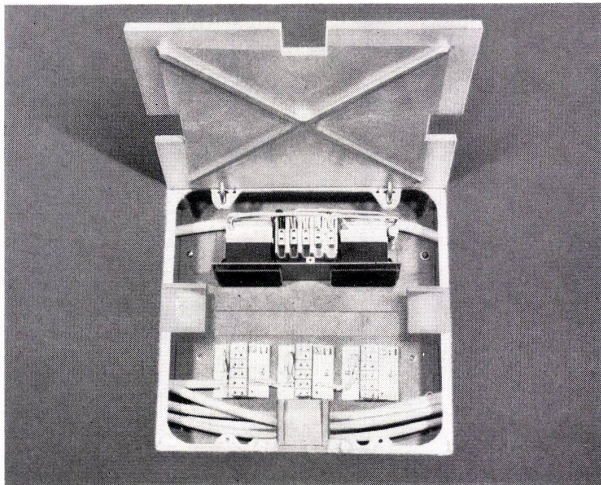

WOERTZ – Unterflur-Anschlüsse

zum Versetzen auf dem Rohbetonboden
und anschliessendem Einbetonieren im
Überzug

**minimal erforderliche Höhe
des Beton-Überzuges: 55 mm**

Rahmengrösse: 265×265 mm
Höhenregulierung zwischen 55 und 65 mm