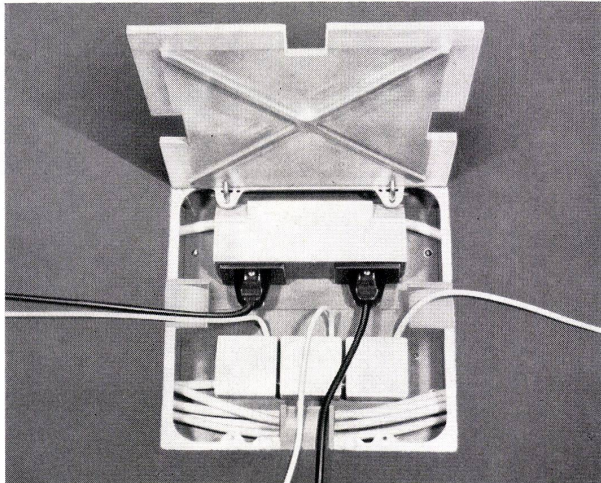

mit 2 Steckdosen Typ 13  
2 P+E, 10 A, 250 V

und 3 T+T Dosen mit 5 Klemmen  
für Telefon- und Schwachstrom-  
anschlüsse

mit Kabel-Austrittsöffnungen in  
3 Richtungen

dazu passender Boden-Verbindungskanal:  
3zügig, 200 mm breit, 30 mm hoch Pat. ang.