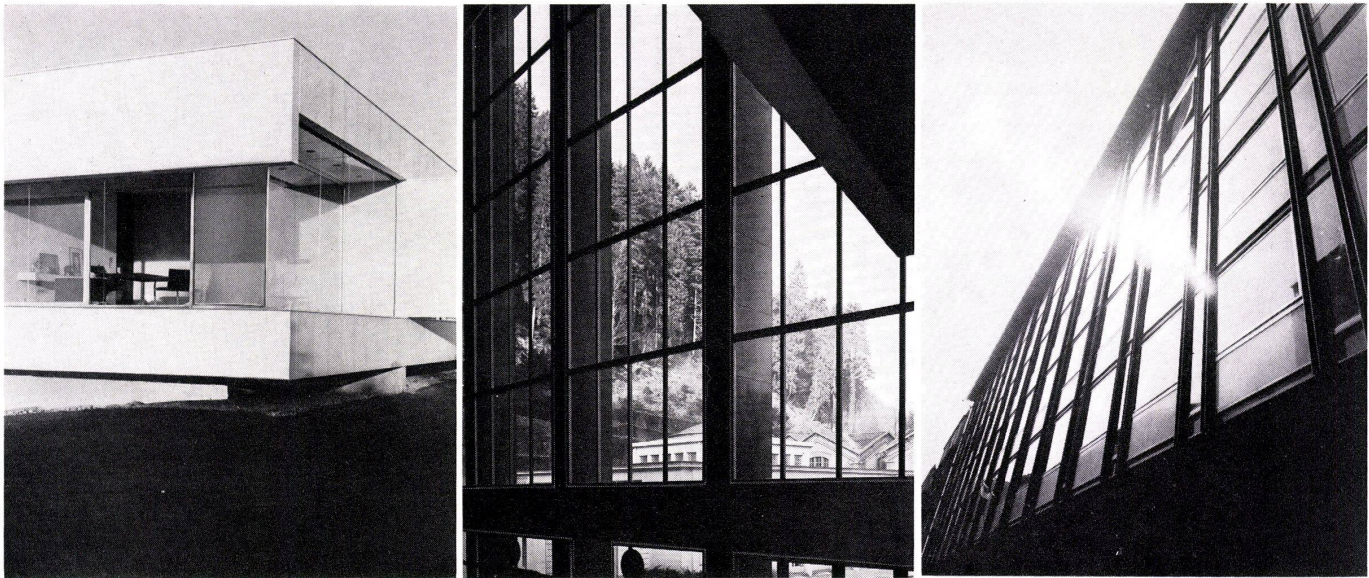

Der Gefrierschutz

Für Ihren Komfort haben SAINT-GOBAIN und SAINT-ROCH, – die Hersteller mit dem umfassendsten Programm an Glaserzeugnissen der Welt, Isoliergläser entwickelt, welche ebenso wirksam sind wie der beste Gefrierschutz.

Zusammengesetzt aus zwei oder mehreren Kristallglasscheiben (oder Fensterglasscheiben) und getrennt durch entfeuchtete Luftkammern bleiben die Isoliergläser beschlagsfrei und dämmen wirksam die Lärmübertragung.

Polyglass®

Das von einem Stahlrahmen umfasste Isolierglas mit dauerelastischer Kompressionsdichtung kann kombiniert werden mit hellem oder farbigem Glas, Verbundglas und Drahtglas.

Supertriver®

Das wirtschaftliche Dreischeiben-Isolierglas mit zwei entfeuchteten Luftkammern und Silikon-Versiegelung.

Athervis®

Doppelte Isolierverglasung mit Metallprofil, das mit dem – Maschinglas durch das System "bondermetic" verlötet ist.

EXPROVER S.A. – 1, rue Paul Lauters, 1050, BRUXELLES
BELGIQUE

SABIAC S.A.
2, place Benjamin Constant - LAUSANNE
Tel.: (021) 237854

POLYGLASS Isolierglas mit elastischer Dichtung in einem starren Rahmen. Vielseitige Kombinationsmöglichkeiten. Produkt Glaceries de Saint-Roch (Belgien)	SUPERTRIVER Dreischiebiges Isolierglas. Dichtigkeit wird durch Verbindungsmittel auf Silikonbasis erreicht. Ein sehr wirtschaftlicher Produkt. Produkt Saint-Gobain (Frankreich)	ATHERVIS Isolierglas mit auf das Glas aufgeschweisstem Abstandshalter Produkt Fabbrica Pisana SpA Saint-Gobain (Italien)