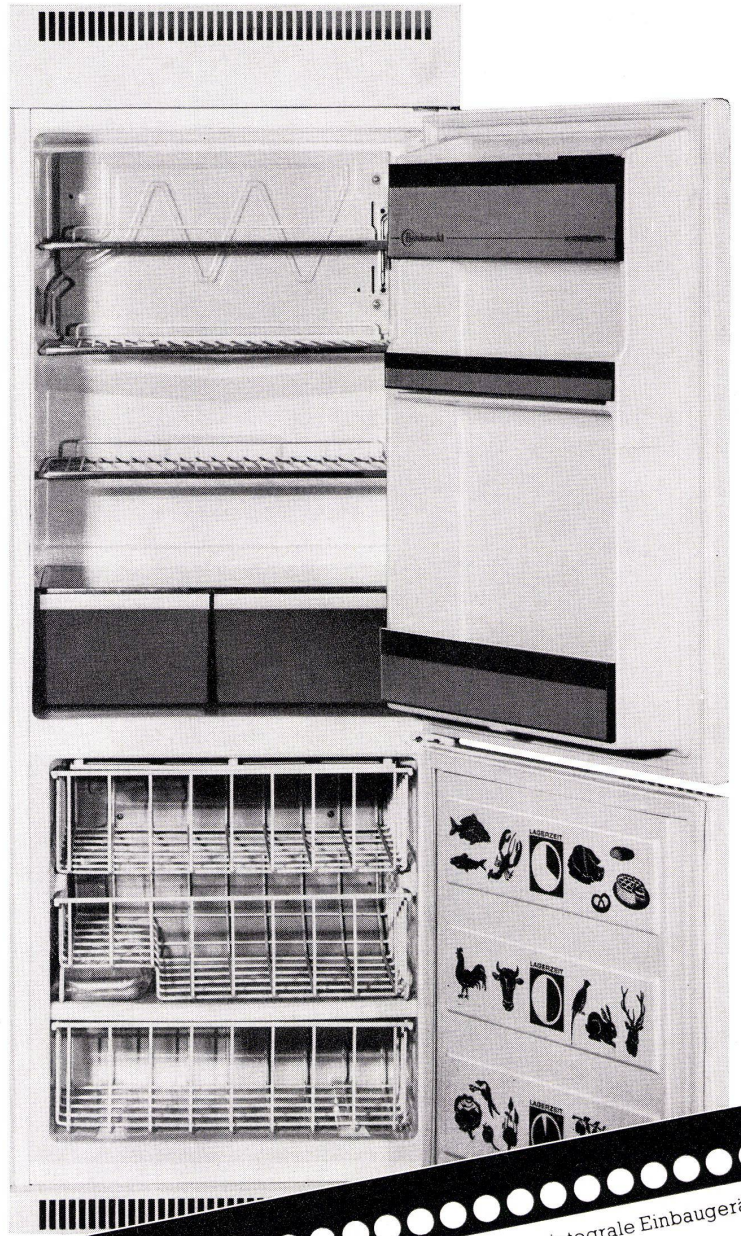

- System

nach
Schweizer
+ Norm

**Bauknecht ***Klima-frisch-Einbau-Kühl/
Gefrierschrank EPD 260**
mit 2 Türen, Inhalt 255 Liter, ***Gefriersafe
85 Liter. Klimatisierter Kühlraum mit vollauto-
matischer Abtauung ohne Zusatzheizung.
Fr. 798.-.

**Bauknecht ***Klimafrisch-Einbaukühl-
automat EV 245**
Inhalt 245 Liter mit 28 Liter ***Gefrierfach.
Problemloser Einbau. Klimatisierter Kühlraum
mit vollautomatischer Abtauung ohne Zusatz-
heizung. Weitere Modelle nach Schweizer
Küchennorm ab Fr. 315.-.

Bauknecht
weiss, was Frauen wünschen.

Senden Sie mir die Dokumentation über das integrale Einbaugeräte-
System von Bauknecht.

Name _____ Vorname _____

Strasse _____ PLZ/Ort _____

Bezugsquellennachweis: Bauknecht Elektromaschinen AG, 5705 Hallwil

Ja

BHTC