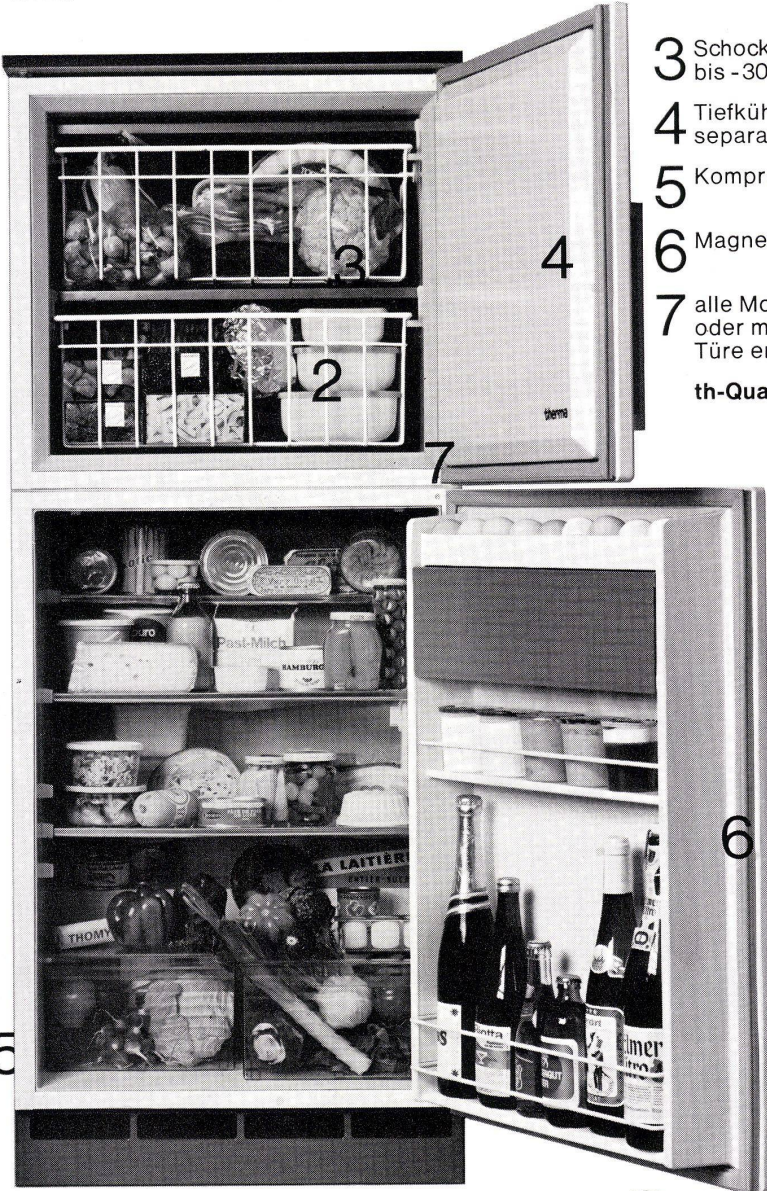

«Die Supergrossen»

die geräumigsten Kühlgeräte
mit Schweizer Normmassen*

*Nischenmasse 550x580x762 bzw. 1270 mm

Der supergrosse 270 RF
250 Liter Inhalt, davon 90 Liter
Tiefkühl- und Gefrierraum

Mehr Platz, mehr Tablarfläche und mehr Tiefkühlraum

1. 1 Alle neuen Kühlgeräte gibt es zum frei Aufstellen oder zum Einbauen
2. 2 Tiefkühlagertemperaturen von ca. -25 °C
3. 3 Schockgefriertemperaturen bis -30 °C
4. 4 Tiefkühl- und Kühlabteil mit separaten Türen
5. 5 Kompressorkühlung
6. 6 Magnetbandürdichtung
7. 7 alle Modelle sind mit links oder mit rechts schliessender Türe erhältlich

th-Qualität

dank modernster Isolation aus Polyurethanschaum

Therma bietet jetzt das vielseitigste schweizerische Kühl- und Tiefkühlprogramm

für monatelanges Lagern von gefrorenem Fleisch, Fisch, Gemüse, von Früchten und Backwaren

schonendes Einfrieren dank hoher Gefriereschwindigkeit

deshalb geringerer Kälteverlust

das Kühlsystem mit dem geringsten Stromverbrauch

leise und sicher schliessend, leichtes Öffnen

keine Platzierungsprobleme

erstklassige Technik + hohe Fertigungsqualität + neue Gebrauchsvorteile + Sicherheit im Service