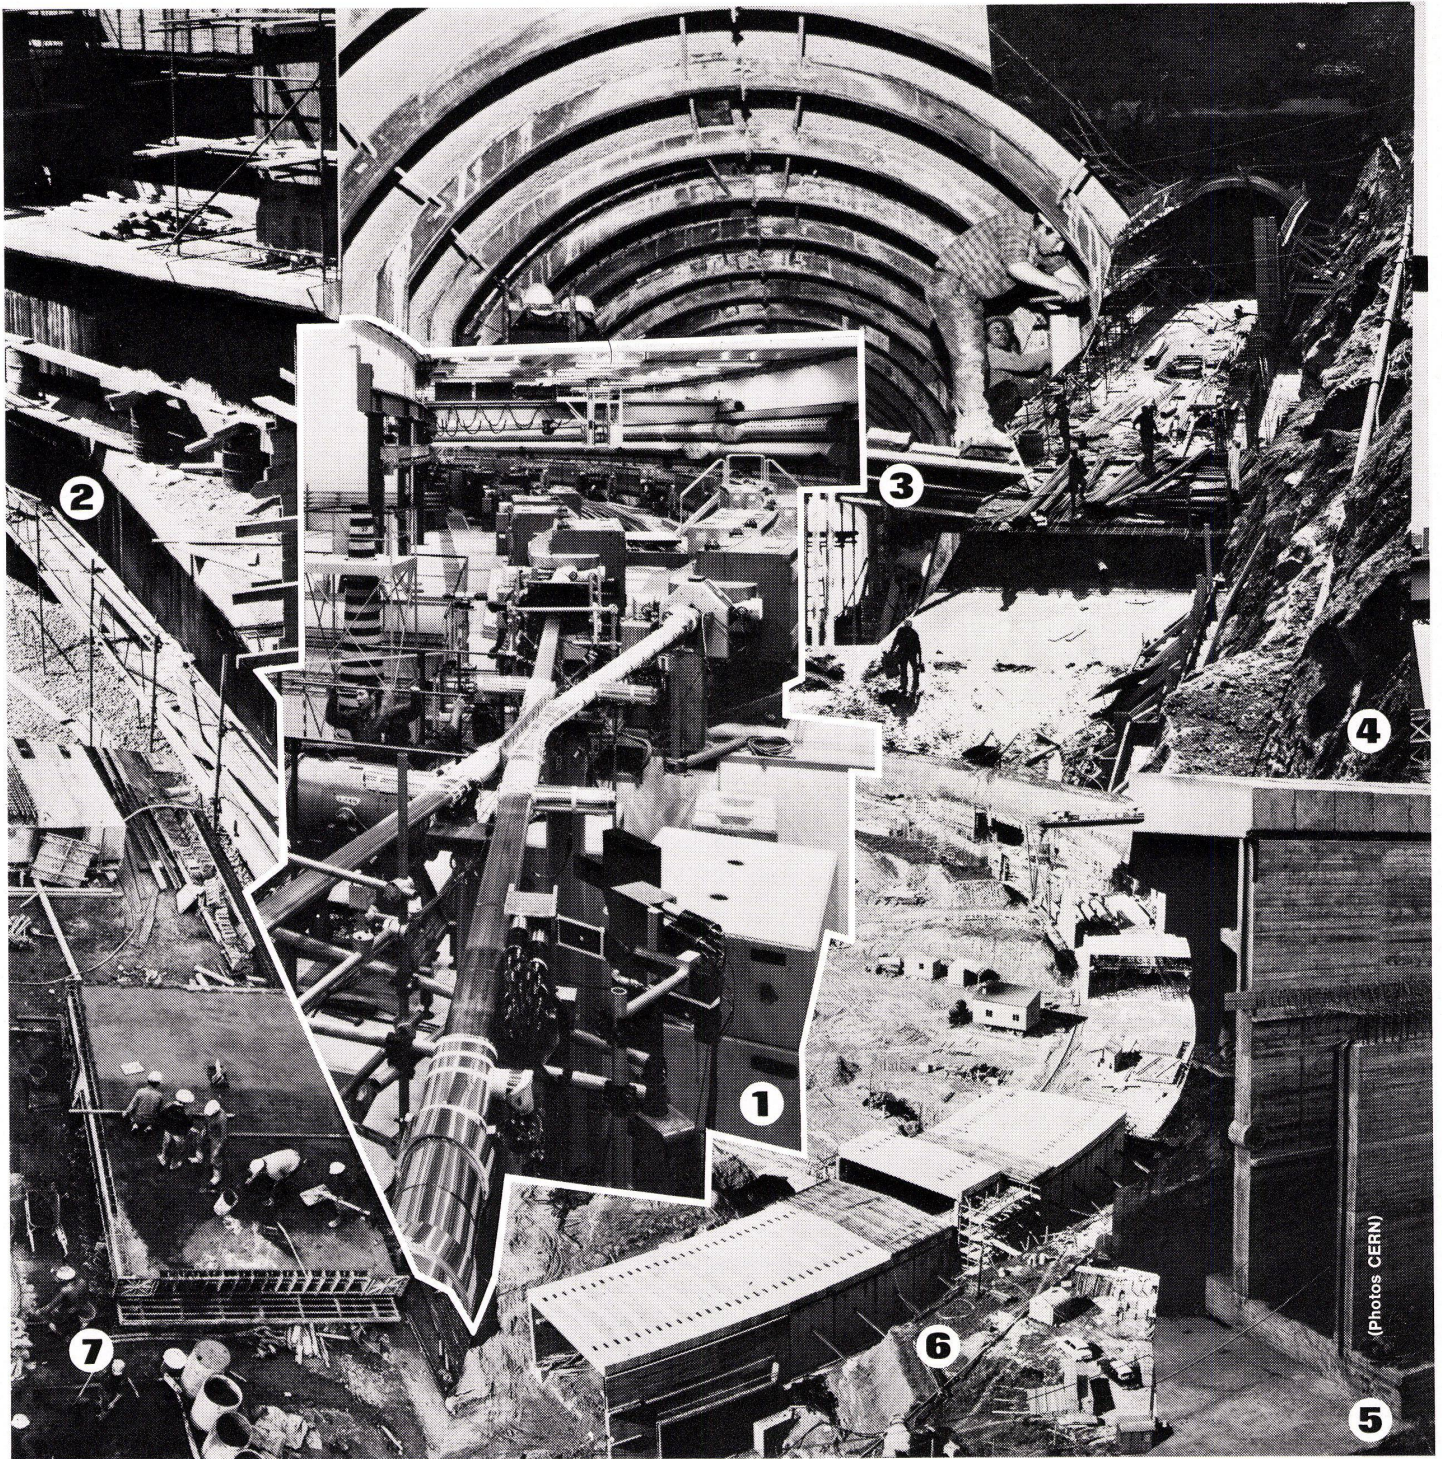

Photos CERN

Wir halten Wasser auf, damit die Forschung im CERN* nicht aufgehalten wird.

Ein Kreistunnel von 1000 m Umfang mit einem Volumen von 140000 Kubikmeter, der die zur täglichen Beobachtung subnuklearer Geheimnisse notwendigen Speicherringe (ISR) des CERN (1) beherbergt. Die ISR, ein Bauwerk von über 100 Millionen Franken, umfassen einen Komplex von Gebäuden, Hallen und Tunnels, die mit unserer Hilfe gegen Feuchtigkeit und Wassereinwirkung geschützt wurden.