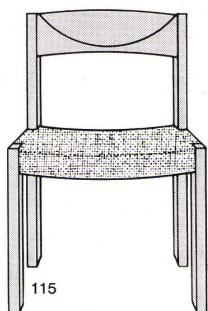

Copyright 6765

Rastawerk AG
3280 Murten
Telephon 037 71 37 21

7110

3005

Stuhl-&Tischfabrik Klingnau AG

5313 Klingnau AG Tel. 056 45 27 27

115

2070