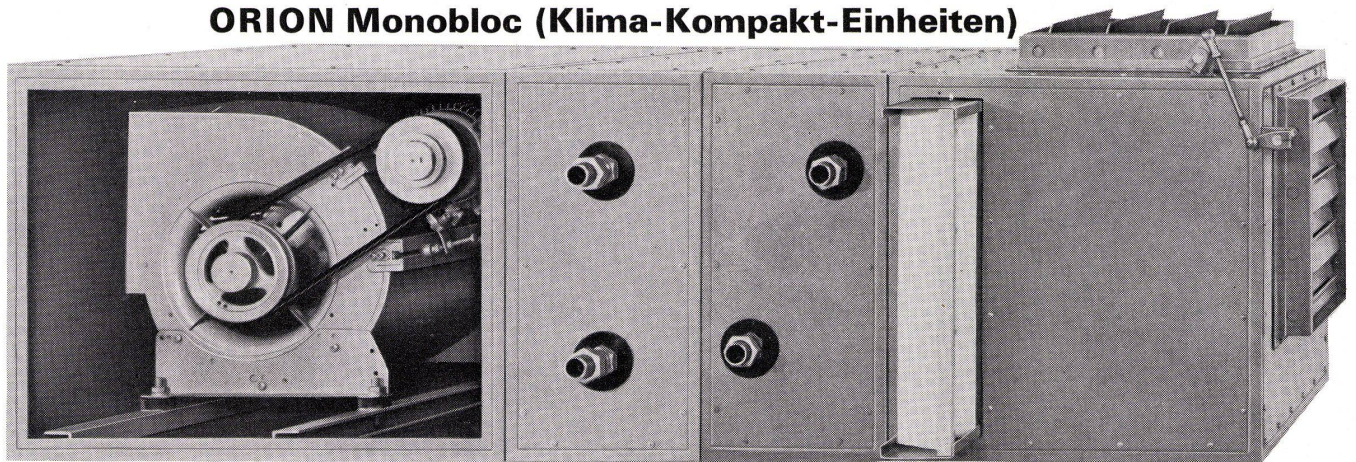

zingg-lamprecht
01-28 36 52
01-25 25 60

Orion

NORM

Klima

ORION Monobloc (Klima-Kompakt-Einheiten)

Norm-Typenprogramm (Baukasten-System)
für alle Ansprüche:

Typ	Luftmenge in m ³ /h
M 10	1 000
M 25	2 500
M 40	4 000
M 70	7 000
M 100	10 000
M 150	15 000
M 250	25 000