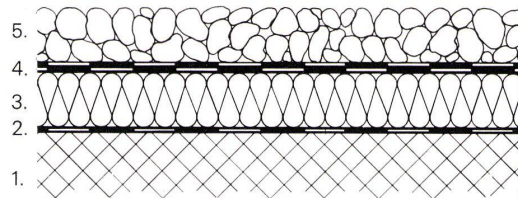

BIKUTOP, die Dachbahn mit überzeugenden Eigenschaften.

Der hohe Anteil an Kunststoffen verbessert die Gebrauchseigenschaften des Bitumens radikal. So werden eine Kältebiegsamkeit der BIKUTOP-Bahn bis -40°C ohne Rissbildung und eine Wärmefestigkeit von 130°C (kurzfristige Beanspruchung sogar bis 250°C) erreicht.

Die BIKUTOP-Dichtungsmasse ist 100mal elastischer und dehnbarer als Dachpappe. Ihre Alterungsbeständigkeit und Wasserdampfdurchlässigkeit sind denjenigen der Dachpappe hoch überlegen. Es versteht sich, dass BIKUTOP wurzelfest ist.

BIKUTOP, die sichere Dachhaut aus zwei Lagen.

Dank vorzüglicher Elastizität, geringer Verletzbarkeit und absoluter Wasserdichtigkeit ist BIKUTOP – zusammen mit der dazugehörigen Unterlage BIKUPLAN – als Dachhaut widerstandsfähiger und dauerhafter als drei Lagen Dachpappe. Einlagigen Kunststoffdächern gegenüber aber bietet das BIKUTOP-Dach den beruhigenden Vorteil doppelter Sicherheit.

1. Tragkonstruktion (Beton, Stahlblech, Holz usw.)
2. Dampfsperre
3. Wärmedämm-Material
4. Dachhaut (lose verlegt) zweilagig für hohe Beanspruchung
  - a) BIKUPLAN
  - b) BIKUTOP
5. Kiesbett

BIKUTOP ist einfach und zu jeder Jahreszeit verlegbar.

Die Forderung nach rationellerer Verlegung war bei der Entwicklung von BIKUTOP wegleitend. Vorhandene Arbeitskräfte sollten nach geläufigen Methoden verlegen können. So ist es auch, lässt sich doch die BIKUTOP-Bahn mittels Gasbrenner einfach verschweißen. Sie kann aber ebensogut mit Heissbitumen verklebt werden. Auf Dachpappe, Holz, Blech oder Beton. Ihrer hohen Flexibilität zufolge ist das Verlegen selbst bei allergrösster Kälte möglich.

BIKUTOP ist preislich vorteilhaft.

Schön und gut, werden Sie sagen, was aber kostet ein solches Dach? Die überzeugenden Vorteile des BIKUTOP-Daches müssen nicht mit einem hohen Preis erkauft werden. Die Einsparung von vier Arbeitsgängen (Klebeanstrich, Dachbahn, Klebmasse-Heissüberstrich und Sandbett) halten die Gestehungskosten eher unter denjenigen eines bituminösen Pappe-Daches.

Wenn Sie die Vorteile des BIKUTOP-Daches abwägen, dann kommen auch Sie zum Schluss, dass ein so ausgereiftes System die noch vorhandenen Probleme des Flachdaches weitgehend ausgeschaltet. Und das wird Sie bewegen aus Ihrem nächsten Dach ein BIKUTOP-Dach zu machen.

BIKUTOP-Dach

Mehr Sicherheit fürs Geld

VERBIA

Verkaufsaktiengesellschaft für plastische Bedachungs- und Abdichtungsmaterialien, 4600 Olten, Tel. 062/210641