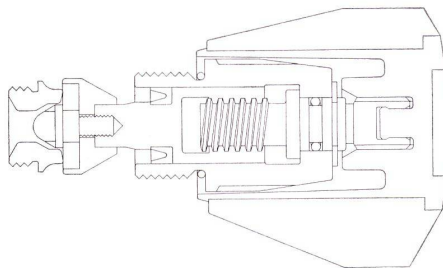

Trimex – ein greifbarer Erfolg der KWC-Designer. Und ein Griff in die Zukunft.

**Trimex. Der Griff. DIN 4109.**

Aktiengesellschaft Karrer, Weber & Cie.  
5726 Unterkulm