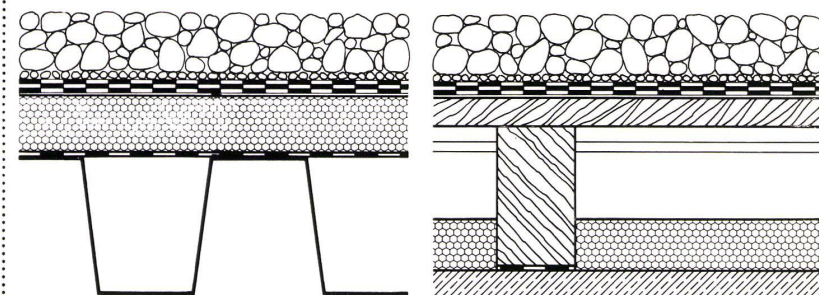

Warmdach
Beispiel: Isolierung auf Trapezblechen

Kaldach
Beispiel: Isolierung auf Stahlbetondecke

® Registriertes Warenzeichen der BASF

BASF- auf Zukunft programmiert

Gedruckt mit ®Nylonprint der BASF