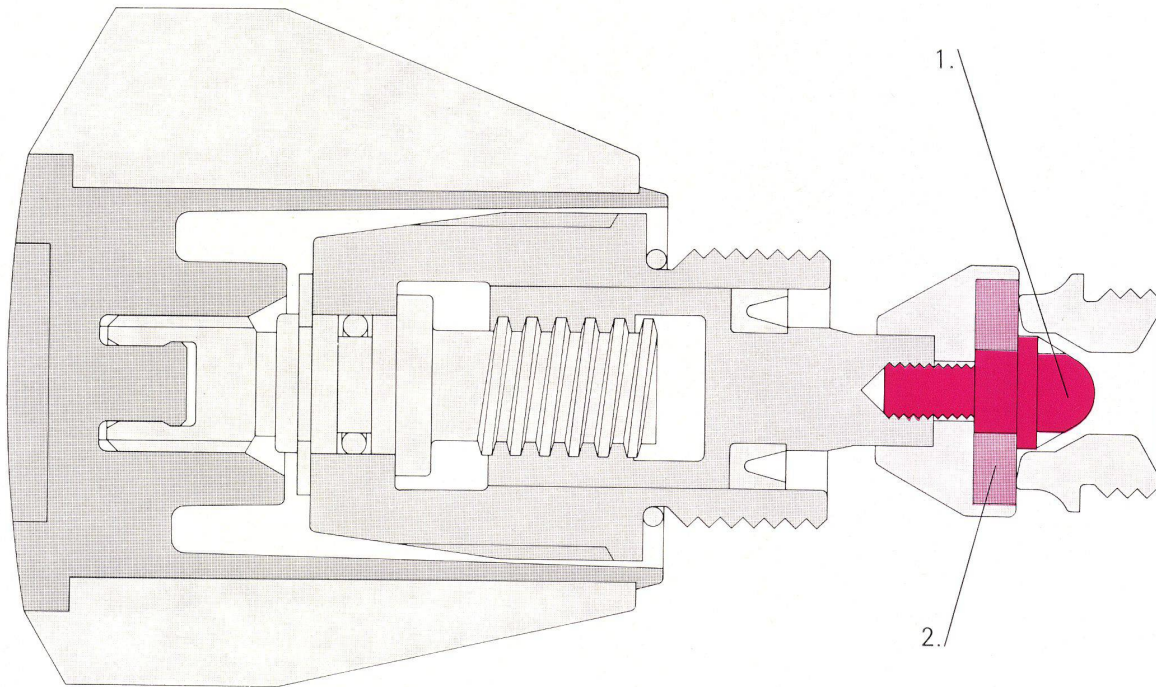

Kleine Ursachen

Für 2 der Vorteile des neuen KWC-Oberteils Trimex gilt: kleine Ursachen, wichtige Wirkungen.

1. Die optimale Reguliermöglichkeit. Sie wird garantiert durch den Regulierkegel, welcher gleichzeitig als Befestigungsschraube für die Ventiltellerdichtung dient.
2. Die optimale Konstanz der gewählten Wassermenge und des Mischverhältnisses. Sie wird erzielt durch die spezielle Form und Qualität der Ventiltellerdichtung.