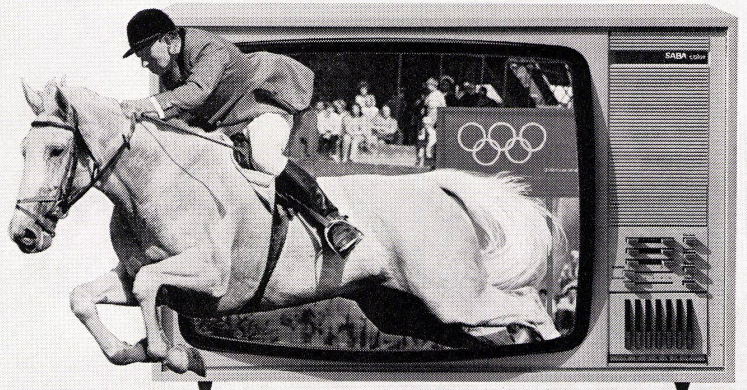

SABA T 3715, das drahtlos ferngesteuerte
Farbfernsehgerät

SABA
tv·radio·hifi

Generalvertretung für die Schweiz:
Electromusic AG
4102 Binningen 1