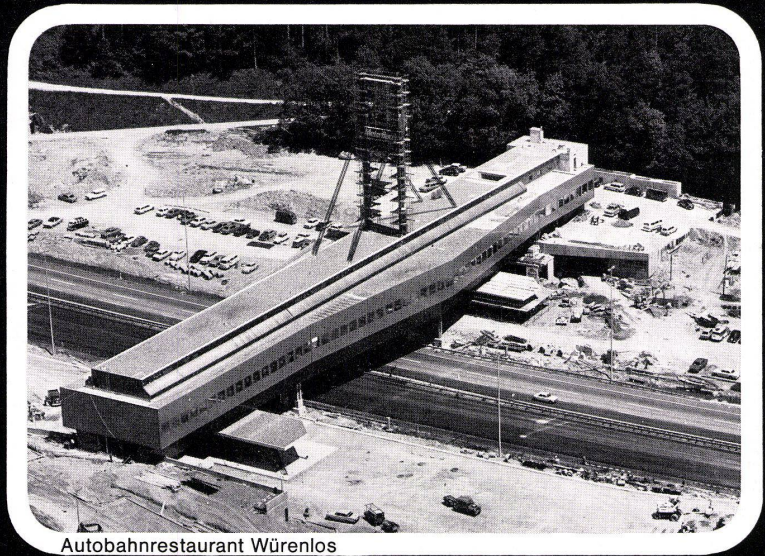

Sarnafil®

Die Sarnafil®-
Kunststoffisolationshaut
schützt dauerhaft
und zuverlässig vor Wasser.
Sie ist
einfach zu verlegen.

Verlangen Sie die Sarnafil®-
Dokumentation.

Autobahnrestaurant Würenlos

Kunststoff AG Sarnen, 6060 Sarnen, Telefon 041/66 23 33