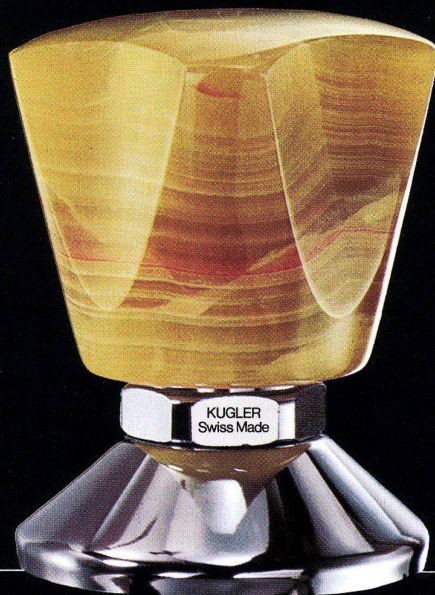

RHONE

PRESIDENT

DIE ELEGANTEN

Die Bedienungsgriffe RHONE und PRESIDENT vervollständigen mit ihrer eleganten und auf die Armatur harmonisch abgestimmten Grösse das bemerkenswerte Griffsortiment von Kugler.

Auf der Rückseite präsentiert KSA das neue Griffmodell ONYX aus edlem Stein. Dieses Schmuckstück verleiht

Ihren sanitären Einrichtungen eine ganz besondere Note.

Der ONYX-Griff lässt sich mit diversem Badezimmer-Zubehör geschmackvoll kombinieren (Seifenhalter, Handtuchhalter, Wandplatten, Farbe der sanitären Apparate, usw.).

kugler

GENF · ZÜRICH · BERN

ONYX

ÉCLATANTE DE BEAUTÉ!

La nouvelle poignée ONYX, par ses proportions harmonieuses, la pureté de ses lignes et le caractère noble du matériau, met en valeur le corps du robinet Kugler.