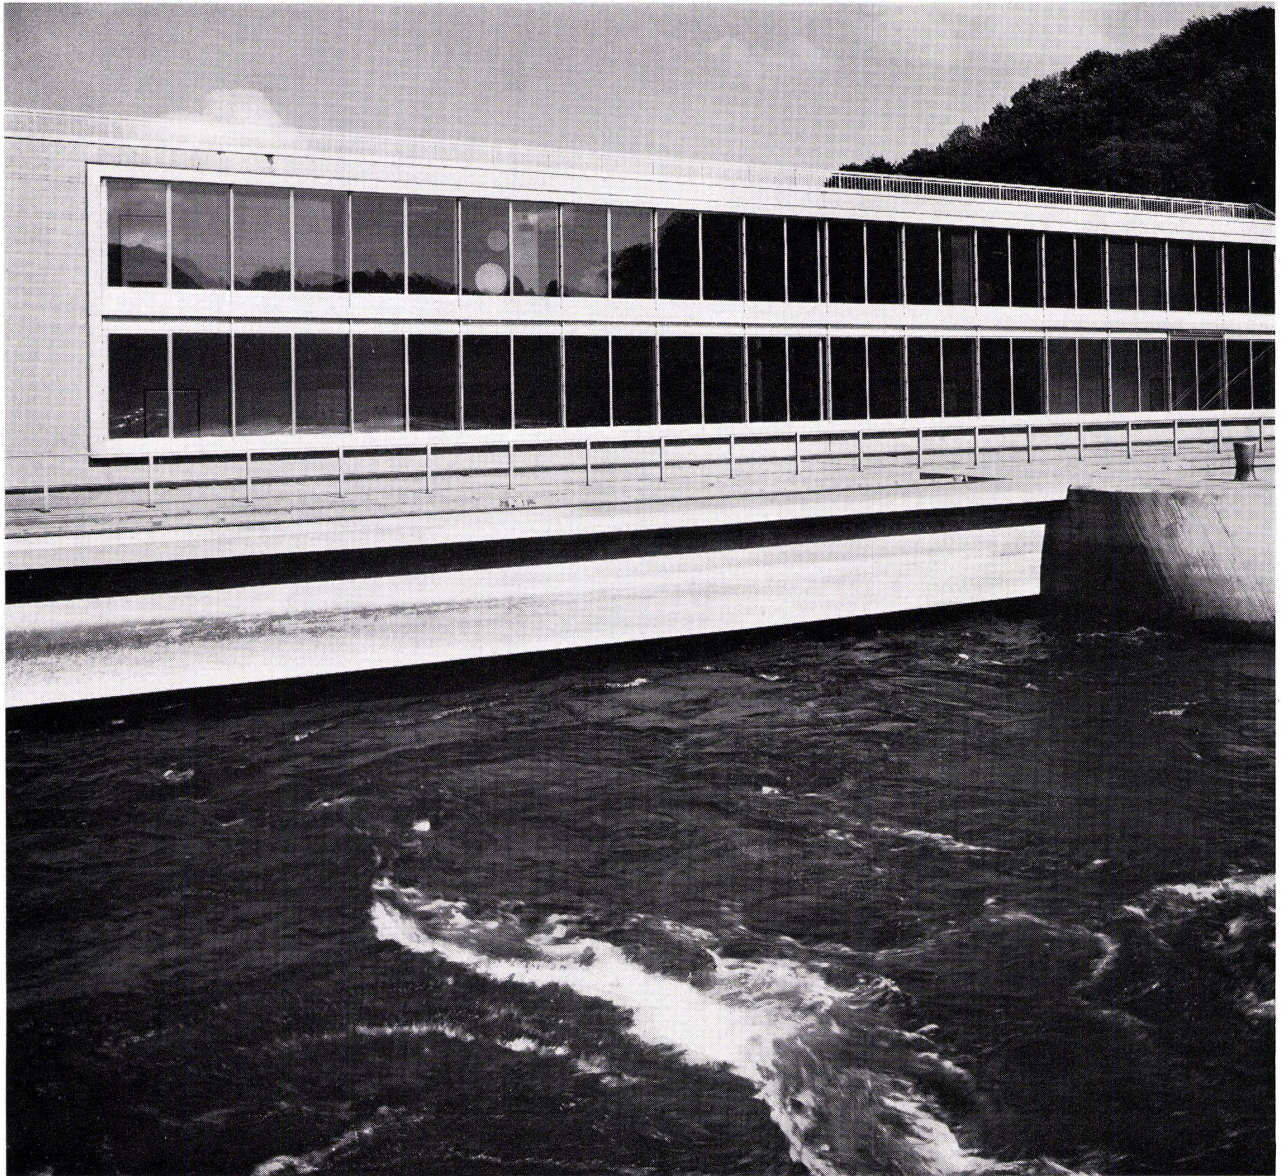

Aluminium Fenster ➔ unterhaltsfrei
leicht und formschön | charakteristisch
für die Architektur unserer Zeit |

➔ **Glissa**

Aluminiumfenster in allen Ausführungen
Vollisolierte Aluminiumfenster ALSEC
Holzmetallfenster FENELOX in Aluminium
und Bronze

Glissa AG
8200 Schaffhausen
Telefon 053 5 92 31
Telex 76347