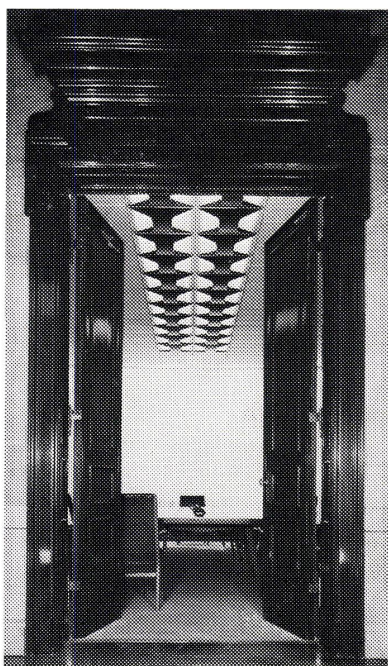

BAG Austern – Lichtidee für dekorative Lichtwände und Lichtdecken

Austern sind zweischalige Leuchten im Raster 625. Austern geben indirektes Licht und sind matt weiß lackiert. Austern wurden als „Gute Industrieform“ und mit dem Rosenthal-Studio-Preis ausgezeichnet. Austernleuchten in Tokio, Johannesburg und New York. Austern wurden bei der Sanierung von hamburgisch, hanseatischen Altbauten und im Flughafen Orly eingebaut.