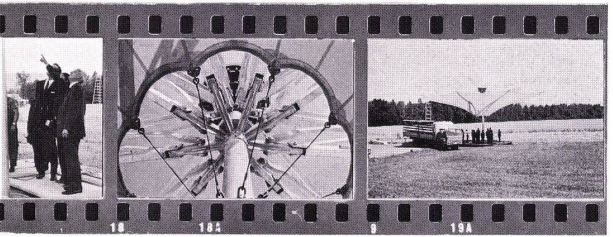

Das SCHENKER-PROGRAMM:

- 1 Lamellen-Rollstoren
- 2 Raffstoren 50/58/80 mm
- 3 Ganzmetall-Storen
- 4 Zentralsteuerungen
- 5 Verdunklungsstoren
- 6 Vertikal-Lamellenstoren
- 7 Balkon- und Ausstellstoren
- 8 Markisen
- 9 Gross-Schirmanlagen

Verlangen Sie bitte
unsere detaillierten
technischen Unterlagen

SCHENKER-STOREN in
Schönenwerd Bern Basel
Biel Camorino Chur
Fribourg Genève Lausanne
Luzern Neuchâtel Solothurn
St. Gallen Sion Winterthur
Zürich