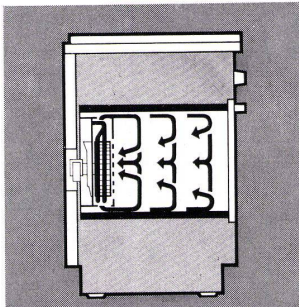

Der neue Heissluft-Backofen von Bauknecht verschmutzt nicht mehr!

Deshalb muss er (auch nach dem grössten Braten)
nicht mehr gereinigt werden

(weder katalytisch noch pyrolytisch)

Die vollkommen neuartige, sensationelle Problemlösung von Bauknecht erfüllt allen Hausfrauen einen grossen Wunsch!

Sauberkeit von Anfang an

Im Heissluft-Backofen des neuen Einbau- oder Standherd-Modells arbeitet aktive Heissluft. Ein Gebläse an der Backofen-Rückwand wälzt erhitzte Luft etwa 40 mal in der Minute um, so dass der Braten oder das Backgut ringsum von Heissluft umspült wird. Wie ein Föhn bläst ein Ventilator heisse Luft an Braten oder Kuchen. Und das bedeutet: Intensiv gelenkte Heissluft muss nicht so hoch temperiert sein, wie die (lediglich abstrahlende) Hitze bei herkömmlichen Backöfen.

Wenn aber die Temperatur nicht so hoch ist, kann das im Bratgut enthaltene Wasser nicht schlagartig verdunsten und die umgebenden Fett-Teilchen mit sich reissen.

Dann kann aber das Fett auch nicht spritzen. Und wenn das Fett nicht spritzt, kann es nicht «anbrennen».

Deshalb bleiben die Backofenwände sauber

Der Servietten-Test beweist: der Heissluft-Backofen bleibt beim Backen und Braten sauber!