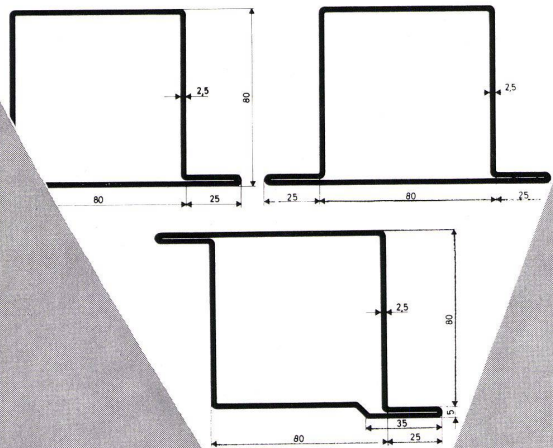

Profilserie 80mm für Industrietore

Jansen AG, 9463 Oberriet SG
Stahlröhren- und Sauerstoffwerke, Kunststoffwerk
Telefon 071/78 12 44, Telex 77 159

JANSEN