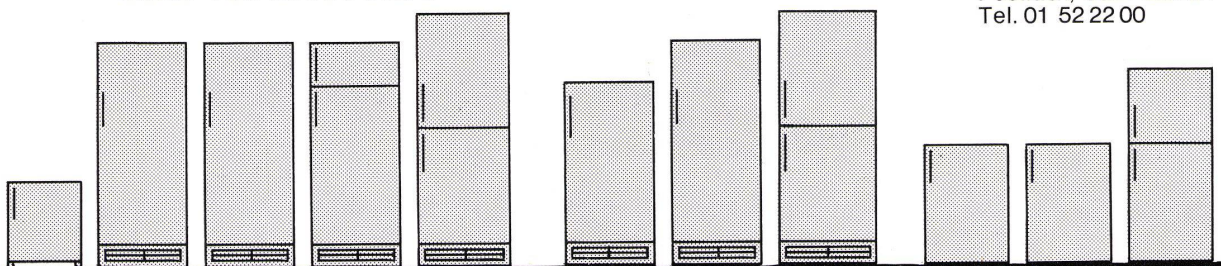

GUTSCHEIN

einsenden an:

Senden Sie mir umgehend
Ihren umfassenden
Prospekt über Electrolux
Kühl- und Gefriergeräte.

Electrolux
Küche und Klima AG
Postfach
8021 Zürich

Name _____

Strasse _____

PLZ/Ort _____

Electrolux Kühl- und Gefrierzentrum TF 110 und RP 122

Sie sind nicht nur die ideale Problemlösung für komfortable
Küchen – sie springen auch ins Auge. Die einfache Formgebung, die dunkel-
blauen Innentüren und anthrazitfarbenen Gefrierfächer vermögen zu begeistern.
Alle Electrolux Einbaugeräte sind
frontbündig einbaubar.

Nicht umsonst ist jeder vierte
Kühl- oder Gefrierschrank
ab 250 Liter Inhalt
einer von Electrolux.

Electrolux

Pioniere in Kältetechnik

Electrolux
Küche und Klima AG
Postfach, 8021 Zürich
Tel. 01 52 22 00