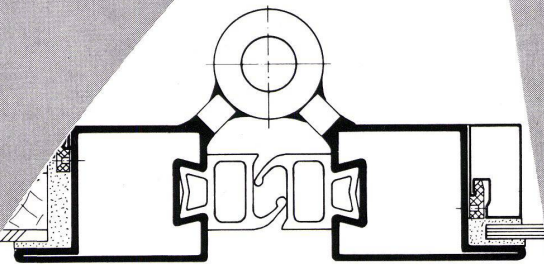

Vier Spezialitäten für den Industrie- und Verwaltungsbau

Falttor- Profile

- einfaches Konstruktionsprinzip, weil kein Profilwechsel erforderlich ist. Tore schliessen in einer Ebene
- Profile in Bauhöhen von 34/40/50 und 60 mm
- **neue** Profile 50 und 60 mm mit **neuem** Dichtungssystem für Tore mit automatischem Antrieb (siehe Skizze)
- problemlose Einbaumöglichkeiten für Service-Türen
- Stahl und Profilart (Hohlprofil) ermöglichen grossflächige, verwindungsfreie Torflügel
- spielend leichtes Öffnen und Schliessen der stabilen Tore