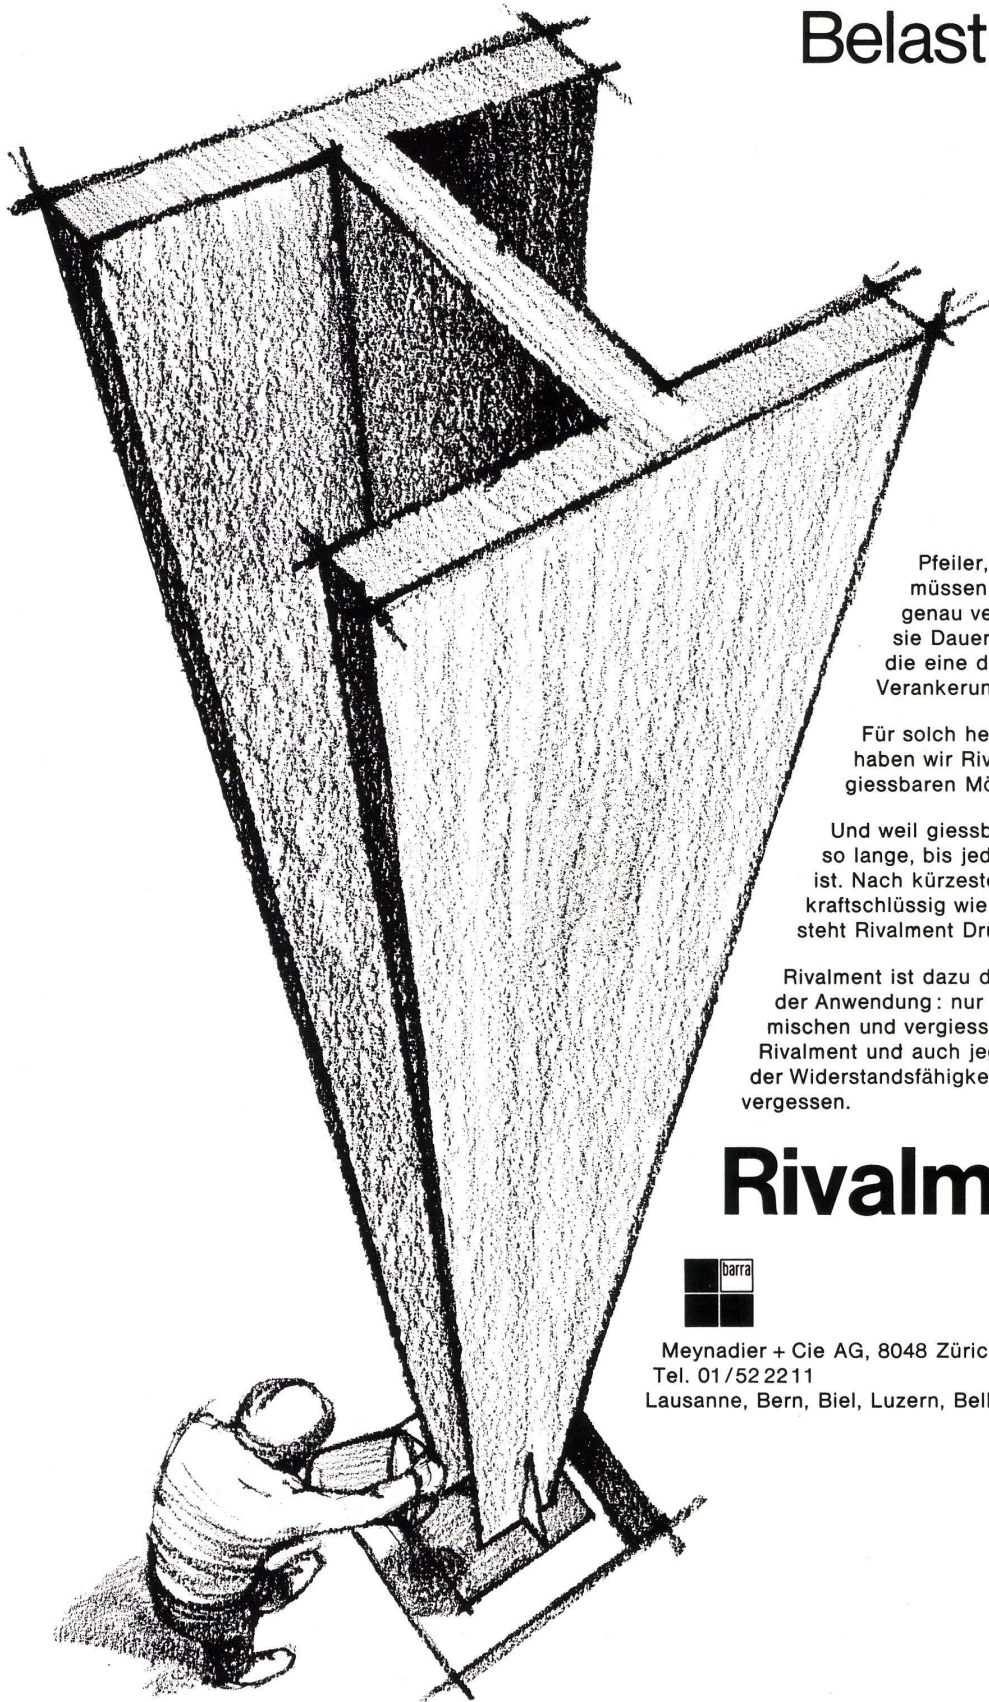

Wenn's beim Versetzen um höchste Genauigkeit und grösste Belastung geht

Pfeiler, Träger und Brückenlager müssen oft auf den Millimeter genau versetzt werden. Zudem sind sie Dauerbelastungen ausgesetzt, die eine druckbeständige Verankerung verlangen.

Für solch heikle Versetzarbeiten haben wir Rivalment entwickelt, den giessbaren Mörtel auf Epoxybasis.

Und weil giessbar, fliesst Rivalment so lange, bis jeder Hohlraum ausgefüllt ist. Nach kürzester Zeit haftfest und kraftschlüssig wie nichts anderes, widersteht Rivalment Drücken bis 1000 kg/cm^2 .

Rivalment ist dazu denkbar einfach in der Anwendung: nur die Komponenten mischen und vergiessen. Dann können Sie Rivalment und auch jeglichen Zweifel an der Widerstandsfähigkeit der Verankerung vergessen.

Rivalment

Meynadier + Cie AG, 8048 Zürich, Vulkanstrasse 110,
Tel. 01/52 22 11
Lausanne, Bern, Biel, Luzern, Bellinzona, Chur.