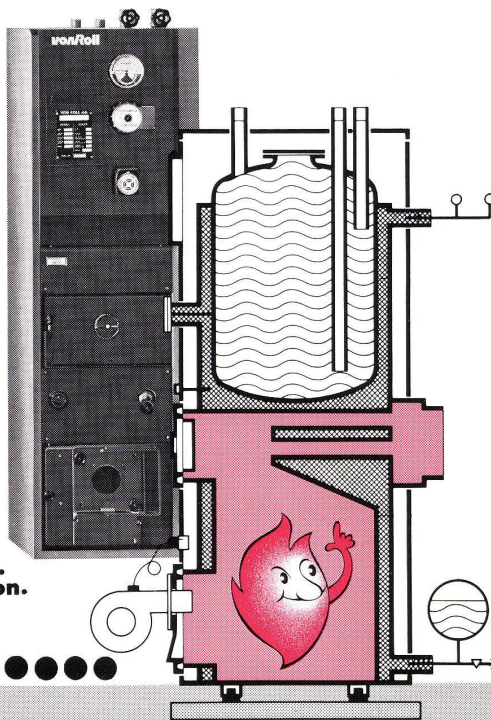

Das Öl können wir auch nicht billiger machen.

Aber das Heizen.

Rollomat TI

Leistungsbereich: 18 000 – 35 000 kcal/h

Heizen mit Öl wird immer teurer. Und darum wird der **Rollomat TI** immer aktueller. Denn er ist erstens **preisgünstig** in der Anschaffung und zweitens aussergewöhnlich **wirtschaftlich im Unterhalt**. Und das macht schlussendlich das Heizen billiger.

Und weil gerade von Öl die Rede ist: der Rollomat TI lässt sich mit wenigen Handgriffen von Öl auf feste Brennstoffe umstellen. Nur im Falle eines Falles einer weiteren Ölkrise.

Der **Rollomat TI** ist ein von Roll-Qualitäts-Erzeugnis. **Ein kompakter Heizkessel aus Stahl**. Mit einem emaillierten Warmwasserbereiter. Er enthält bereits die fertig verdrahtete Steuerung mit eingebautem Mischventil, Umwälzpumpe, Speisekabel und Brennersteckdose.

Wir senden Ihnen gerne unverbindlich Dokumentationsmaterial. Schicken Sie uns einfach den Coupon.

Er wird anschlussfertig verschalt, als komplette Einheit geliefert. Dank seiner geringen Bauhöhe und kleiner Grundrissfläche (er ist schmaler als eine 70-cm-Türe) findet er im kleinsten Raum Platz.

Wir senden Ihnen gerne technische Unterlagen.

vonRoll

von Roll AG, Sektor Heizung
4702 Oensingen
Telefon: 062 76 17 01 / 76 10 21

**von Roll-Heizkessel
von Roll-Garantie für Qualität
und Zuverlässigkeit**

Coupon

- ☐ Senden Sie mir bitte Unterlagen über den Rollomat TI.
- ☐ Ich habe Ihren neuen Heizkessel-Katalog noch nicht erhalten. Bitte senden Sie mir ein Exemplar.

Name/Firma _____

Adresse _____

PLZ _____ Ort _____

**Der neue
Heizkessel-Katalog
ist da.
Bitte anfordern.**

Coupon ausschneiden und einsenden an:
von Roll AG, Sektor Heizung, 4702 Oensingen