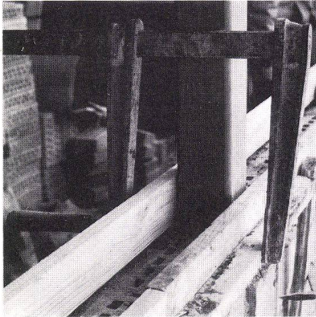

6 Richtlatten sichern
Assurer les lattes