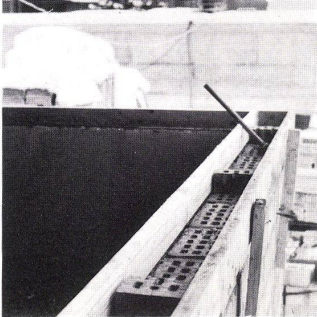

5 Einschalen
Coffrer