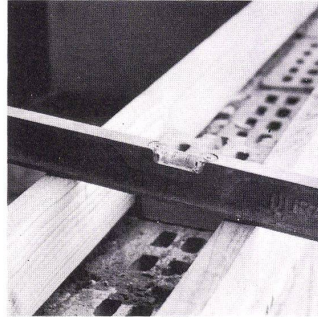

Eternit®

Breiten bis
Largeurs jusqu'à 1200 mm

Standard-Breiten
Largeurs standard 150 mm 175 mm 200 mm 225 mm 250 mm 300 mm

Längen bis
Longueurs jusqu'à 3000 mm

1 Lagern
Entreposer

2 Nässen
Mouiller

3 Löcher bohren
Perforer

4 Ankerblech anschrauben
Visser la tôle d'ancrage

5 Einschalen
Coffrer

6 Richtlatten sichern
Assurer les lattes

7 Gefälle (aussen)
Inclinaison (extérieur)

8 Unterlage nässen
Mouiller l'assise

9 Zementmörtel einfüllen
Remplir de mortier