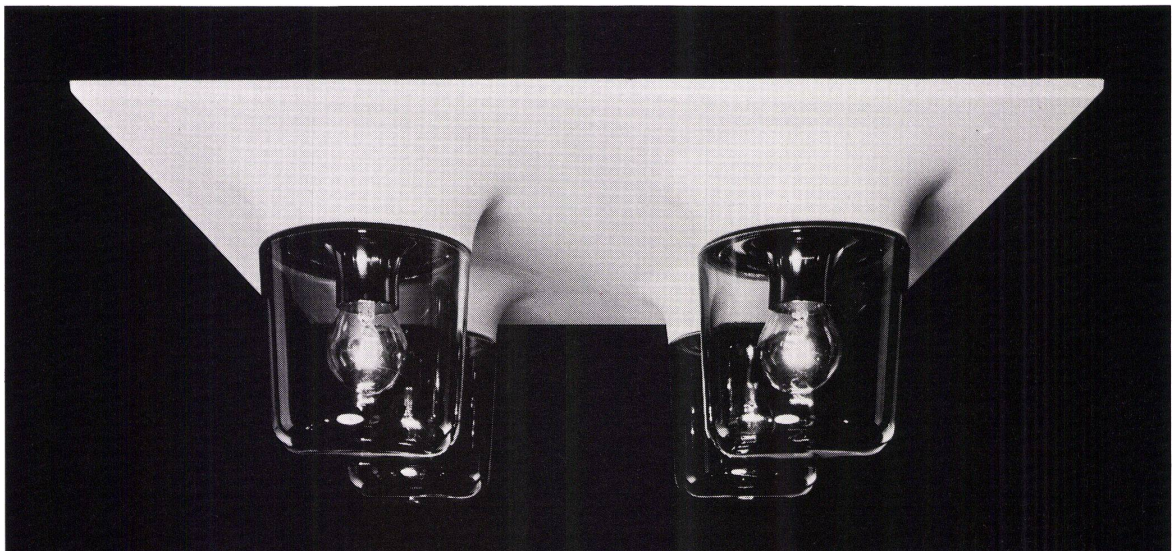

Glissa AG
Glas- und Metallbau
8200 Schaffhausen
Telefon 053 5 92 31
Telex 76347

BAG TURGI

cassettlight®
die
idealen
Leuchten
für
Kassetten-
decken

Kassettendecken sind ein fester Bestandteil der modernen Architektur. Diese Rasterelemente gehören zur neuzeitlichen Raumgestaltung. „cassettlight“-Leuchten sind das neue Lichtelement dazu. Mit „cassettlight“-Leuchten lösen Sie jedes Beleuchtungsproblem. „cassettlight“-Leuchten sind modern im Design, wertvoll im Material und fügen sich harmonisch in die Deckenkonstruktion ein. Eine Universalbefestigung macht die Montage von jeder Kassettendecken-Konstruktion unabhängig. Auch nachträglich können „cassettlight“-Leuchten einfach, bequem und schnell eingebaut werden. Überzeugen Sie sich.