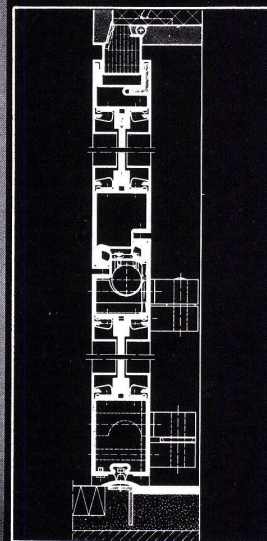

Die totale Rauch-Blockade von hädrich ag

Typ HZ-R-I
Türabschlüsse Stahl

Typ HZ-R-II
Türabschlüsse Stahl
mit Aluminium-
Glasfalzleisten

Typ HZ-R-III
Türabschlüsse Stahl
ganz mit Aluminium
verkleidet

Für höchste Sicherheitsansprüche bauen wir die bewährte «Rauch-Blockade». Die rauchdichte Türe Typ HZ-R. Wir senden Ihnen gerne unsere technischen Informationen.