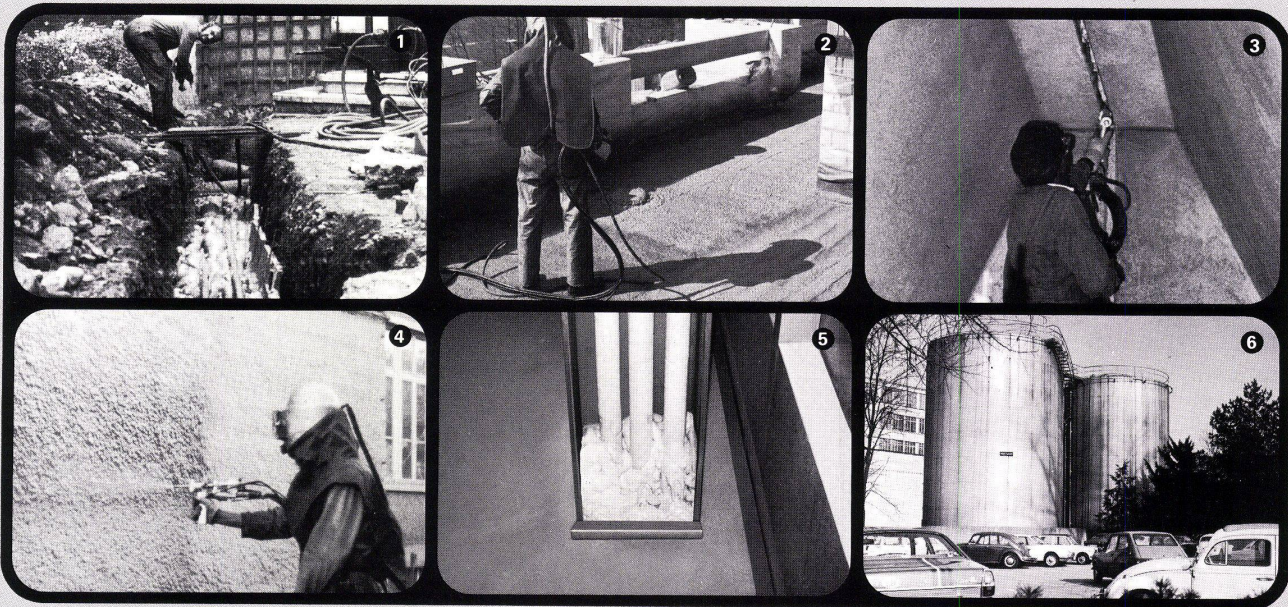

In einem Arbeitsgang
gegen Wärme und Kälte isolieren
und gegen Wasser abdichten:

6 Beispiele für kosten- und zeitsparende Anwendung des Hartschaumstoffes Balco-Pur direkt auf der Baustelle.

1. 1 Fernheizungsrohre isolieren und einbetten.
2. 2 Flachdächer und Terrassen wärmeisolieren und gleichzeitig fugenlos abdichten.
3. 3 Alle Fugen, ob weit, eng oder ungleich, wirtschaftlich ausfugen.
4. 4 Fassaden zusätzlich isolieren und abdichten.
5. 5 Mauer- und Bodendurchbrüche schliessen.
6. 6 Tanks isolieren und vor Korrosion schützen.

Balco-Pur von **Bally CTU**

Departement Bauchemie – 5012 Schönenwerd – Telefon 064/402155

Verarbeiter:

1. *Georg Arbogast* – Isolierungen – Riehenring 24, 4058 Basel – 061 334517
   Ulrich P. Büchler – Asphaltgeschäft – 5113 Holderbank – 064 531537
   Corroprot BSB AG – Binzmühlestrasse 48a, 8050 Zürich – 01 463702
   Fresco AG – Zürich 01 330565 und Berneck SG 071 713666
   Isotherm AG – Flachdach + allgemeine Isolationen – 3527 Heimberg – 033 373055
   Niemetz-Polyurethan – Grüngiweg 17, 4710 Balsthal – 062 714141
   Plast AG – Grellingerstrasse 33, 4052 Basel – 061 491048/425960
   Poly-Schaum AG – Postfach 1, 4434 Hölstein – 061 971938
   Zetter AG – Asphalt und Strassenbau – 4500 Solothurn – 065 22150