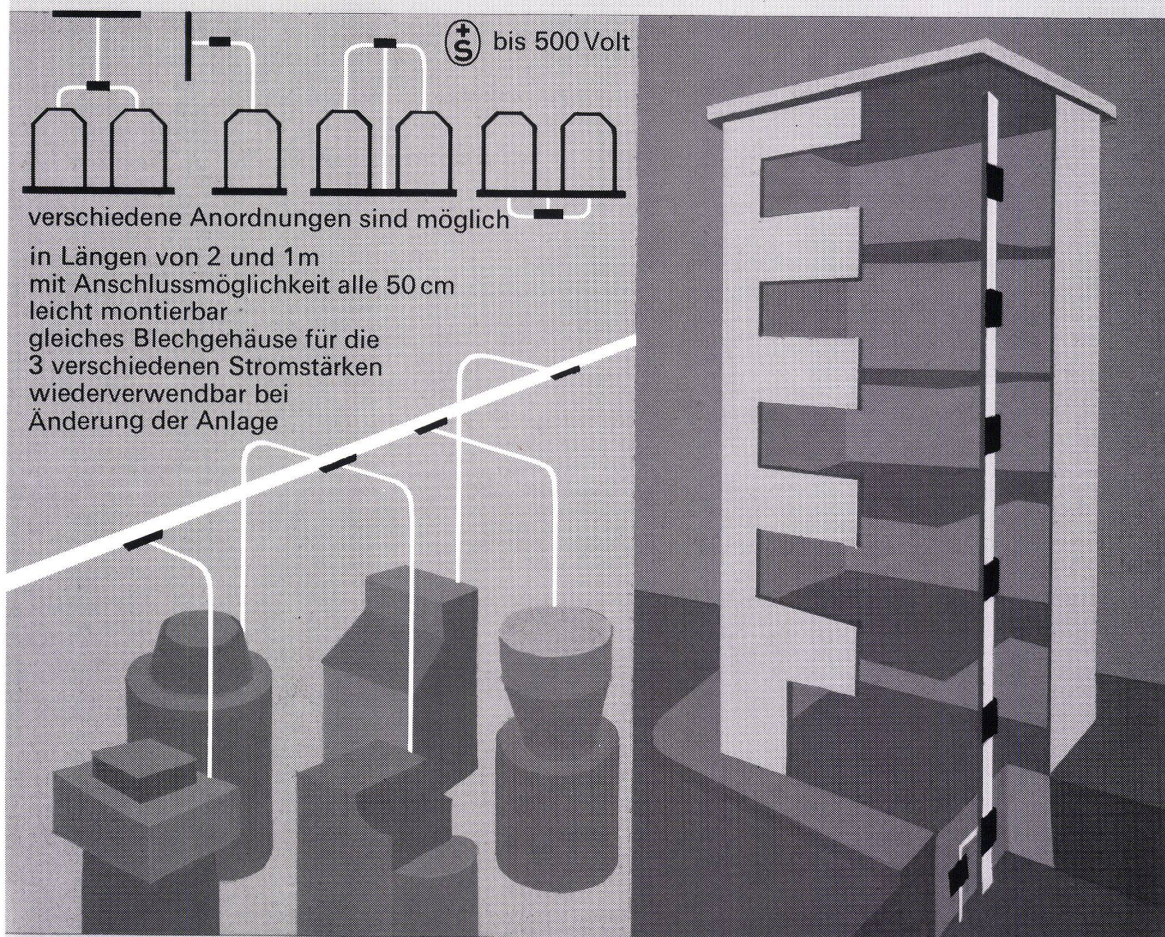

verschiedene Anordnungen sind möglich

in Längen von 2 und 1 m
mit Anschlussmöglichkeit alle 50 cm
leicht montierbar
gleiches Blechgehäuse für die
3 verschiedenen Stromstärken
wiederverwendbar bei
Änderung der Anlage

Verlangen Sie Unterlagen
oder Vertreterbesuch

OSKAR WOERTZ BASEL

Fabrik elektrotechnischer Artikel 4002 Basel
Eulerstrasse 55 Tel. 061 23 45 30 Telex 63179