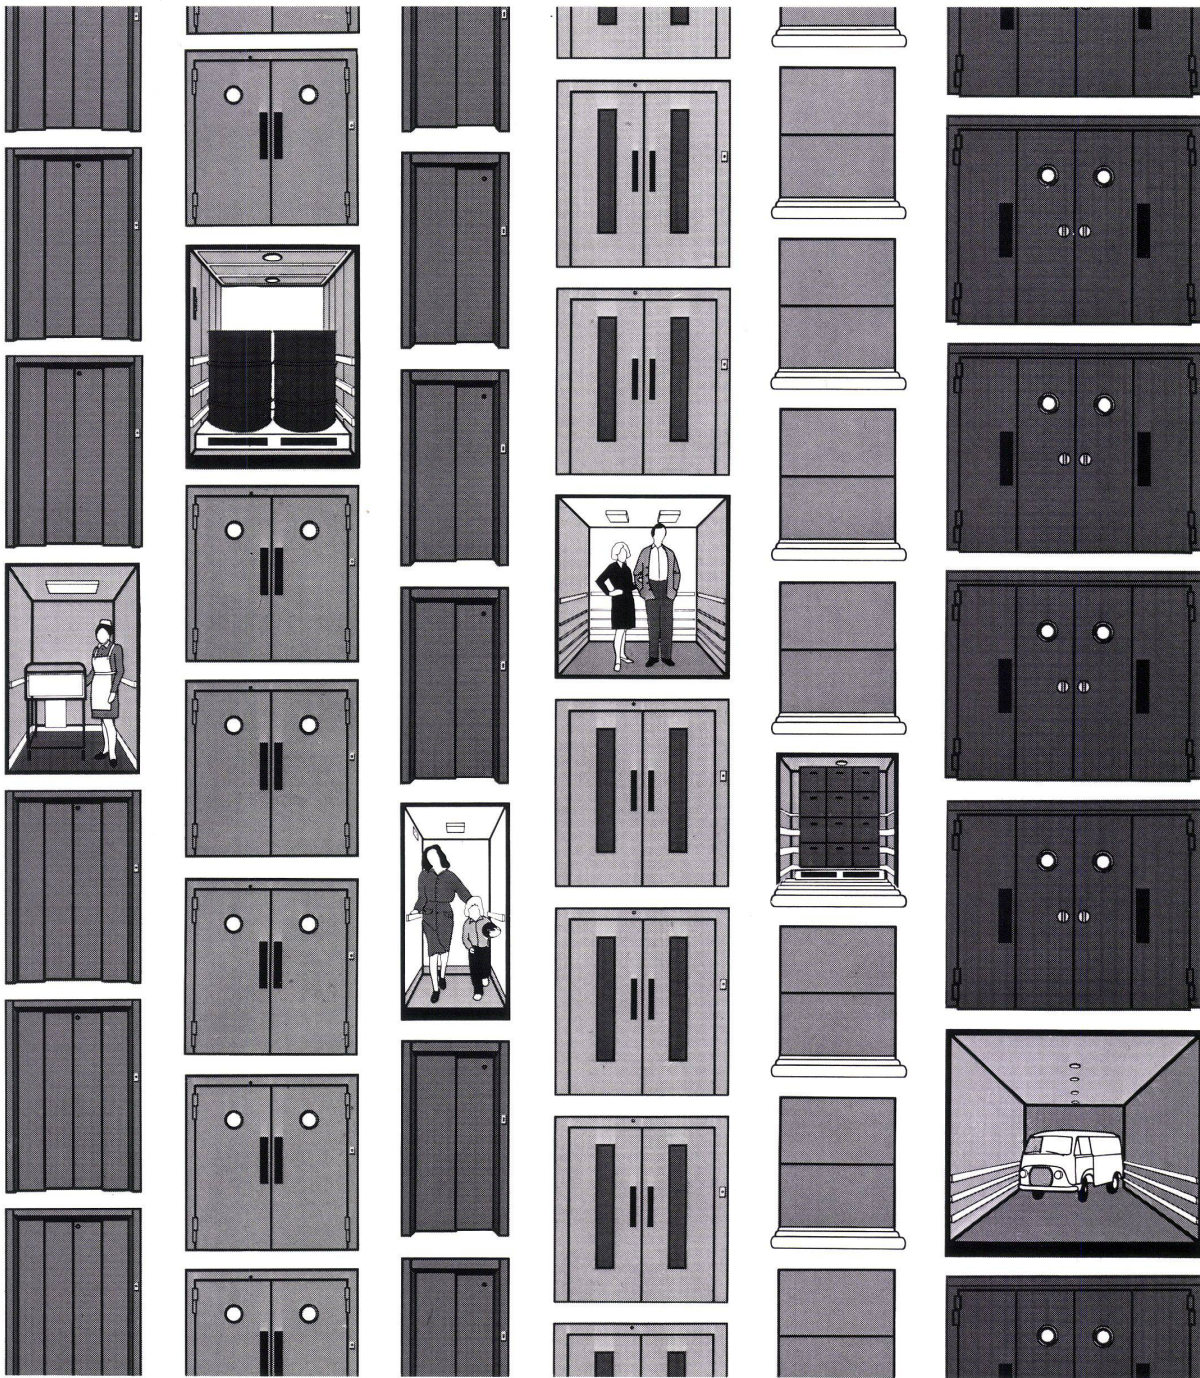

Sie finden bei uns ein umfassendes Angebot an Aufzügen. Mehr noch: Schlieren-Aufzüge lösen Ihre Transportprobleme. Vom einfachen Aufzug für das Wohnhaus bis zur anspruchsvollen Aufzugsgruppe im Geschäftshochhaus, mit volltransistorisierter Steuerung. Immer auf die jeweiligen individuellen Erfordernisse abgestimmt: Personenaufzüge, Warenaufzüge, Bettenaufzüge, Autoaufzüge, Aktenaufzüge, Speisenaufzüge. Ausserdem projiziert und baut Schlieren vollautomatische Kleinbehälter-Förderanlagen und Mittelbehälter-Förderanlagen für Spitäler,

Banken usw., sowie komplette Paletten-Förderanlagen für die Industrie. Und hinter jeder Schlieren-Aufzug- oder Förderanlage steht der leistungsfähige zuverlässige Schlieren-Kundendienst. Rufen Sie uns, wenn Sie ein Transportproblem haben. Unsere Fachleute wissen Rat.

Schweizerische
Wagons- und Aufzügefabrik AG
Schlieren-Zürich
Telefon 01 98 74 11 und 98 61 41

Schlieren

...wenn's auf- und vorwärts gehen soll.