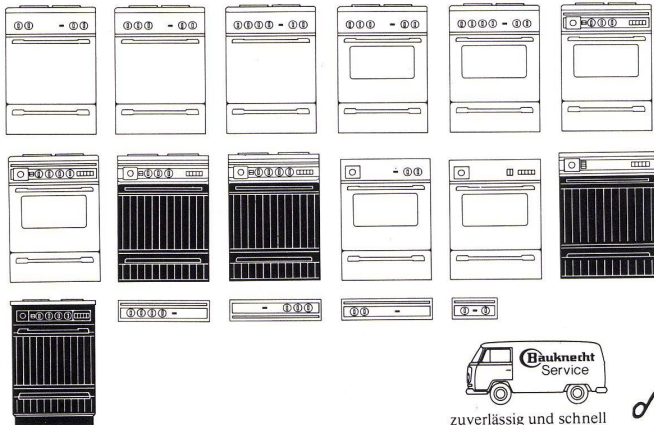

zuverlässig und schnell

Informations-Bon

Ich möchte das umfangreiche Bauknecht-Programm kennenlernen: 16 Stand- und Einbau-Elektroherde, Backöfen und Rechauds, Spitzenmodelle mit Bauknecht Reinbleib-Heissluftbackofen.

Bitte senden Sie mir die vollständige Dokumentation.

BW

Name/Vorname _____

Adresse _____

PLZ/Ort _____

Bauknecht

weiss, was Frauen wünschen

Bauknecht AG, 5705 Hallwil, Telefon 064/5011 01