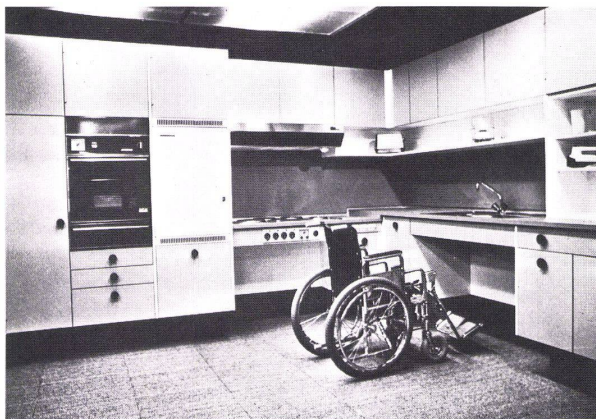

Küchen Bäder Sanitär mit TROESCH appeal

Wir erfüllen gerne Ihre Sonderwünsche, zum Beispiel
Küchen und Bäder für Behinderte.

TROESCH & CO. AG

Köniz/Bern, Sägemattstr. 1
Zürich, Ausstellungsstr. 80
Basel, Dreispitzstr. 20
Lausanne, 9 rue Caroline
Thun, Frutigenstr. 24 B
Sierre, 44-46 route de Sion
Arbedo, Via del Carmagnola
Olten, Aarburgerstr. 103-105

Tel. 031/53 77 11
Tel. 01/42 78 00
Tel. 061/35 47 55
Tel. 021/20 58 61
Tel. 033/23 24 25
Tel. 027/ 5 37 51
Tel. 092/25 55 21
Tel. 062/22 51 51

REZ-AG Zürich

Hardeggsstraße 17-19 Tel. 01 56 77 87