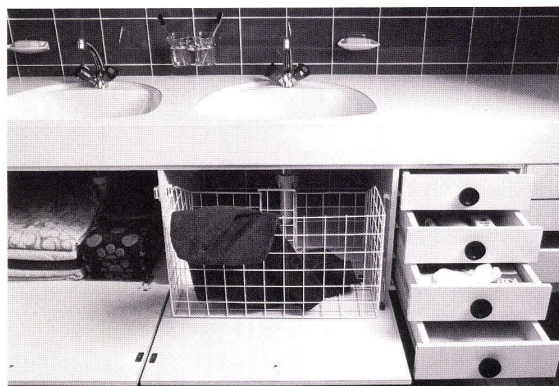

2. BIJOU besteht aus pflegeleichtem Sanitärporzellan, das scheuer-, kratz- und lichtfest ist, einem Naturprodukt also, dessen Glasur während Jahrzehnten ihren vollen Glanz und ihre Leuchtkraft behält.

Der einzigartige Bijou-Vorteil: fugenloser und sauberer Einbau

3. BIJOU-Waschtische werden den individuellsten Wünschen gerecht, denn sie lassen sich – je nach den gegebenen Raumverhältnissen – in verschiedenster Form und Grösse einbauen. Mit einem oder mehreren Waschbecken, in einfacher Ausführung oder als Luxusmodell, wobei verschiedenste Materialien wie Kunstharz (Kellco, Resopal, Formica, ...), Plexiglas, Marmor usw. mit eckigen oder abgerundeten Kanten zur Wahl stehen.

Die BIJOU-Kombinationen sind als Schmuckstück in der eigenen Wohnung genau so beliebt wie als Lavabos mit grossen Abstellflächen in Hotels, Restaurants, Verwaltungsgebäuden, Spitälern oder Altersheimen.

4. Das BIJOU-Becken lässt sich auch ohne Demontage des Tisches auswechseln.

5. Der Sanitär-grosshandel liefert Einbaukombinationen mit BIJOU-Becken je nach Bedarf mit raumsparendem Zubehör wie eingebautem Wäschekorb, Klappfächern und Schubladen.