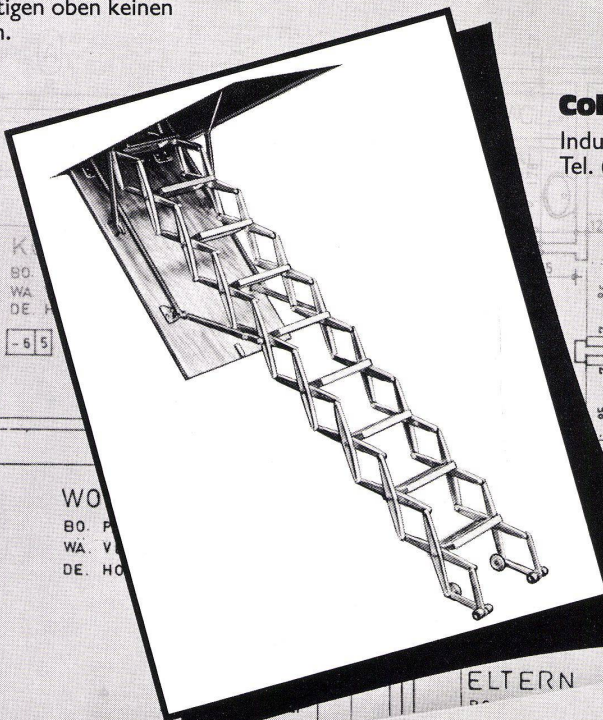

Die Treppe ohne Treppenhaus

Columbus Scherentreppen für Aufstiege in den Estrich, auf Flachdächer, in Lager und in Lift-Motorenräume.

Columbus Scherentreppen immer dort, wo wenig Platz zur Verfügung steht. Sie sind selbst in kleinste Lukenkasten einziehbar und benötigen oben keinen Schwenkraum.

Ihre Teile aus hochwertigem, korrosionsbeständigem Aluminium-Druckguss garantieren für hohe Stabilität und lange Lebensdauer. Lieferbar in 3 Modellen. Treppenbreiten von

36 bis 68 cm. Höhe nach Wunsch. Mit oder ohne Handlauf und Obenöffner. Auch als komplette Flachdach-Ausstiege mit Obenabdeckung zu beziehen. Bitte verlangen Sie auch Prospekte von Columbus Spindel-, Einholm- und Scherentreppen.

Columbus Treppen ag

Industriestrasse 9245 Oberbüren
Tel. (073) 5137 55

Coupon

Bitte lassen Sie mir eine Dokumentation zukommen.

Name _____

Adresse _____

BW/75/20