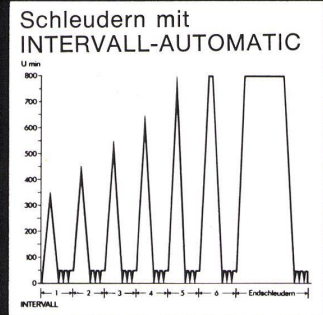

Wir führen Spezialitäten

Zum Beispiel: Waschvollautomat mit INTERVALL-AUTOMATIC

Untergebaut in Schweizer Küche