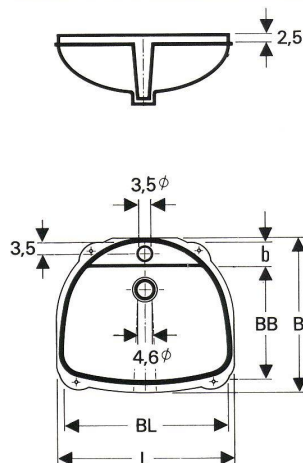

No.	L	B	BL	BB	b	kg
124	54,5	47,5	50	35	7	10
124.5*	54,5	47,5	50	42	0	9
125	60	48	56	36	7,5	10

*Ohne Armaturenbank

Massstab 1 : 20

Lieferung über den Fachhandel

AG für Keramische Industrie
4242 Laufen
Telefon 061 891011
Telex 62976