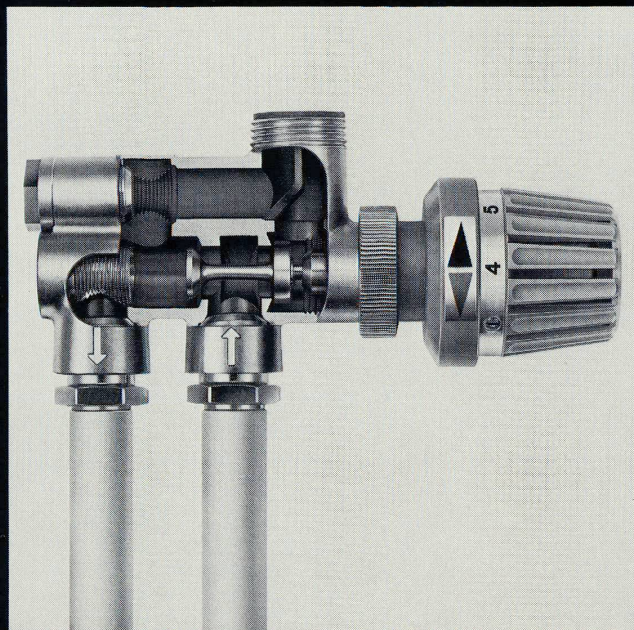

Heizung

Darum Oederlin Einrohrventile

perfekte Reguliertechnik

mit Handrad- oder Thermostatsteuerung

jeder Heizkörper einzeln absperierbar

OEDERLIN + CIE

Alle technischen Unterlagen durch
AG Oederlin + Cie, Armaturenfabrik
CH-5400 Baden - 056 82 01 01
CH-1000 Lausanne - 021 2514 33