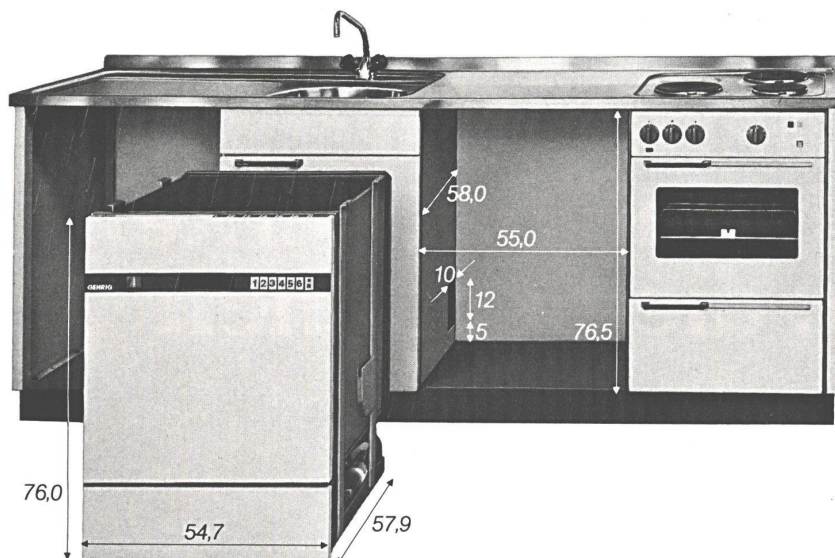

Sicherheitsschloss. Umschaltbar für sämtliche möglichen Spannungen 220/380 V und 3x 220 V. Anschluss links und rechts ohne weiteres möglich. Kann über dem Sockel montiert werden.

Modelle:

Einbaumodelle für 55 cm Schweizer Küchennorm, mit oder ohne Sockel. Freistehendes Modell 55 cm breit.

Alle Modelle sind in drei Wasseranschluss-Varianten lieferbar.

Anschluss nur an Kaltwasser (mit Zusatzheizung).

Anschluss an Kalt- und Warmwasser (mit oder ohne Zusatzheizung). Mischventil auf Wunsch.

Heizleistung nach Bedarf 1,5 / 3,0 kW.

Masse in cm	Einbau	freistehend
Höhe	86,0	90,0
ohne Sockel	76,0	
Breite	54,7	55,0
Tiefe	57,9	60,0

Alle Gehrig Vaissella Modelle sind vom Schweizerischen Institut für Hauswirtschaft SIH geprüft und empfohlen. Selbstverständlich sind sie auch SEV geprüft.

Spitzenqualität
GEHRIG

Gehrig führt ein vollständiges Haushalt-Grossapparate-Programm in Spitzenqualität.

Coupon:

Senden Sie mir das Datenblatt der Gehrig Vaissella und zusätzlich technische Dokumentation über:

Haushalt-Grossapparate-Programm

- ☐ Waschautomaten
- ☐ Einbau-Waschautomat für Schweizernorm-Küchen (eine Gehrig-Spezialität)
- ☐ Kochherde/Backöfen

*Gewerbliche Maschinen

- ☐ Bandautomaten
- ☐ Geschirrspülautomaten
- ☐ Gläserspülautomaten

Name: _____

Adresse: _____

_____

Einsenden an:
Maschinenfabrik F. Gehrig + Co AG
6275 Ballwil LU, Telefon 041 89 22 01