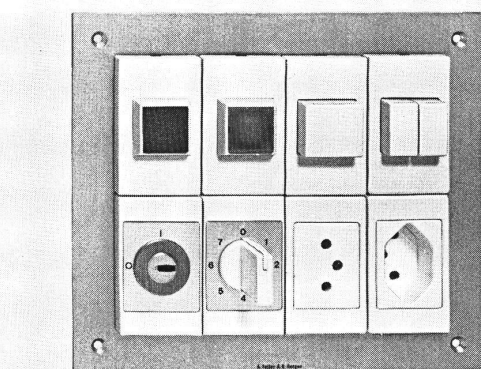

Platzsparender Einbau, Apparate mit kleinen Aussenabmessungen.

Zweckmässige Form.

Komplettes Sortiment.

Adolf Feller AG, 8810 Horgen, Telefon 01 / 725 65 65

Feller

Normausschnitte
in Metall

FLF-Schnappfeder-
befestigung

FLF-Kleinschalttafel

Befestigungsrahmen
für Einbau in
Holzkonstruktionen

FLF-Einlasskasten

FLF-Apparate in
Türzarge eingebaut

Plus Altem

wird Neues

Zuviele Frauen haben heute zuwenig Küchenkomfort. Denn ihre Küchen sind oft umständlich, unzweckmässig, umwegig, unfreundlich und unharmonisch. Wenn Sie jedoch eine praktische, zweckmässige, funktionell richtige, freundliche und harmonische Küche besitzen möchten, dann weiss SARINA Bescheid; denn SARINA hat Erfahrung im Küchenbau, und zwar seit über 60 Jahren. Wenn Sie uns den Coupon zustellen, hören Sie von uns unverbindlich.