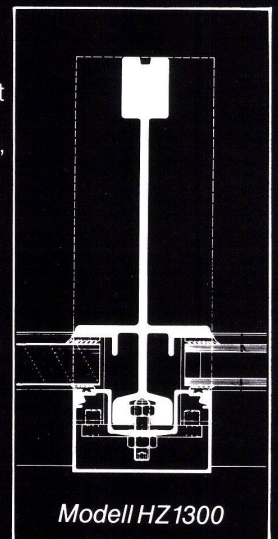

Architektur prägt mit markanten Bauten Städtebilder, setzt ästhetische Werte, gibt Profil mit Aluminium-Fassaden. Dem Metall, das die Wünsche des Bauherrn berücksichtigt, die Ideen des Architekten zum Ausdruck bringt. Doch der Architekt braucht Partner. Spezialisten, die seine «Fassadenwünsche» studieren, gute Lösungen finden.

So wie die hädrich ag, mit jahrzehntelanger Erfahrung im Fassadenbau.

Modell HZ1300