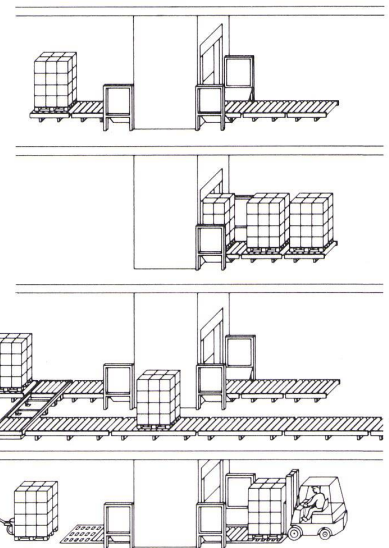

Rufen Sie uns,
wenn Sie ein Förderproblem haben.

Schlieren

...wenn's auf- und vorwärts gehen soll.

Schweizerische
Wagons- und Aufzügefabrik AG
Schlieren-Zürich, 8952 Schlieren

Schlieren-Fördertechnik an der IFM 76 Halle 5 Stand 5.331