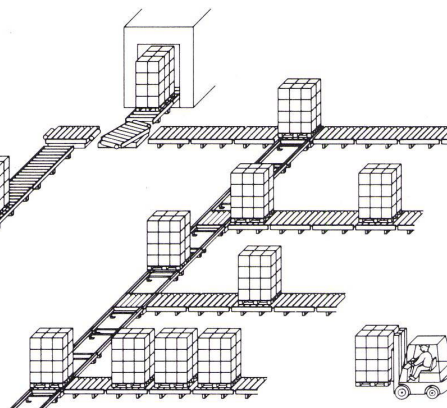

Rufen Sie uns,
wenn Sie ein Förderproblem haben.

Schlieren

...wenn's auf- und vorwärts gehen soll.

Schweizerische
Wagons- und Aufzügefabrik AG
Schlieren-Zürich, 8952 Schlieren

Schlieren-Fördertechnik an der IFM 76 Halle 5 Stand 5.331