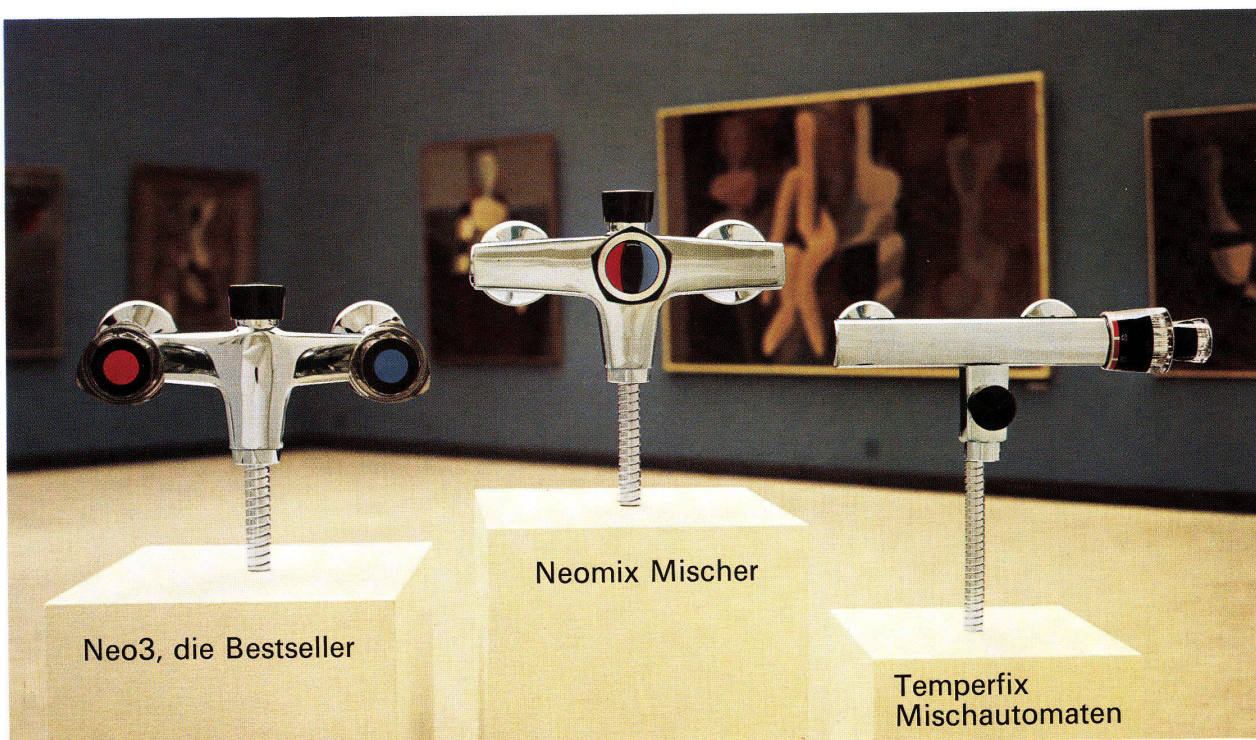

KWC

pianissimo

Armaturen fürs Leben

**Aktiengesellschaft
Karrer, Weber & Cie.
Armaturenfabrik,
Metallgiesserei, Warmpresswerk
5726 Unterkulm/Schweiz
Tel. 064 / 46 11 44, Telex 68186**

Verkaufsbüros:
4057 Basel Tel. 061 / 33 82 00
Claragraben 135
3013 Bern Tel. 031 / 42 15 33
Schönburgstr. 41
8005 Zürich Tel. 01 / 42 72 72
Pfungstweidstr. 31
1004 Lausanne Tel. 021 / 36 50 36
Ch. des Rosiers 4
6500 Bellinzona Tel. 092 / 25 87 63
Viale G. Motta 13

Seit 100 Jahren steht KWC für Qualität, Schönheit, Fortschritt.