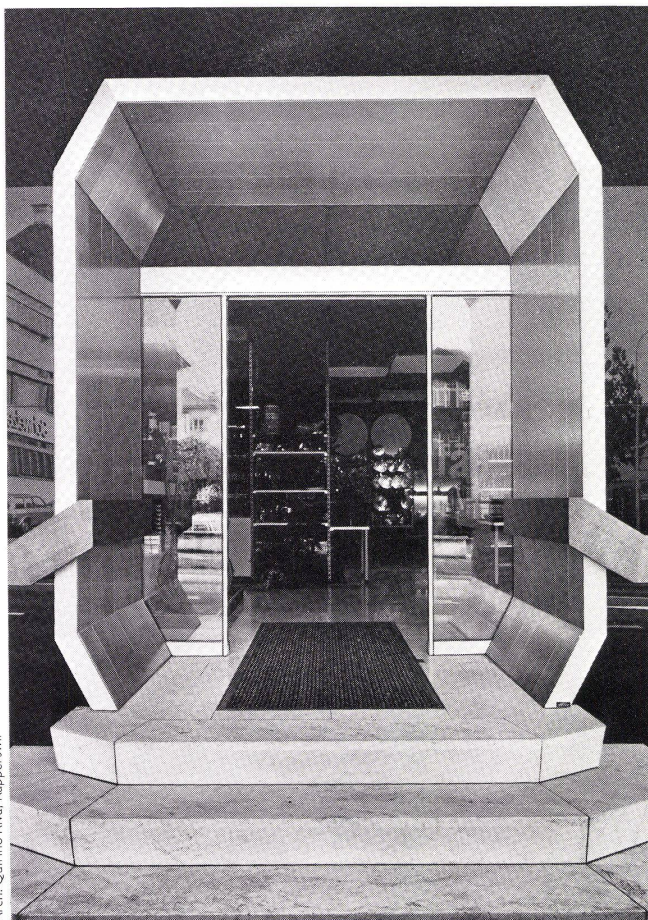

Und so geht es weiter: Auf den Tag genau liefern wir die Antriebsaggregate und die Glasteile. Damit nichts herumsteht und beschädigt werden kann. Wir sind beim Einbau dabei oder führen ihn selbst durch. Und wenn dann die Türe in Betrieb ist, sorgen

wir dafür, dass sie immer in Betrieb bleibt. Mit periodischen Kontrollen, die von gelernten Fachleuten durchgeführt werden.

Und die Türe selbst?, werden Sie fragen. Hält sie auch, was der Service verspricht? Wir können über unser Produkt nichts Besseres sagen, als dass wir es auf den härtesten Exportmärkten verkaufen und dass wir in der Schweiz schon Tausende von Türen installiert haben.

Wenn Sie im einzelnen wissen möchten, wo überall die Schiebetüre **record** das Leben bequemer gemacht hat, schicken wir Ihnen gerne eine Referenzliste. Mit vielen bekannten Namen.

Automatische Schiebetüre **record**:

Elektromechanischer Antrieb. Also kein Kompressor und keine Hydraulik. Läuft lautlos und ist unempfindlich gegenüber Temperaturschwankungen. Herstellung in Serie und darum günstig im Preis. Jede Art von Steuerung. Geringer Konstruktionsaufwand für Anschlussarbeiten. Während Jahren immer wieder perfektioniert.

Arch. Quirino Riva, Rapperswil

record

Die Türe, die keine mehr ist.