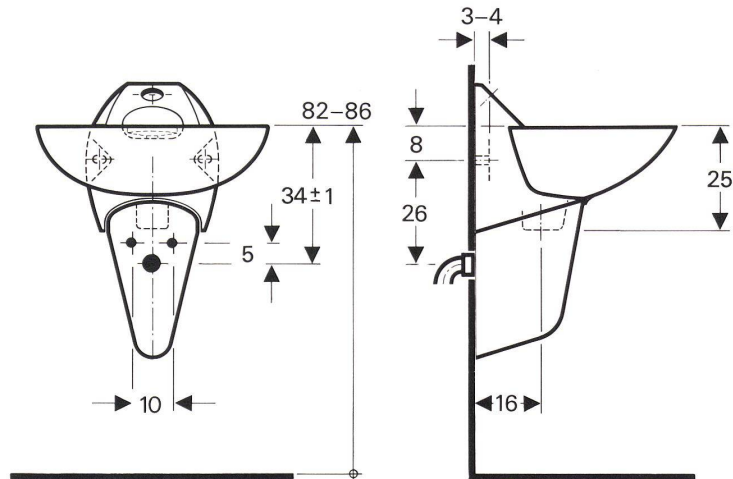

Die zentrale Anordnung der Seifenschale verhindert eine Verschmutzung des Waschtischrandes und des Bodens durch abtropfendes Wasser und Seifenschaum. Wasserrückstände fließen von der Seifenschale direkt in den Überlauf.