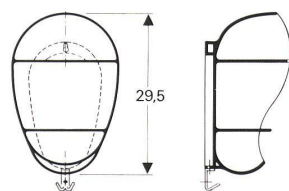

CRESTA®

– originell in der Idee und exklusiv in der Ausführung

Der Cresta-Waschtisch besitzt drei auffallende Besonderheiten:

1. Die in den Waschtisch integrierte, einsteckbare Seifenschale
2. Den neuen Eingriff-Einloch-Mischer auf der schrägpultförmigen Armaturenbank
3. Die den Siphon und die Wasseranschlüsse verdeckende keramische Schürze

Die zentrale Anordnung der Seifenschale verhindert eine Verschmutzung des Waschtischrandes und des Bodens durch abtropfendes Wasser und Seifenschaum. Wasserrückstände fließen von der Seifenschale direkt in den Überlauf.

Die Keramikschürze, die sich mit einem einzigen Handgriff entfernen lässt, ermöglicht die Verwendung preisgünstiger Siphons und Anschlussarmaturen.

Zu Cresta wurde ein formal aussergewöhnlicher Glas- und Handtuchhalter entwickelt, der die aparte Wirkung des Waschtisches noch erhöht.

Cresta ist in vielen Sanitärfarben und zusätzlich in unseren Exklusivfarben erhältlich.

Lieferung und Beratung über den Sanitärfachhandel.

AG für Keramische Industrie
4242 Laufen
Telefon 061 891011
Telex 62976