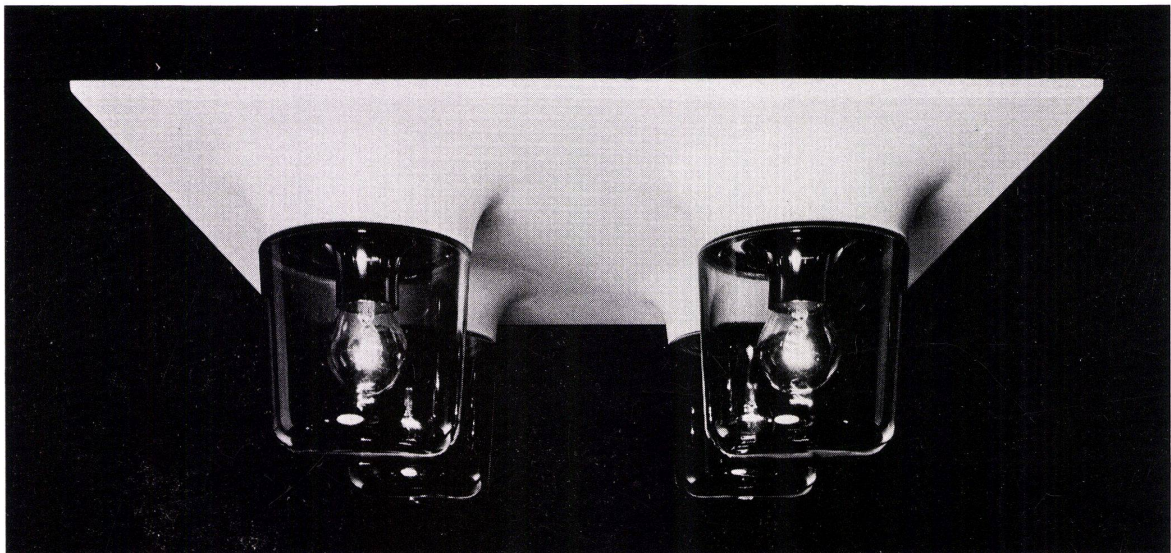

BAG TURGI

cassettlight®
die
idealen
Leuchten
für
Kassetten-
decken

Kassettendecken sind ein fester Bestandteil der modernen Architektur. Diese Rasterelemente gehören zur neuzeitlichen Raumgestaltung. „cassettlight“-Leuchten sind das neue Lichtelement dazu. Mit „cassettlight“-Leuchten lösen Sie jedes Beleuchtungsproblem. „cassettlight“-Leuchten sind modern im Design, wertvoll im Material und fügen sich harmonisch in die Deckenkonstruktion ein. Eine Universalbefestigung macht die Montage von jeder Kassettendecken-Konstruktion unabhängig. Auch nachträglich können „cassettlight“-Leuchten einfach, bequem und schnell eingebaut werden. Überzeugen Sie sich.