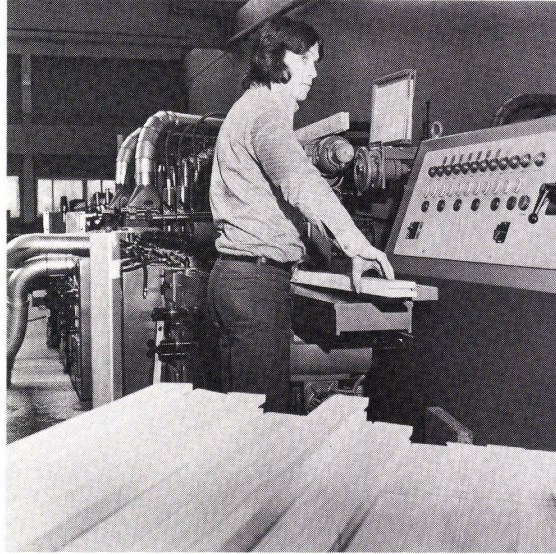

[®] eingetragenes Warenzeichen von  **Hunter Douglas**

 **Hunter Douglas**

0000 17.1.1.2.74

Rationelle Produktion: Grund für beste Qualität zum Normpreis.

Modernste Fabrikationsanlagen in Altstätten, Volketswil und Villeneuve produzieren täglich über 1000 Fenster, Türen, Küchen und Elemente.