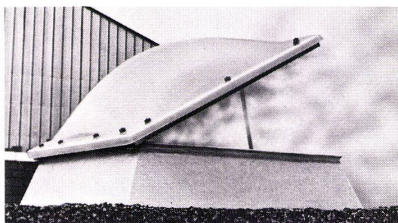

*Dank **fumilux** rasche und wirksame Brandbekämpfung – weniger Risiko für Feuerwehrleute!*

Cupolux-Lichtkuppeln entstammen dem grössten spezialisierten Herstellungswerk Europas und dienen sowohl der Beleuchtung als auch der täglichen Lüftung durch das Dach.

Die objektbezogene Kombination von Cupolux-Lichtkuppeln mit dem pneumatischen **fumilux-Sicherheitssystem** (autark) gewährleistet die volle Ausnutzung der Öffnung im Dach als Rauchabzugs-Querschnitt. Damit wird ein optimaler Wirkungsgrad erreicht.

fumilux-Rauch- und Wärmeabzüge sind funktionell in differenzierten Komfortstufen lieferbar. Auch in Verbindung mit Frühwarnsystemen und sogar mit lichtundurchlässigen, hochwertig isolierten Rauchklappen aus GVP.

Ausführliche Produktinformationen stehen zur Verfügung.