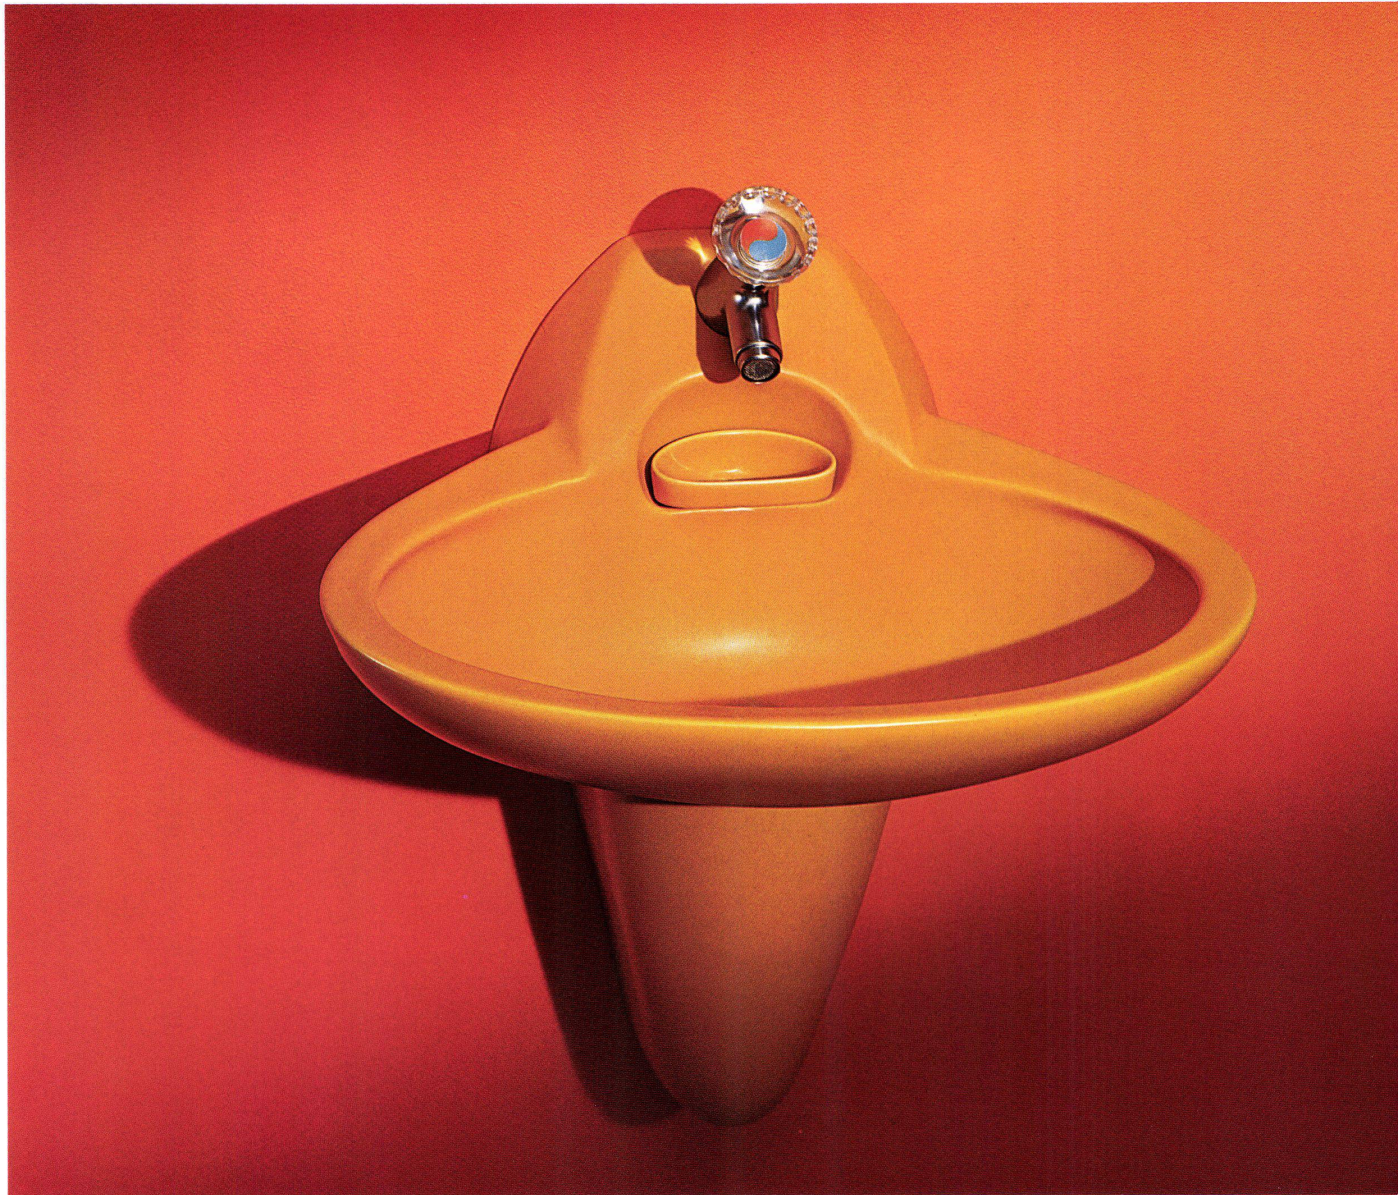

CRESTA® der Exklusive

©-Modell und Marke geschützt
Design: Hans Bellmann

Laufen

Wir sind vom 19.-23. März 1975 an der internationalen Fachmesse
SANITÄR HEIZUNG KLIMA in Frankfurt, Halle 4, Stand 40516, Gang E