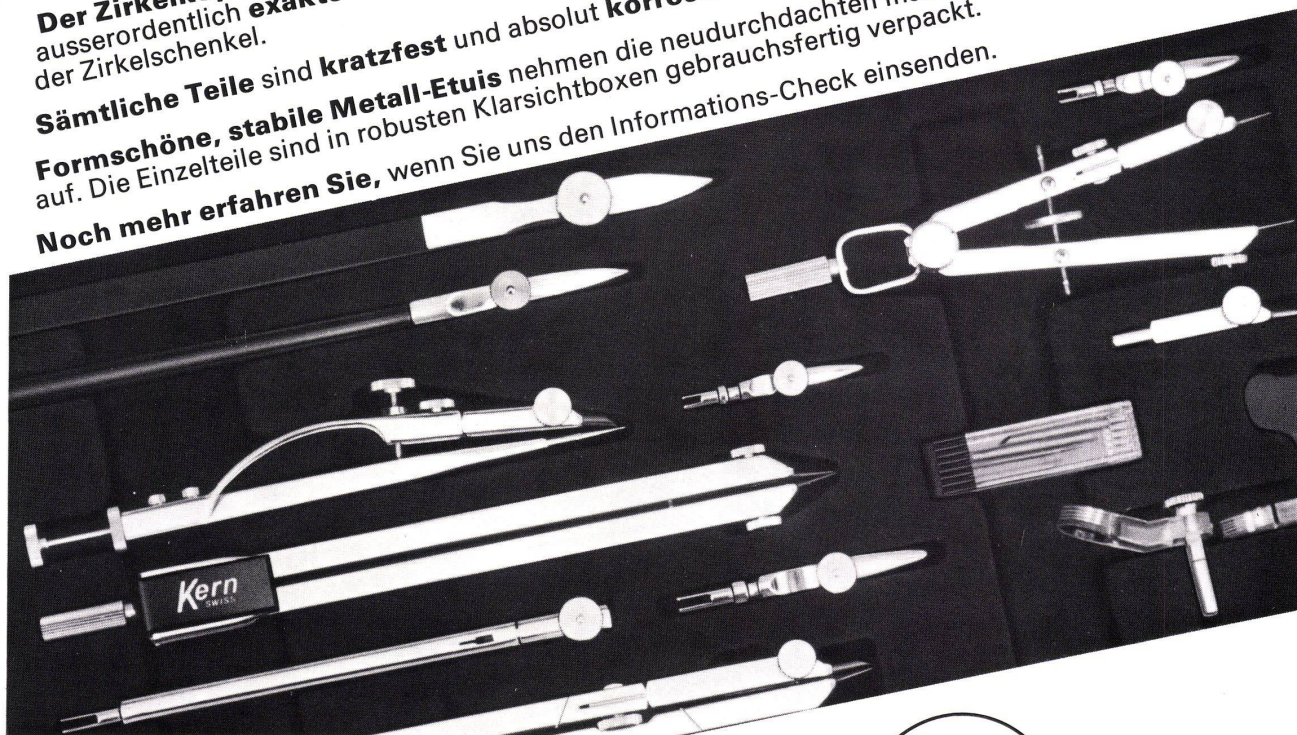

Kern-Serie T das neue Reisszeug-System, das mehr hält als wir versprechen*

*(und wir versprechen schon viel)

Die neue Reisszeug-Serie T für Beruf und Studium ist voller durchdachter Neuerungen und Verbesserungen.

Ob zum Zeichnen mit Blei, Feder oder Tuschefüller, mit der Serie T haben Sie die Präzisions-Instrumente für anspruchsvolle Leistungen.

Der Zirkelkopf ist mit einer neuartigen Präzisionsmechanik ausgestattet. Sie ermöglicht eine ausserordentlich exakte Geradeführung und ein nachfederungs- und spielfreies Einstellen der Zirkelschenkel.

Sämtliche Teile sind kratzfest und absolut korrosionsbeständig.

Formschöne, stabile Metall-Etuis nehmen die neudurchdachten Instrumenten-Kombinationen auf. Die Einzelteile sind in robusten Klarsichtboxen gebrauchsfertig verpackt.

Noch mehr erfahren Sie, wenn Sie uns den Informations-Check einsenden.

Informations-Check

Bitte senden Sie uns Ihre Unterlagen über die neue Reisszeug-Serie T.

Firma: _____

Strasse: _____

PLZ, Ort: _____

Sachbearbeiter: _____

Bitte einsenden an Kern & Co. AG,
5001 Aarau

System für rationelles Zeichnen

Kern-Swiss – Präzision für alle,
die Präzises leisten müssen.
Kern + Co. AG, 5001 Aarau,
Tel. 064/25 1111, Telex 68106