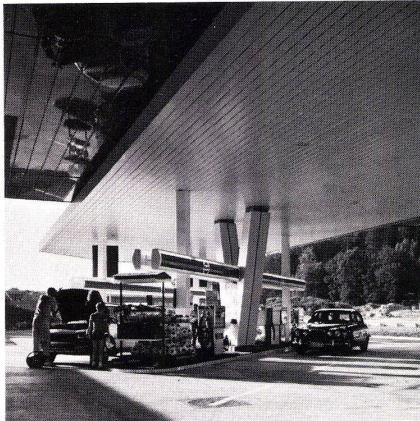

Aluminium- Decken. Besser gesagt **LUXALON**[®] Aluminium-Decken.

Technikum Rapperswil LUXALON[®]-Paneeldecke Typ 134 H

Eulach-Garage Winterthur, LUXALON[®]-Rasterdecke Typ 100 V

Autobahn-Tankstelle Würenlos
LUXALON[®]-Fassadenverkleidung Typ 150 F (als Decke montiert)