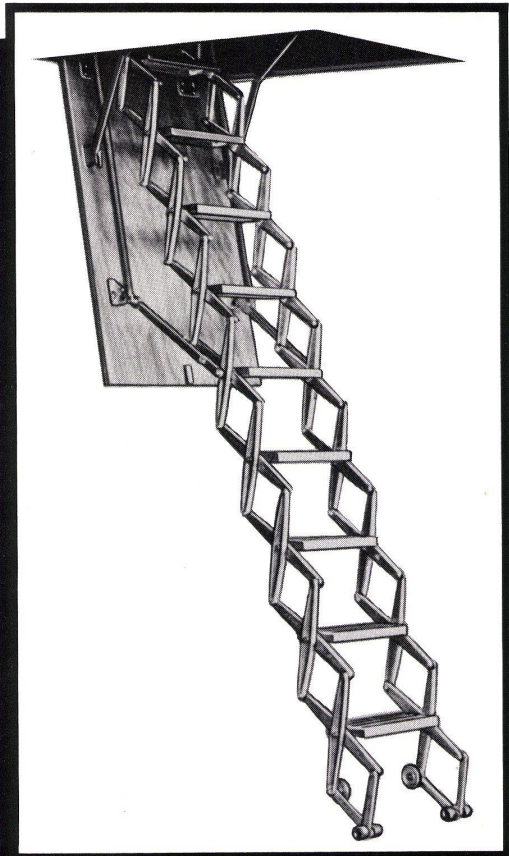

Nicht aus den Wolken...

...aber aus der Korridor- oder der Zimmerdecke sind Columbus Scherentreppen problemlos ausziehbar. Sie werden in Lukenkasten eingeschoben und benötigen oben keinen Schwenkraum.

Hohe Stabilität sowie breite, rutschsichere Stufen gewährleisten sicheres Hinaufsteigen. Alle Teile werden aus korrosionsbeständigem Aluminium-Druckguss hergestellt.

In 3 Modellen verfügbar. Treppenbreite und Höhe nach Wunsch. Mit oder ohne Obenöffner und Handlauf. Für Flachdach als kompletter Ausstieg mit Obenabdeckung lieferbar.

Bitte verlangen Sie auch Prospekte von Columbus Spindel-, Einholm- und Schiebetreppen.

Columbus Treppen ag

Industriestrasse 9245 Oberbüren Tel. (073) 5137 55

Bitte lassen Sie mir eine Dokumentation zukommen.

Coupon

Name _____

Adresse _____

Ort mit PLZ _____

BW/74