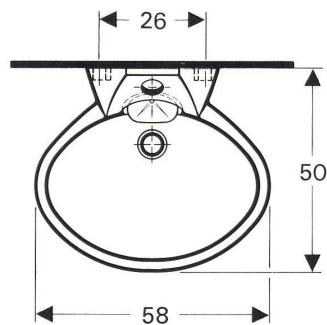

Die zentrale Anordnung der Seifenschale verhindert eine Verschmutzung des Waschtischrandes und des Bodens durch abtropfendes Wasser und Seifenschaum. Wasserrückstände fließen von der Seifenschale direkt in den Überlauf.