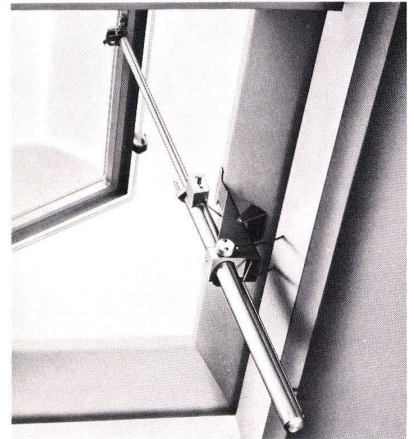

fumilux – anerkannt durch den Technischen Dienst der Vereinigung Kant. Feuerversicherungs-Anstalten.

fumilux – Ergebnis langjähriger Forschung und Erfahrung.

Fachmännischer Einbau durch eigene Montageequipen in der ganzen Schweiz.

Jakob Scherrer Söhne AG
8059 Zürich 2
Allmendstrasse 7
Telefon 01-25 79 80