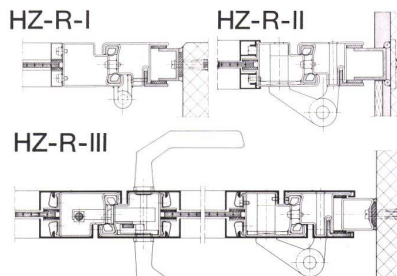

HZ Konstruktionen sind für Metallbaufirmen in Lizenz erhältlich