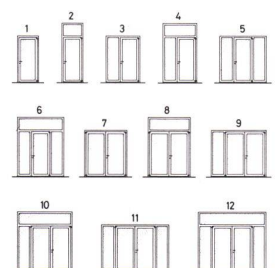

HZ Konstruktionen sind für Metallbaufirmen in Lizenz erhältlich