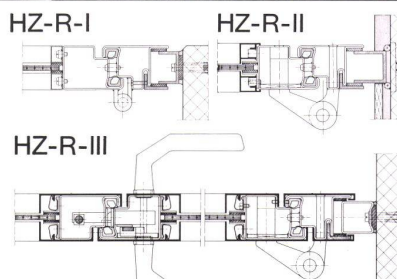

HZ Konstruktionen sind für Metallbaufirmen in Lizenz erhältlich