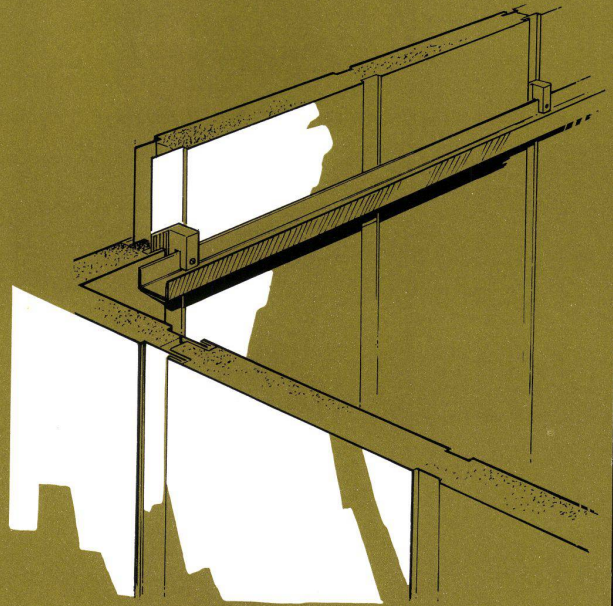

Ein Autobahnrestaurant

LUXALON® Aluminium-Fertigwand aus 60 cm breiten, 50 mm dicken Paneelen Typ 605. Ausgezeichnete Wärmedämmung ($0,43 \text{ kcal/m}^2 \text{ h } ^\circ\text{C}$) und Lärmisolation. Problemlose Montage. Unsichtbare Befestigung. Die doppelte Einbrennlackierung ist witterungsbeständig und äusserst einfach in der Wartung. Die grosse Auswahl an lichtechten Farben ermöglicht unzählige dekorative Kombinationen.

Beratung und ausführliche Unterlagen durch:

Hunter Douglas

Moosstrasse 15, 6003 Luzern, Tel. 041 23 60 83