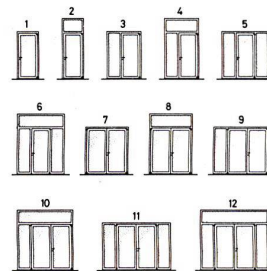

Brandschutz-Türabschlüsse

unter Verwendung von speziell für uns gefertigten **forster** Profilstahlrohren.

Modell HZ-R

HZ-R-I

HZ-R-II

HZ-R-III

Metallbau
HZ Konstruktionen
Profilpresswerk

Gegründet
1877