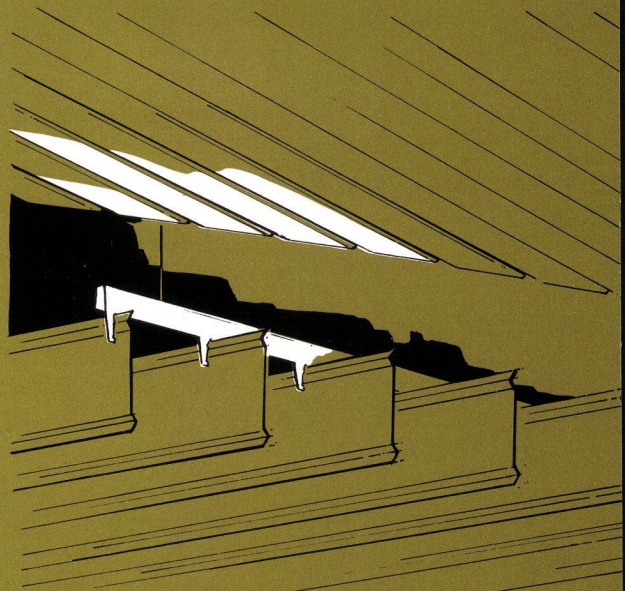

Der von Griesser Ende 1974 als Weltneuheit lancierte Leichtmetall-Faltrolladen ist die aufsehenerregendste Erfindung auf dem Gebiet des Rolladenbaus der letzten zwanzig Jahre. An der internationalen Baufachmesse BATIMAT 1975 in Paris wurde er für seinen Neuheitswert und seine wirtschaftliche Bedeutung mit dem 2. Hauptpreis, der Silbernen Pyramide, ausgezeichnet.

Der ROLPAC-Faltrolladen entspricht in optimaler Weise den Bedürfnissen der Architekten und Benutzer:

- **Einfachster Einbau:** Vor dem Fenster in einem einfachen Hohlsturz oder unter dem Sturz mit Sichtblende. Wesentlich verbesserte Wärme- und Schallsolation und Verminderung des konstruktiven Aufwands. Wegfall von Ankerschienen und einbetoniertem Sturzbrett. Einheitliche Sturzausbildung möglich für Faltrolläden und Lamellenstoren.
- **Betriebssicherheit** durch zwangsläufigen Antrieb. Einwandfreie Schliessung der Hohlstäbe. Zwangsläufige Faltung im Sturz durch Führung der Stäbe in verschiedenen Bahnen, auch bei allfälliger Verschmutzung oder Vereisung.
- **Komfortable Bedienung:** Günstige Getriebeübersetzung (nur 36 Umdrehungen bei Türlichthöhe von 205 cm), eingebauter Endanschlag (Wegfall der Anschlagwinkel), automatische Arretierung des Panzers in der untersten Stellung.

Beratung und ausführliche Unterlagen durch:

 **Hunter Douglas**

Moosstrasse 15, 6003 Luzern, Tel. 041 23 60 83

Eine Universität

Kombination mit LUXALON® Raster- und Paneeldecken. Einfache und schnelle Montage. Praktisch alle Einbauleuchten verwendbar. Die Deckeninstallationen bleiben immer zugänglich.

Die zweifach einbrennlackierten Aluminium-Paneele (2 Typen: glatt und perforiert) sind in vielen Farben und Profilformen erhältlich und bieten zahlreiche attraktive Gestaltungsmöglichkeiten.

Für höchste Ansprüche: LUXALON® Decken als Ventilations- oder kombinierte Ventilations-Akustik-Decken.