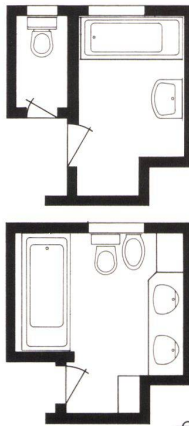

Bieri

Einbauwanne 180x80 cm. Wand- und Bodenbelag: blaues Japan-Mosaik.

Doppel-Lavabo und Spiegelschrank.

Wand-WC und Wand-Bidet.

Klappschrank für Schmutzwäsche.

Leselampe über der Wanne.

Bademischer.

"Meine Aufgabe für das neue Badezimmer? Familie F. brauchte einfach mehr Platz und mehr Bewegungsfreiheit."

Herr S. hat mit dem Einbeziehen des vorher separaten WCs (es gibt noch ein zweites im Haus) ca. 60 cm mehr Platz in der Länge des Badezimmers geschaffen. Und was das bedeutet, zeigen die beiden Grundrisse «vorher» und «nachher». Familie F. ist sehr zufrieden. Gern haben sie 22000 Franken für ihr neues Bad ausgegeben.