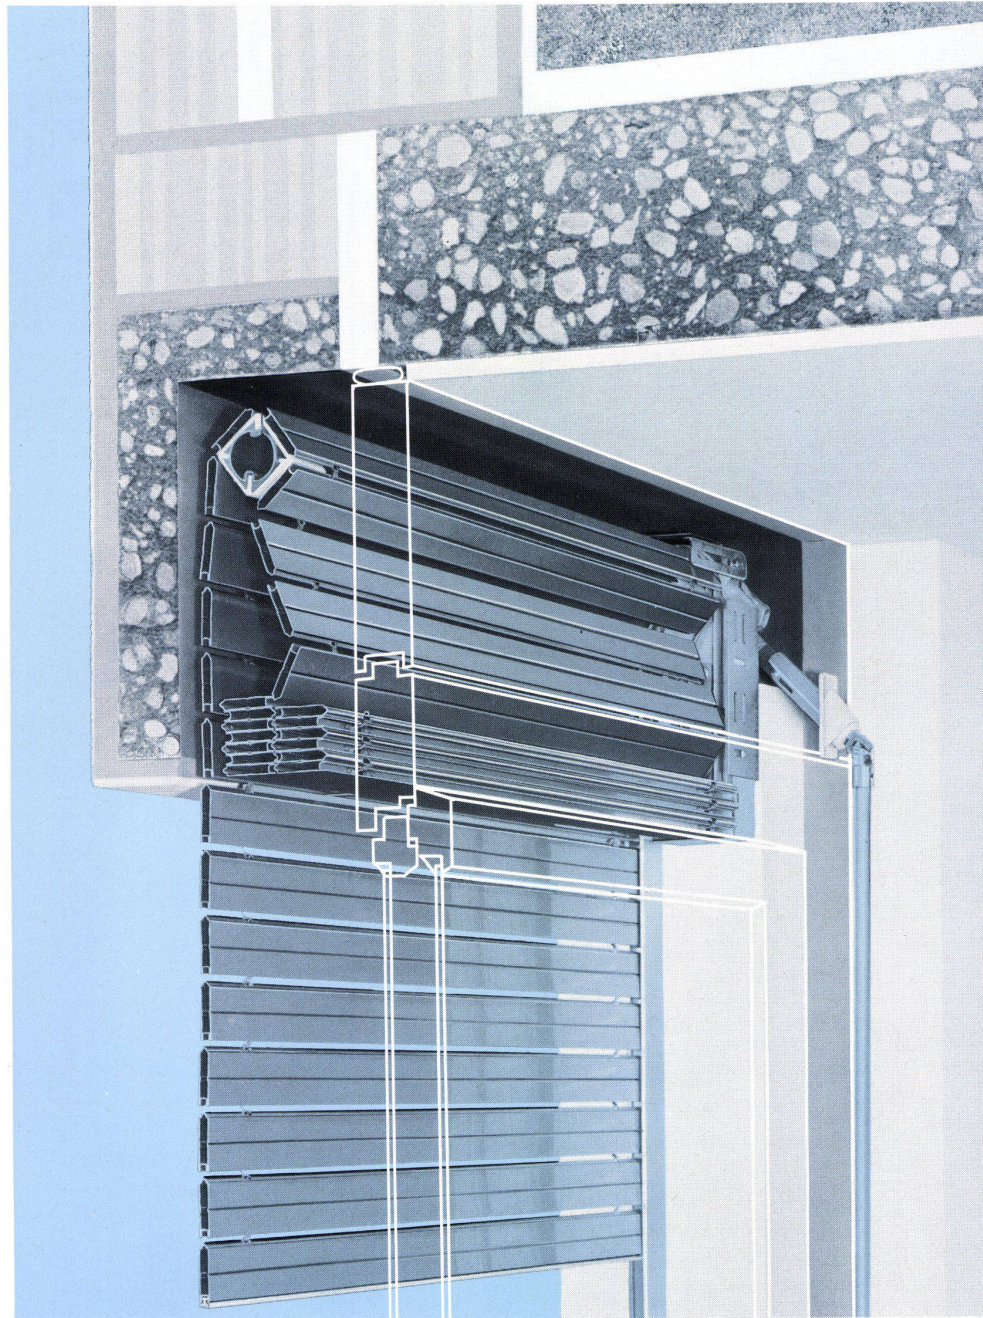

- **Einfachster Einbau:** Vor dem Fenster in einem einfachen Hohlsturz oder unter dem Sturz mit Sichtblende. Wesentlich verbesserte Wärme- und Schallsolation und Verminderung des konstruktiven Aufwands. Wegfall von Ankerschienen und einbetoniertem Sturzbrett. Einheitliche Sturzausbildung möglich für Faltrolläden und Lamellenstoren.
- **Betriebssicherheit** durch zwangsläufigen Antrieb. Einwandfreie Schliessung der Hohlstäbe. Zwangsläufige Faltung im Sturz durch Führung der Stäbe in verschiedenen Bahnen, auch bei allfälliger Verschmutzung oder Vereisung.
- **Komfortable Bedienung:** Günstige Getriebeübersetzung (nur 36 Umdrehungen bei Türlichthöhe von 205 cm), eingebauter Endanschlag (Wegfall der Anschlagwinkel), automatische Arretierung des Panzers in der untersten Stellung.

In enger Zusammenarbeit mit Griesser haben die führenden Hersteller von Fertigstürzen besondere Faltrolladenstürze entwickelt. Um den Architekten die Planung zu erleichtern, hat Griesser eine Reihe von Einbauvorschlägen, unter Verwendung solcher Stürze, ausgearbeitet. Bitte verlangen Sie unsere Dokumentation oder wenden Sie sich ganz einfach an die nächstgelegene Griesser-Filiale. Unsere Spezialisten werden Sie gerne beraten.

Post und Wohnhaus in Ebnat-Kappel (O. Müller & M. Facincani, Arch. BSA/SIA, St. Gallen).
128 ROLPAC-Faltrolläden.

GRIESSER

GRIESSER AG 8355 AADORF TEL. 052 / 47 25 21

Filialen und Vertretungen:

BASEL 061 / 54 10 62 ● BERN 031 / 25 28 55 ● CHUR 081 / 24 10 68 ● GENÈVE 022 / 92 04 16 ● KREUZLINGEN 072 / 8 33 96 ● LAUSANNE 021 / 26 18 40 ● LUGANO 091 / 3 44 31 ● LUZERN 041 / 22 72 42 ● NEUBURG 038 / 25 96 12 ● NIEDERLENZ 064 / 51 35 88 ● OBERWIL BL 061 / 54 10 62 ● ST. GALLEN 071 / 25 66 65 ● SIEPPE VS 027 / 55 07 54 ● THUN 033 / 36 36 44 ● WINTERTHUR 052 / 25 60 21 ● ZÜRICH 01 / 39 65 90.