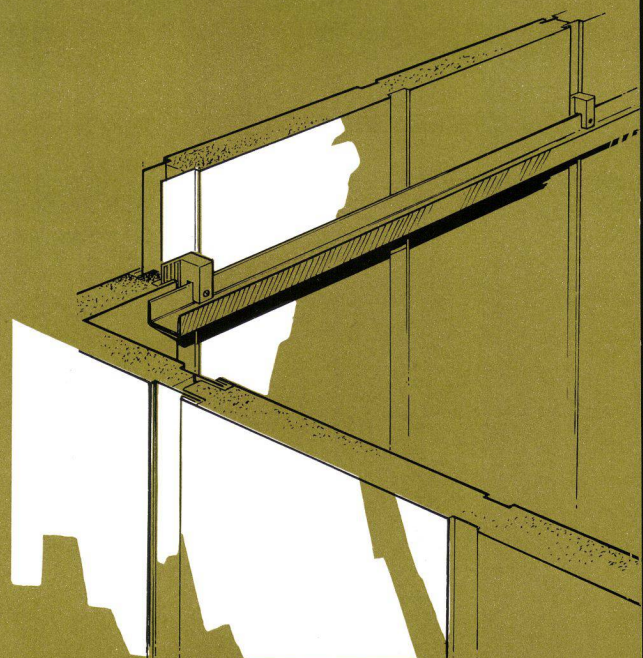

LUXALON[®]

HUNTER DOUGLAS
BAUPRODUKTE

Hunter Douglas

Ein Autobahnrestaurant

LUXALON® Aluminium-Fertigwand aus 60 cm breiten, 50 mm dicken Paneelen Typ 605. Ausgezeichnete Wärmedämmung ($0,43 \text{ kcal/m}^2 \text{ h } ^\circ\text{C}$) und Lärmisolation. Problemlose Montage. Unsichtbare Befestigung. Die doppelte Einbrennlackierung ist witterungsbeständig und äusserst einfach in der Wartung. Die grosse Auswahl an lichtechten Farben ermöglicht unzählige dekorative Kombinationen.