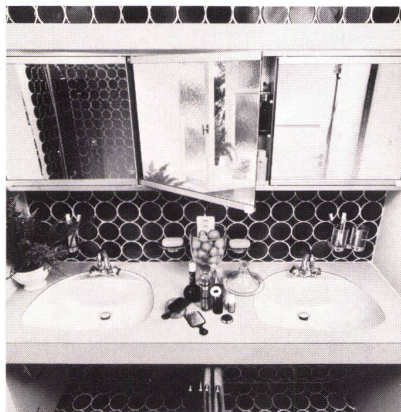

Bieri

Einbauwanne 180x80 cm. Wand- und Bodenbelag: blaues Japan-Mosaik.

Doppel-Lavabo und Spiegelschrank.

Wand-WC und Wand-Bidet.

Klappschrank für Schmutzwäsche.

Leselampe über der Wanne.

Bademischer.

"Meine Aufgabe für das neue Badezimmer? Familie F. brauchte einfach mehr Platz und mehr Bewegungsfreiheit."

Herr S. hat mit dem Einbeziehen des vorher separaten WCs (es gibt noch ein zweites im Haus) ca. 60 cm mehr Platz in der Länge des Badezimmers geschaffen. Und was das bedeutet, zeigen die beiden Grundrisse «vorher» und «nachher». Familie F. ist sehr zufrieden. Gern haben sie 22000 Franken für ihr neues Bad ausgegeben.