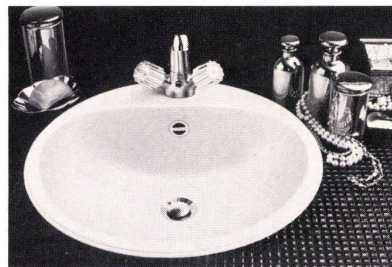

Oberflächenveredelung

FFA

Flug- und Fahrzeugwerke AG
Altenrhein
CH-9422 Staad SG
Tel. 071 430101

Einbau-Waschtisch.

"Aus frostiger Zweckmässigkeit wurde bequeme Eleganz."

Das Architekten-Team Herr und Frau H. aus Z. hatte eine seltene Chance: ein total ausgebranntes Haus der 30er Jahre sollte völlig neu ausgestattet werden. Das vorher so kasernenhaft wirkende Badezimmer ist dabei besonders gut gelungen: Schwarze Miniatur-Mosaik-Plättli bis zur weissen Decke, Spiegelwände hinter Lavabo und Badewanne, Spiegel an der ganzen Front des Einbauschranks. So wirkt das Bad gross und weit und intim zugleich.

Körperform-Badewanne.

Wandhängendes Bidet mit Handdusche.

Aktion gegen langweilige Badezimmer.

Automatischer Bademischer mit Brause.

Lavabo mit Einlochbatterie.

Coupon Schicken Sie mir weitere Ideen für schönere Badezimmer. B+W

Name: _____

Strasse: _____

PLZ/Ort: _____

Coupon ausfüllen und einsenden an:
«Aktion gegen langweilige Badezimmer»
Postfach, 8039 Zürich

Hygienische und saubere Pissoir-Anlagen mit der neuen Bieri Pissoir-Spülung.