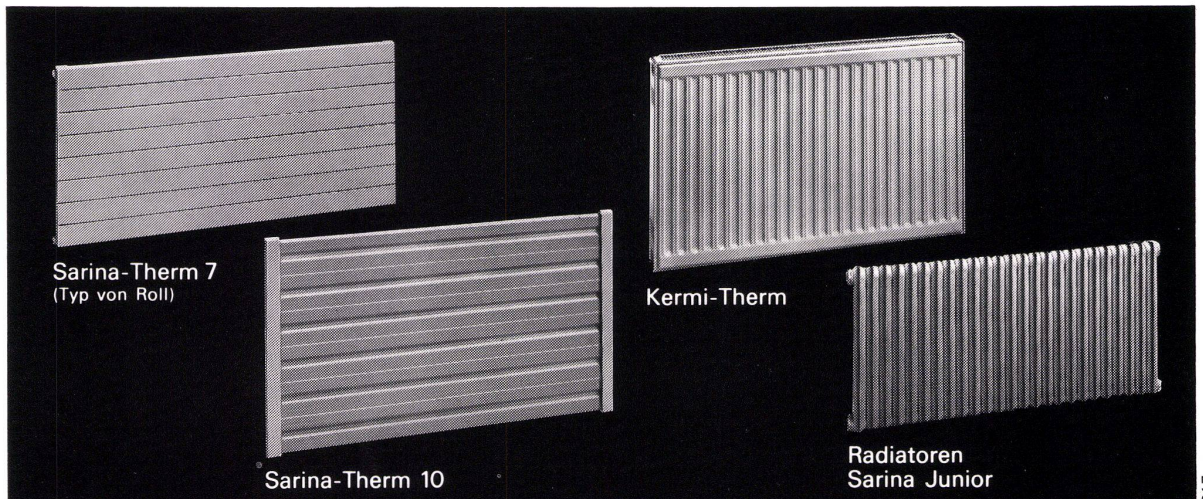

SARINA

mit der vielseitigen,
neuen Auswahl an Heizkörpern
übertrifft

das übliche Angebot für Umbauten,
Renovationen und Neubauten

SARINA präsentiert jetzt ein noch kompletteres Sortiment an Heizkörpern. Zusätzlich zu den bewährten SARINA-Radiatoren Junior, den Heizwänden und Konvektoren Sarina-Therm 10 produziert SARINA nun auch die beliebten Heizwände Sarina-Therm 7 (Typ von Roll) und führt die Kompakt-Heizkörper Kermi-Therm. SARINA

bietet Ihnen deshalb jetzt die Ideallösung für jedes Klima, jeden Wohnstil, in verschiedenen Preislagen. Über die Eigenschaften und Preise aller Fabrikate geben Ihnen unsere Dokumentation und unsere Fachleute gerne detaillierte Auskunft, unter anderem über:

Sarina

Sarina-Werke AG, Fabrik für Radiatoren, Heizwände und Konvektoren,
1701 Fribourg, Telefon 037 22 24 91

BON

Senden Sie uns bitte Ihr Prospektmaterial über:

1. ☐ Radiatoren SARINA Junior ☐ Heizwände und Konvektoren SARINA-Therm 7 und 10
   ☐ KERMI-Therm Kompakt-Heizkörper

Name/Firma

BW

Adresse

PLZ/Ort

Bitte zustellen an SARINA-Werke AG 1701 Fribourg Telefon 037 22 24 91