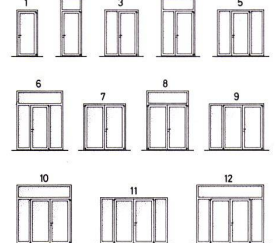

unter Verwendung
von speziell für
uns gefertigten

forster
Profilstahlrohren.

Modell HZ-R

HZ Konstruktionen sind für Metallbaufirmen in Lizenz erhältlich

HZ-R-I

HZ-R-II

HZ-R-III

Metallbau
HZ Konstruktionen
Profilpresswerk