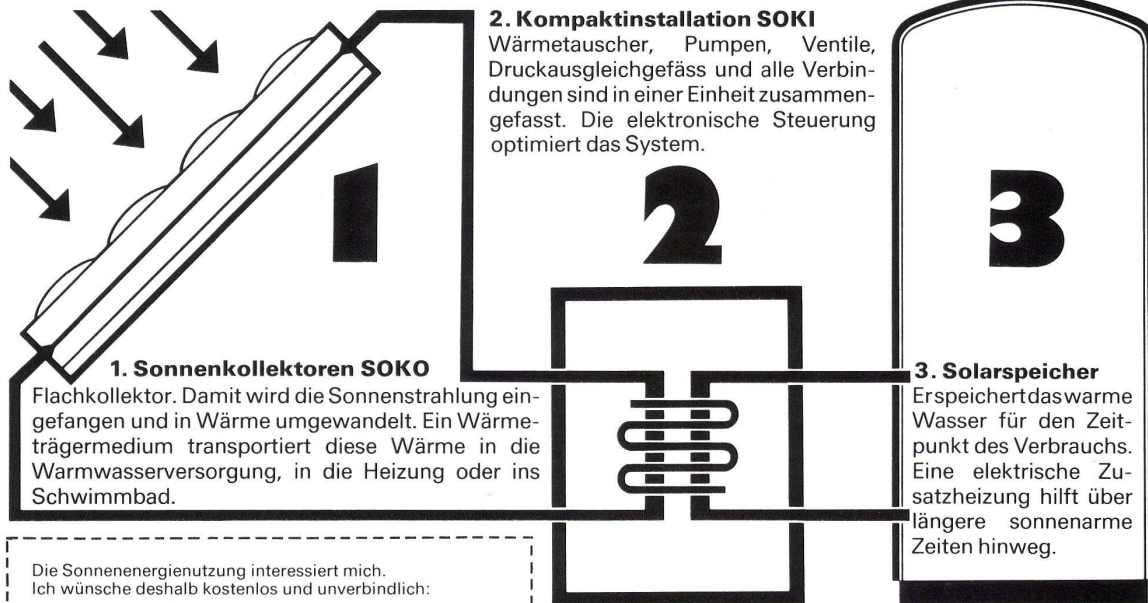

Eins, zwei, drei.

STIEBEL ELTRON nutzt die Sonnenenergie mit System, Wirtschaftlichkeit und ausgereifter Technik.

Die Sonnenenergienutzung interessiert mich.
Ich wünsche deshalb kostenlos und unverbindlich:

1. ☐ den Prospekt Sonnenenergie ☐ eine Computerberechnung für eine Anlage
   ☐ den Prospekt Wärmepumpen ☐ eine umfassende Beratung

Vorname/Name _____ BW

Strasse _____

PLZ/Ort _____ Tel. _____

Bitte einsenden an:
STIEBEL ELTRON, Schulwiesenstrasse 1, 9523 Züberwangen

Die STIEBEL ELTRON-Sonnenenergieanlage eignet sich für Ein- und Mehrfamilienhäuser, Pensionen, Hotels, Industrieanlagen sowie für Frei- und Hallenschwimmbäder. Der Einbau der Kollektoren ist in jedes Dach möglich, die Installation der SOKI problemlos einfach. (Für Ihre Heizung hat STIEBEL ELTRON übrigens auch ein vollständiges Wärmepumpenprogramm). STIEBEL ELTRON unterstützt Sie mit seinem Wissen gerne bei der Planung einer Sonnenenergieanlage. Der nebenstehende Coupon ebnet Ihnen den Weg dazu.

WBS Werbeberatung/Hollenstein

Der Sonnenenergie gehört die Zukunft. Sie ist unerschöpflich, umweltfreundlich und wirtschaftlich zugleich. Sie macht uns unabhängig und sicher. Deshalb muss sie vermehrt und gezielter genutzt werden. Mit STIEBEL ELTRON investiert ein Grossunternehmen sein ganzes Know-how, seine mehr als 50jährige Erfahrung

aus der Warmwassererzeugung in die Forschung und Entwicklung der Sonnenenergienutzung. Das Resultat: ein fortschrittliches und technisch ausgereiftes Kompakt-system zur Gewinnung von Sonnenenergie, das bereits heute zu einem interessanten Preis lieferbar ist.

Sonnenenergie ist eine Investition in die Zukunft. Darum müssen wir heute damit beginnen.

STIEBEL ELTRON

Hauptsitz Schweiz: Muttenz

Planungs- und Beratungsstelle Sonnenenergie/Wärmepumpen: Schulwiesenstrasse 1, CH-9523 Züberwangen, Telefon 073/28 17 83