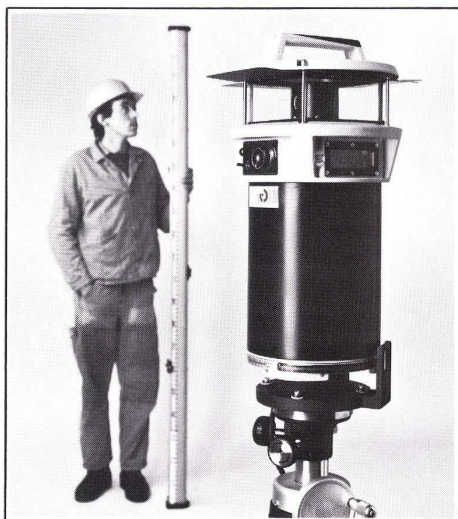

Auch im 1978 wird der rotierende Laserlevel 945 GS wieder konkurrenzlos dastehen. Wenn Sie vor der Wahl stehen, einen zu kaufen, kommen Sie um Spectra-Physics nicht herum.

Überall dort wo Material ab- oder aufgetragen wird, brauchen Sie einen rotierenden Laser. Er arbeitet millimetergenau. Auf drei Achsen, elektronisch selbstnivellierend. Und er kann auch eine schiefe Ebene errichten. Der Strahl wird von einer oder mehreren Messlatten in einem Suchfeld von 1,7 m und auf eine Distanz von über 300 m vollautomatisch empfangen. Der 945 GS ist für alle Erdarbeiten geeignet und kann mit einem Empfänger auch als Maschinensteuerung eingesetzt werden (Grader,