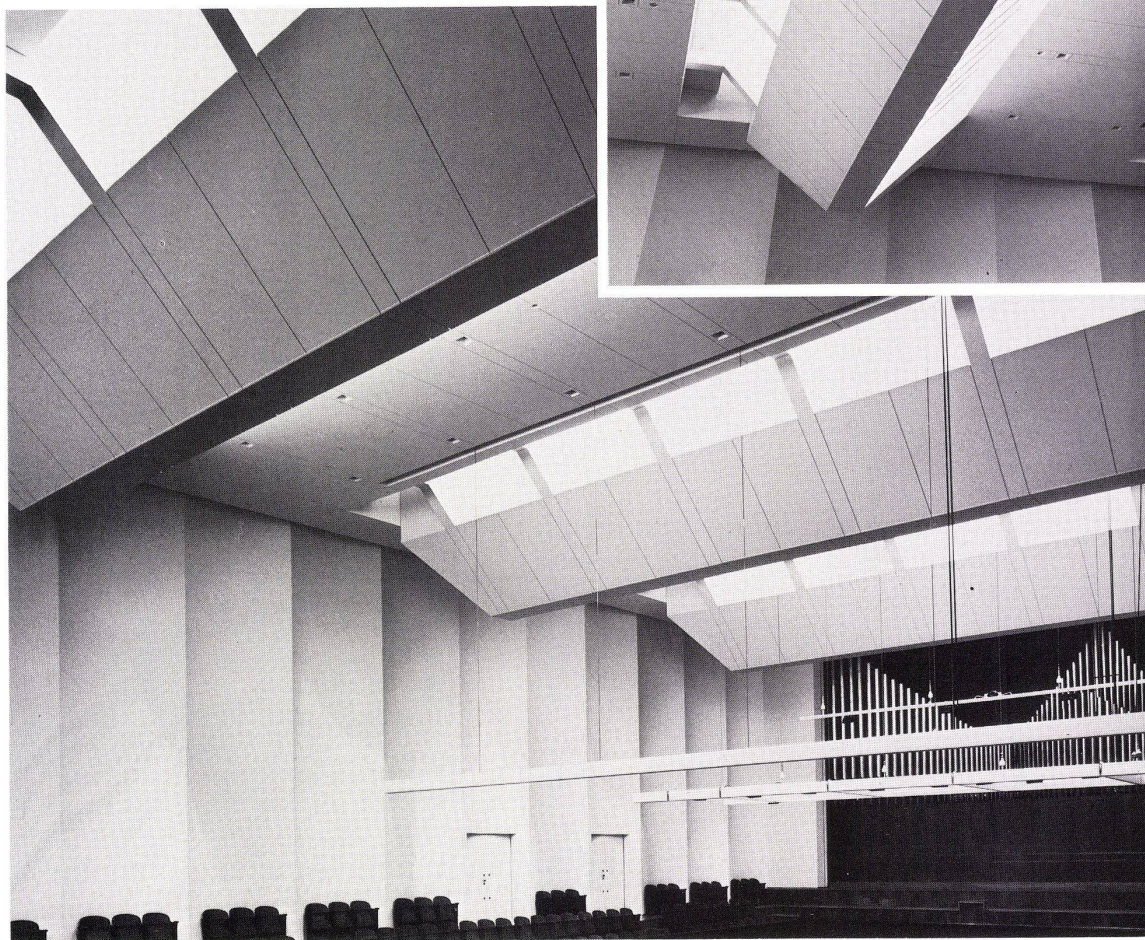

Duripanel®

im Kunsthaus Luzern

Der grosse Saal des Kunst- und Kongresshauses Luzern erhält sein Tageslicht von einem teilweise verglasten Sheddach. Über eine ausgeklügelte Deckenkonstruktion, in der technische Geräte und Kunstbeleuchtungen untergebracht sind, fällt das Licht gleichmässig von oben in den Raum.

Für diese Deckenkonstruktion verlangten die feuerpolizeilichen Vorschriften ein nichtbrennbares Material. Der Akustiker forderte gute schalltechnische Eigenschaften und die ausführenden Schreinermeister legten Wert darauf, diese anspruchsvolle Arbeit mit einer gut bearbeitbaren Platte ausführen zu können. Die Aufgabe wurde mit DURIPANEL-Spanplatten gelöst.

Gestrichene DURIPANEL-Spanplatten, zum Beispiel für Decken, Trennwände und Aussenwandverkleidungen mit feuerpolizeilichen Vorschriften, sind äusserst preisgünstig, widerstandsfähig und zudem ein Gestaltungsmittel für findige Schreinermeister und Architekten.

Verlangen Sie kostenlose Beratung. Unser Herr A. Reller, dipl. Schreinermeister, den Sie unter Telefon 01 740 45 67 während der Geschäftszeit erreichen, gibt Ihnen gerne Auskunft.

Bauherr: Baudirektion der Stadt Luzern
Bauleitung: U. Erculiani AG, Luzern
Architekt: Herr W. Rüssli, dipl. Arch. BSA/SIA, Luzern
Akustik: Herr M. Adam, Blauen
Ausführung: Arbeitsgemeinschaft Hunkeler AG, Luzern
und M. Stalder, Reussbühl

Duripanel®

DURISOL AG für Leichtbaustoffe, 8953 Dietikon