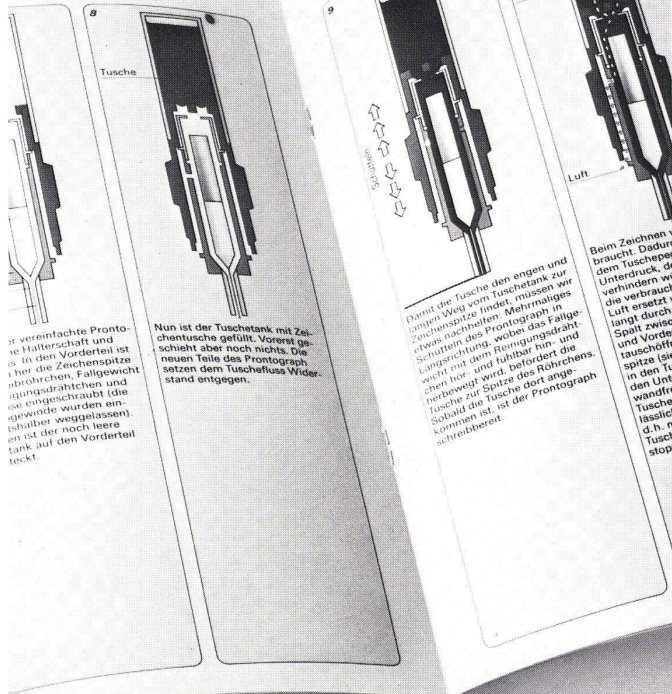

Kern
SWISS

System für rationelles Zeichnen

so funktioniert er

«Tips zum Tuschezeichnen»

So heisst die neue, farbige Broschüre, mit der wir allen bisherigen und zukünftigen Benützern des Tuschefüllers Kern Pronto-graph zeigen wollen,

- wie der Pronto-graph aufgebaut ist und wie er funktioniert,
- wie er zu handhaben ist, damit er stets tadellos schreibt und zeichnet,
- wie man Störungen vermeidet
- und was zu tun ist, wenn doch einmal etwas passieren sollte.

Kern & Co. AG, 5001 Aarau
Telefon 064-25 11 11

Senden Sie mir bitte Ihre Broschüre
«Tips zum Tuschezeichnen»

42

Name _____

Beruf _____

Adresse _____

sphäre und pflegeleichtem Material vereint.

Diese schlangenartigen Sitzgruppen sind endlos, die größten Elemente sind 3,0 m lang, 2,8 m Abwicklung und 60 kg leicht, was 12 kg pro Sitzplatz inklusive Pflanzen-trog ergibt. Selbstverständlich kommen zusätzlich Trogfüllung sowie Bepflanzung dazu, jedoch kein anderes Material ermöglicht zu diesem Gewicht, solchen Formen und architektonischen Möglichkeiten eine Herstellung zu vernünftigen Preisen.

Die wasserdichten, zusammenmontierten Elemente gestatten eine automatische Bewässerungsanlage mit Niveauregler, Überlauf sowie, falls nötig, Wannentleerung. Diese Kombination besitzt noch eingebaute Abfallkörbe mit Spezialverschluss für Kehrtsäcke. Die nach Wunsch eingefärbte Oberfläche ist durch variierte Struktur unempfindlich und leicht zu reinigen sowie wetterbeständig.

Im Zentrum befindet sich ein Kinderplatz mit Spezialmöblierung aus dem gleichen Material wie unter anderem die runden, quadratischen und ovalen Tische.

Die vom Architekten geplante Disposition mit den verschiedenen Nischen unterteilt die relativ große Terrasse zum Wohlsien der Gäste. Die gewählte Bepflanzung dank Einfachheit und Originalität wirkt attraktiv, ohne die wunderbare Aussicht auf die nahen Berge des Oberlandes zu stören.

«arwa-trend», neues programmierbares Hebelsmischersortiment

Die Armaturenfabrik Wallisellen AG bringt gegenwärtig eine neue Mischarmaturengeneration auf den Markt. Es handelt sich um das mechanische Einhebelsmischersortiment «arwa-trend», das an der Hilsa 1978 erstmals den interessierten Fachkreisen vorgestellt wurde. Hauptmerkmale der neuen Produktelinie sind das Einhebelsprinzip und die individuelle Programmierbarkeit, die dem Benutzer wie dem Fachmann eine Reihe von Vorteilen zu ebenso fortschrittlichem Preis bringen. Individuell programmierbar ist der «arwa-trend» deshalb, weil je nach örtlichen und persönlichen Erfordernissen sowohl die Höchstmenge als auch die Höchsttemperatur jederzeit und auf einfache Weise stufenlos limitiert werden können. Prinzipiell sind somit vier Mischprogramme möglich:

1. Kindergruppe

2. Teilansicht Stammisch