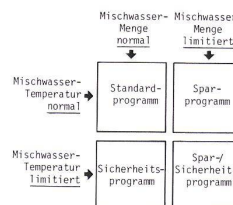

Kern
SWISS

System für rationelles Zeichnen

so funktioniert er

«Tips zum Tuschezeichnen»

So heisst die neue, farbige Broschüre, mit der wir allen bisherigen und zukünftigen Benützern des Tuschefüllers Kern Pronto-graph zeigen wollen,

- wie der Pronto-graph aufgebaut ist und wie er funktioniert,
- wie er zu handhaben ist, damit er stets tadellos schreibt und zeichnet,
- wie man Störungen vermeidet
- und was zu tun ist, wenn doch einmal etwas passieren sollte.

Kern & Co. AG, 5001 Aarau
Telefon 064-25 11 11

Senden Sie mir bitte Ihre Broschüre
«Tips zum Tuschezeichnen»

42

Name _____

Beruf _____

Adresse _____

sphäre und pflegeleichtem Material vereint.

Diese schlangenartigen Sitzgruppen sind endlos, die größten Elemente sind 3,0 m lang, 2,8 m Abwicklung und 60 kg leicht, was 12 kg pro Sitzplatz inklusive Pflanzen-trog ergibt. Selbstverständlich kommen zusätzlich Trogfüllung sowie Bepflanzung dazu, jedoch kein anderes Material ermöglicht zu diesem Gewicht, solchen Formen und architektonischen Möglichkeiten eine Herstellung zu vernünftigen Preisen.

Die wasserdichten, zusammenmontierten Elemente gestatten eine automatische Bewässerungsanlage mit Niveauregler, Überlauf sowie, falls nötig, Wannentleerung. Diese Kombination besitzt noch eingebaute Abfallkörbe mit Spezialverschluss für Kehrtsäcke. Die nach Wunsch eingefärbte Oberfläche ist durch variierte Struktur unempfindlich und leicht zu reinigen sowie wetterbeständig.

Im Zentrum befindet sich ein Kinderplatz mit Spezialmöblierung aus dem gleichen Material wie unter anderem die runden, quadratischen und ovalen Tische.