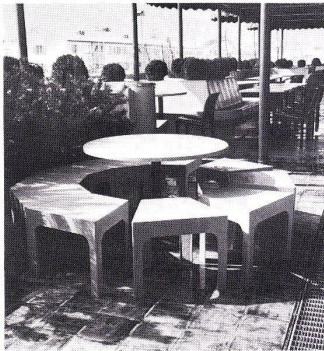

1. Kindergruppe

2. Teilansicht Stammisch