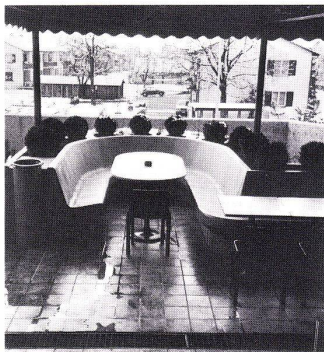

1. Kindergruppe

2. Teilansicht Stammisch