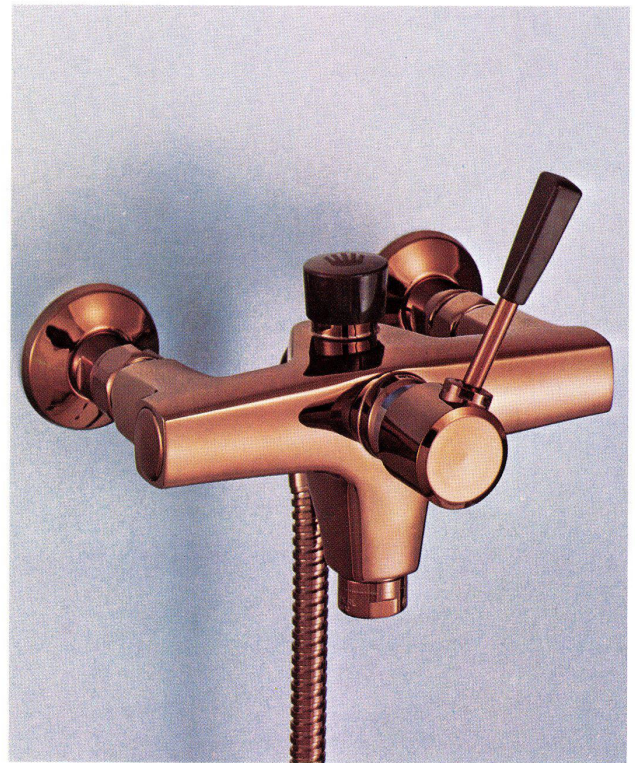

Patina

Farbige Armaturen bringen Abwechslung in den grauen Alltag und einen Hauch von Noblesse in jedes Heim, Tag für Tag von neuem.

Ein neuentwickeltes Verfahren verleiht der Oberfläche strahlenden Farbglanz (métallisé). Das ergibt Armaturen von exquisiter Eleganz, voll Feuer und Sonnenlicht!

Diese zeitlose Schönheit, gepaart mit sprichwörtlicher KWC-Qualität und modernem KWC-

Design, ist wahrhaftig die schönste Qualität für Sanitärarmaturen, die man sich wünschen kann. Der Mehrpreis für KWC-Multicolor-Armaturen in den Standardfarben Dorado und Patina beträgt nur 25 bis 75%, je nach Armaturentyp, gegenüber der verchromten Ausführung.

Farbige Armaturen sind also kein unerreichbarer Luxus mehr.