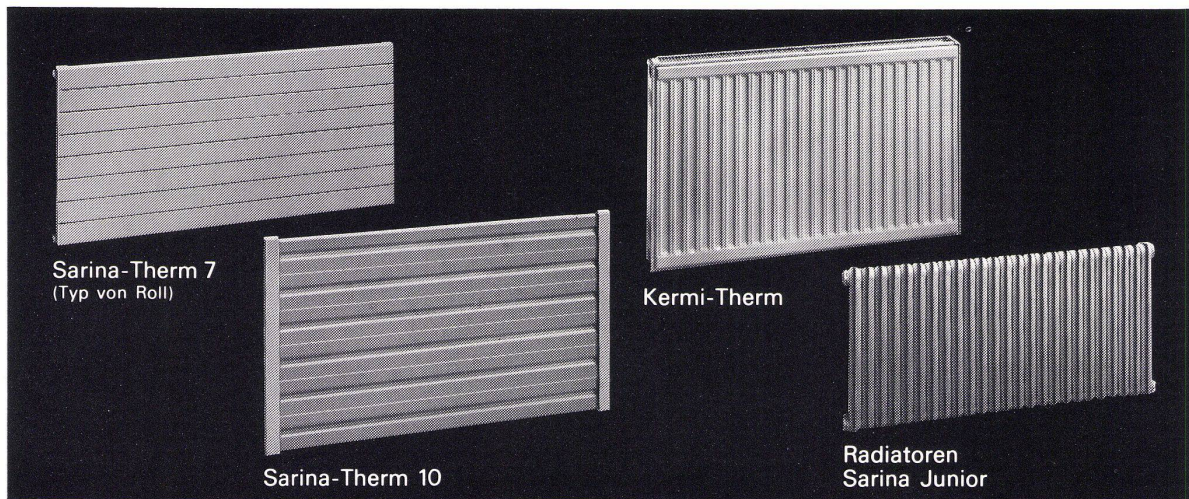

SARINA

mit der vielseitigen,
neuen Auswahl an Heizkörpern
übertrifft
das übliche Angebot für Umbauten,
Renovierungen und Neubauten

SARINA präsentiert jetzt ein noch kompletteres Sortiment an Heizkörpern. Zusätzlich zu den bewährten SARINA-Radiatoren Junior, den Heizwänden und Konvektoren Sarina-Therm 10 produziert SARINA nun auch die beliebten Heizwände Sarina-Therm 7 (Typ von Roll) und führt die Kompakt-Heizkörper Kermi-Therm. SARINA

bietet Ihnen deshalb jetzt die Ideallösung für jedes Klima, jeden Wohnstil, in verschiedenen Preislagen. Über die Eigenschaften und Preise aller Fabrikate geben Ihnen unsere Dokumentation und unsere Fachleute gerne detaillierte Auskunft, unter anderem über:

Sarina

Sarina-Werke AG, Fabrik für Radiatoren, Heizwände und Konvektoren,
1701 Fribourg, Telefon 037 22 24 91

BON

Senden Sie uns bitte Ihr Prospektmaterial über:

1. ☐ Radiatoren SARINA Junior ☐ Heizwände und Konvektoren SARINA-Therm 7 und 10
   ☐ KERMI-Therm Kompakt-Heizkörper

Name/Firma _____

Adresse _____

PLZ/Ort _____

Bitte zustellen an SARINA-Werke AG 1701 Fribourg Telefon 037 22 24 91

BW