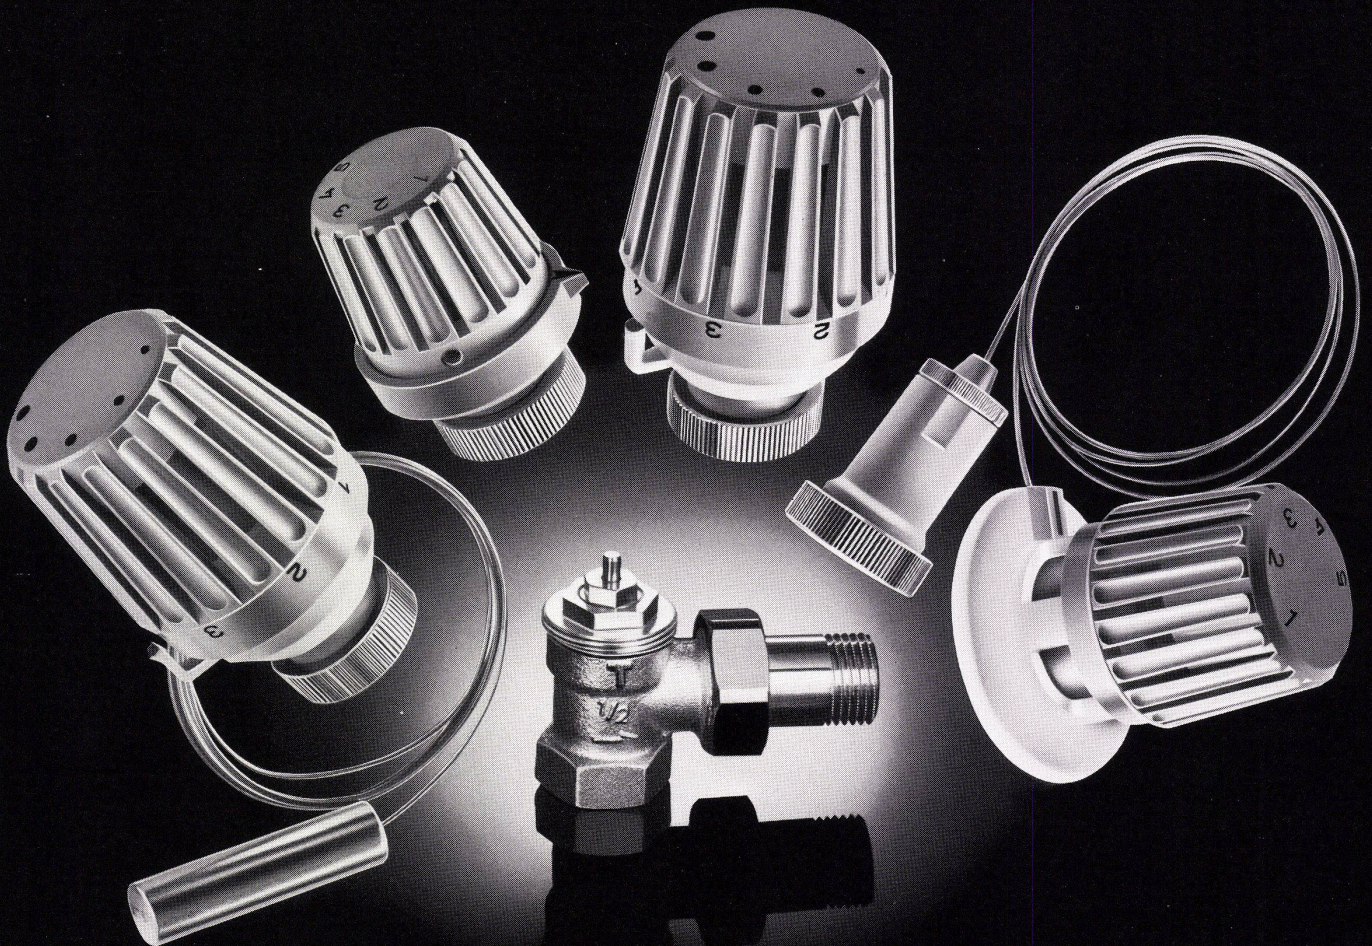

**Thermostatische
Heizkörperventile
dürfen in keiner Offerte fehlen.
Oederlin hat
ein attraktives Sortiment
für Alt- und Neubauten.**

Verlangen Sie unsere umfassende Dokumentation

OEDERLIN + CIE

Oederlin + Cie AG – Armaturenfabrik
CH-5401 Baden – Telefon 056 82 01 01
Telex 52 812 oedco