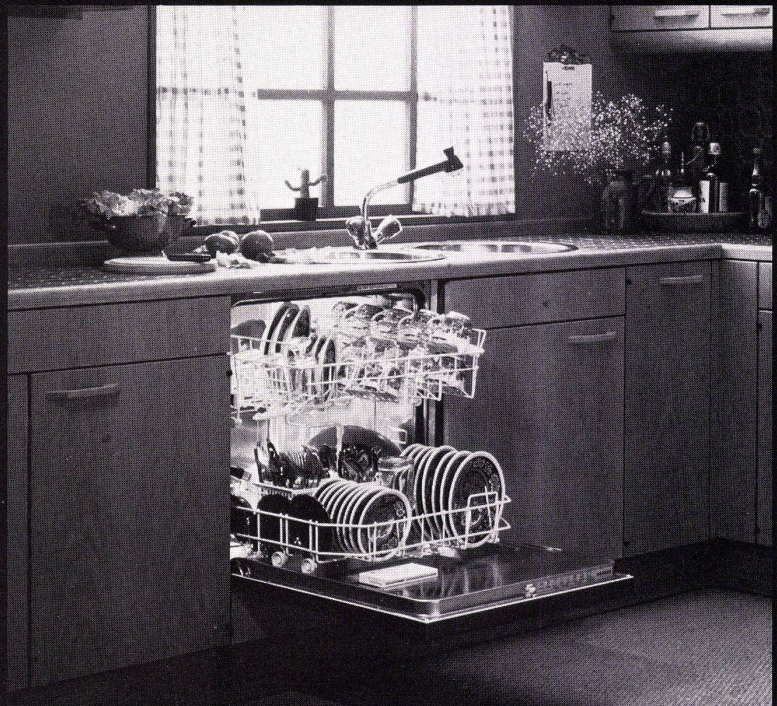

Höhen- und Tiefen-Anpasssockel.

Sie das Tagesgeschirr von 4-6 Personen, bei 50° C., für nur rund 50 Rp.

Einbau - problemlos.

Der neue Siemens Geschirrspüler LADY passt sich jeder Küche optimal an. Mit verstellbarem Höhen- und Tiefen-Anpasssockel und Dekorrahmen.

Auf Wunsch senden wir Ihnen gerne den ausführlichen Geschirrspüler-Prospekt.

Siemens-Albis AG
Abt. Haushaltgeräte
8953 Dietikon, Tel. 01/7482828

Ein Name hält Wort - Siemens