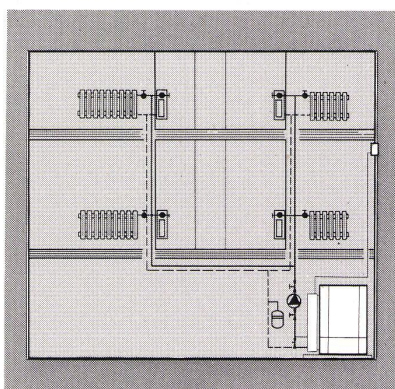

Kosten im Griff, Zukunft gesichert: Elektro-Speicherheizungen für Umbauten und Neubauten von Bauknecht

Nachts wird der Magnesit-Speicherkern zum preiswerten Niedertarif aufgeladen, unter Berücksichtigung von Restwärme und Aussentemperatur. Elektronisch gesteuert: optimal sparsam. Tagsüber gibt er die Wärme thermostatisch gesteuert an die Wohn- und Arbeitsräume ab. Das wirtschaftliche, zukunftssichere Heizsystem: kein Brennstoffvorrat nötig (ergo keine Brennstoff-Vorfinanzierung, kein Tank, kein Kamin, kein Risiko der Grundwasser-Verseuchung). Und was keine Abgase entwickelt, kann auch die Luft nicht verschmutzen.

Bauknecht Elektro-Wärmespeicher sind «Heizkessel» und Heizkörper in einem. Sie benötigen keine Heizanlage im Keller, keine Rohrleitungen. Jeder Raum kann individuell beheizt werden. Mit elektronischer Auflade-Automatik: Sparsam im Betrieb.

Der Bauknecht Elektro-Zentralspeicher kann bei Umstellungen bestehender Warmwasser-Zentralheizungsanlagen von Öl, Kohle oder Gas auf Elektroheizung oder bei der Erstellung von Neubauten eingesetzt werden. Als moderne, vollautomatische Heizzentrale.

Optimale Planungsmöglichkeiten. Der Bauknecht Elektro-Zentralspeicher wird komplett mit allen Einzelteilen geliefert. Anschlussfertig. Alle Teile lassen sich durch Türen und über Treppen transportieren. Jeder trockene Raum ist zur Aufstellung geeignet.

Schonklima nach freier Wahl