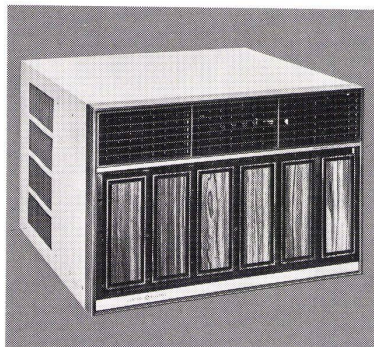

Schonklima nach freier Wahl

Wählen Sie selbst Ihr Raumklima. Hundstage, tropische Hitze oder schwüle Wärme können Ihnen nichts anhaben. Sie atmen frische, reine, staubfreie Luft und bleiben vollauf leistungsfähig. Freie Hand haben Sie auch bei der Wahl des Gerätes: wir haben solche für Büro- und Computerräume, Laden- und Ausstellungslöke, Ateliers, Arzt- und Zahnarztpraxen, Wohnräume usw.

General Electric Raumklimageräte gibt es in 14 Modellen, mit oder ohne Heizung, als Fenster-, Brüstungs-, Split- und mobile Geräte. Für Raumgrößen von 30-400 m³.

GENERAL ELECTRIC®