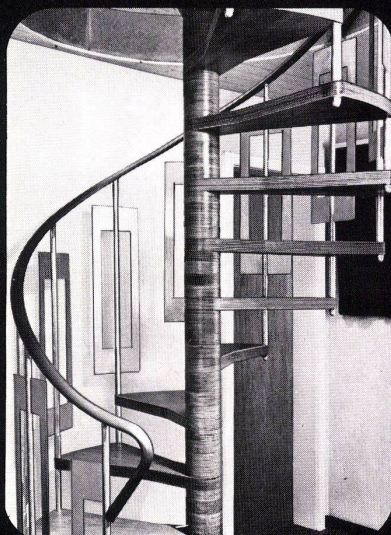

Spindeltreppen