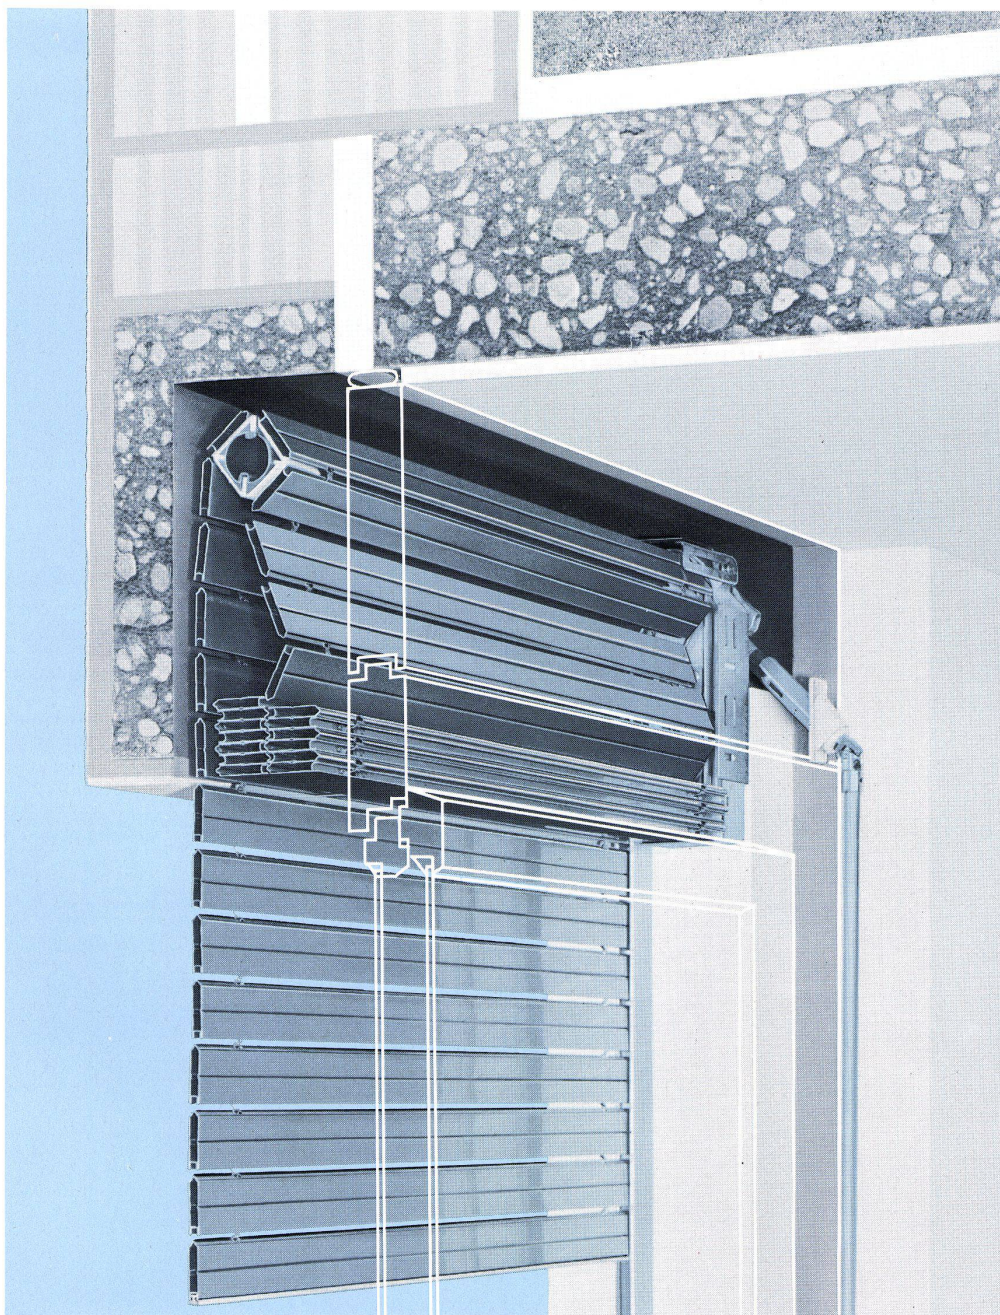

- **Einfachster Einbau:** Vor dem Fenster in einem einfachen Hohlsturz oder unter dem Sturz mit Sichtblende. Wesentlich verbesserte Wärme- und Schallisolierung und Verminderung des konstruktiven Aufwands. Wegfall von Ankerschienen und einbetoniertem Sturzbrett. Einheitliche Sturzausbildung möglich für Faltrölläden und Lamellenstoren.
- **Betriebssicherheit** durch zwangsläufigen Antrieb. Einwandfreie Schliessung der Hohlstäbe. Zwangsläufige Faltung im Sturz durch Führung der Stäbe in verschiedenen Bahnen, auch bei allfälliger Verschmutzung oder Vereisung.
- **Komfortable Bedienung:** Günstige Getriebeübersetzung (nur 36 Umdrehungen bei Türlichthöhe von 205 cm), eingebauter Endanschlag (Wegfall der Anschlagwinkel), automatische Arretierung des Panzers in der untersten Stellung.

In enger Zusammenarbeit mit Griesser haben die führenden Hersteller von Fertigstürzen besondere Faltrölladenstürze entwickelt. Um den Architekten die Planung zu erleichtern, hat Griesser eine Reihe von Einbauvorschlägen, unter Verwendung solcher Stürze, ausgearbeitet. Bitte verlangen Sie unsere Dokumentation oder wenden Sie sich ganz einfach an die nächstgelegene Griesser-Filiale. Unsere Spezialisten werden Sie gerne beraten.

Post und Wohnhaus in Ebnat-Kappel (O. Müller & M. Facincani, Arch. BSA/SIA, St. Gallen).
128 ROLPAC-Faltrolläden.

GRIESSER

GRIESSER AG 8355 AADORF TEL. 052 / 47 25 21

Filialen und Vertretungen:

BASEL 061 / 30 10 30 ● BERN 031 / 25 28 55 ● CADENAZZO 092 / 62 23 38 ● CHUR 081 / 24 10 68 ● GENÈVE 022 / 43 95 77 ● KREUZLINGEN 072 / 72 50 56 ● LAUSANNE 021 / 26 18 40 ● LUZERN 041 / 22 72 42 ● NEUBURG 038 / 25 96 12 ● NIEDERLENZ 064 / 51 51 71 ● OBERWIL BL 061 / 30 10 30 ● ST. GALLEN 071 / 25 66 65 ● SIÈRE VS 027 / 55 07 54 ● THUN 033 / 36 36 44 ● WINTERTHUR 052 / 25 60 21 ● ZÜRICH 01 / 241 73 33