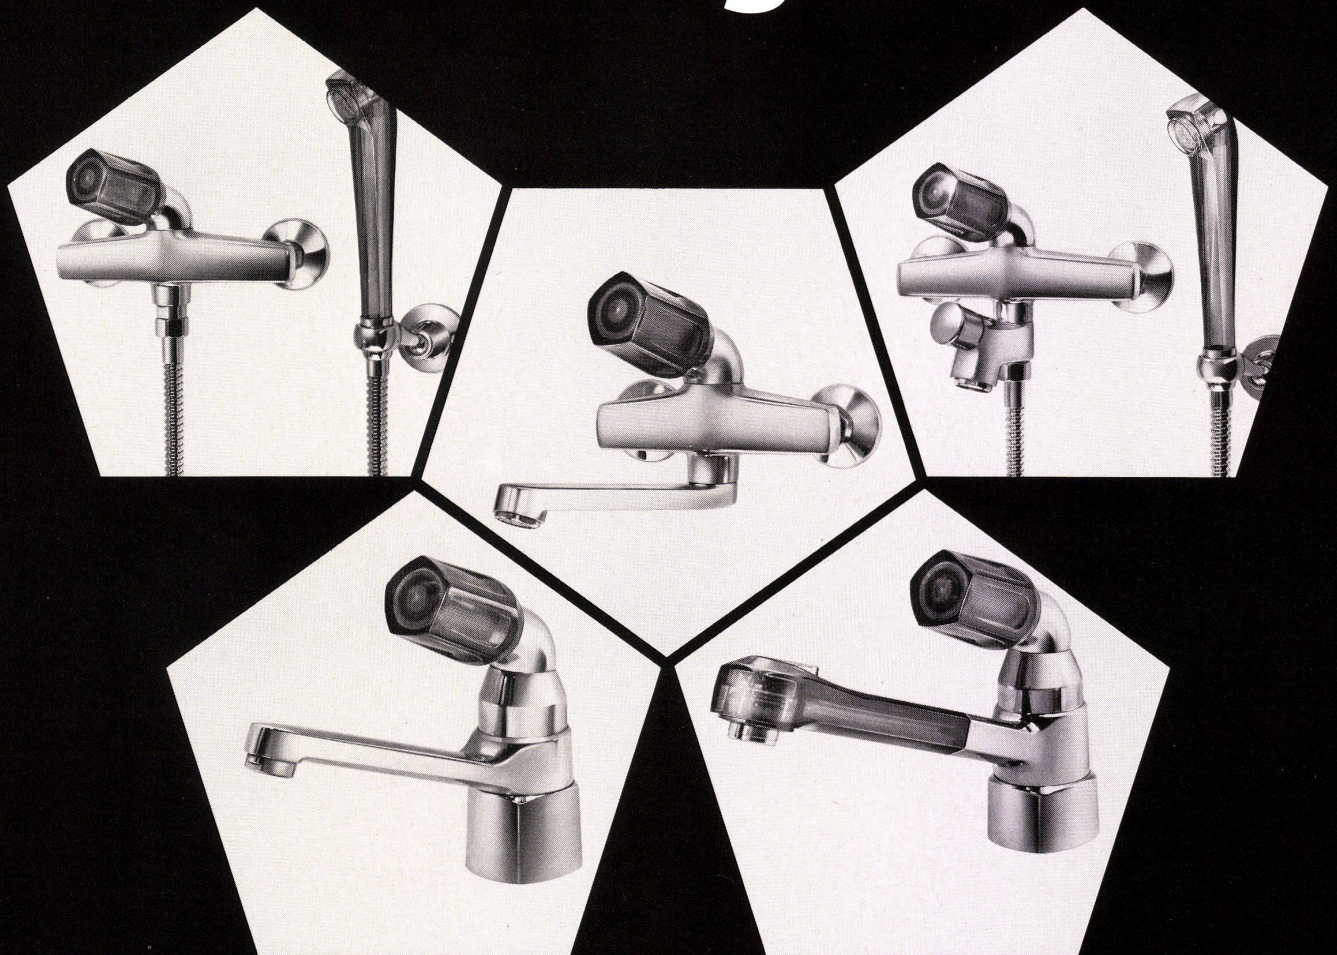

NEPTUN

Das vollständige
Sortiment mechanischer
Eingriffmischer.
Formschön, leise,
wartungsfrei.

OEDERLIN + CIE

Oederlin & Cie AG
Armaturenfabrik
CH-5401 Baden
Telefon 056 82 01 01
Telex 52 812 oedco

LYSS

Metallgiesserei und
Armaturenfabrik Lyss
CH-3250 Lyss
Telefon 032 84 34 64
Telex 34 9463 alyss ch