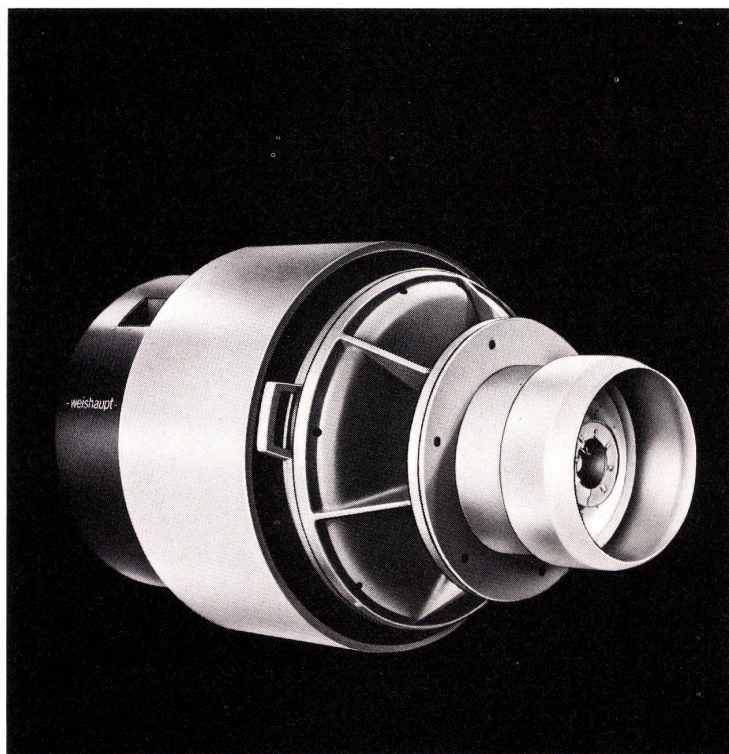

Die Öl- und Gasbrenner
mit dem
hohen Wirkungsgrad

– weishaupt –

z. B. die Typenreihe U...

Verkaufs- und Servicestellen:

**Werksniederlassung
Weishaupt AG**

Glärnischstrasse 42
9500 Wil 073/23 44 40/41

Altstätten	071/75 39 15
Appenzell	071/87 31 85
Au	071/71 13 34
Domat/Ems	081/36 23 48
	36 34 34
Heerbrugg	071/72 47 87
Herisau	071/51 28 15
Hochdorf	041/88 28 80
Ilanz	086/2 27 85
Langnau a.A.	011/713 23 11
Muri	057/8 22 59
Oberuzwil	073/51 48 55
Winterthur	052/25 20 96

**Heizungs-Service
Birseck AG**

Birsigtalstrasse 2
4153 Reinach 061/76 66 88

Lauwil	061/96 13 03
Muttenz	061/61 59 02
	061/61 30 54
Rheinfelden	061/87 38 32

Heizungs-Service AG

Eigermatte 34
3110 Münsingen 031/92 38 38

Adelboden	033/73 14 35
Biberist	065/32 40 39
Frutigen	033/71 38 76
Langenthal	063/22 49 55
Ostermundigen	031/51 20 64
Thun	033/36 82 41

Taxa S.A.

1606 Forel/Lavaux 021/97 17 77

Carouge GE	022/42 78 68
Chavannes	021/34 68 03
Lausanne	021/23 32 52
Puidoux	021/56 21 94
Ste-Croix	024/61 25 14
Vevey	021/51 55 02
Montreux	021/62 28 55
Villeneuve	021/60 27 77
Vouvry	025/81 18 37
Vuarrenge	021/81 62 42

Sesar S.A.

Via S. Gottardo 37
6943 Vezia 091/56 89 01
Locarno-Minusio 093/33 11 12

Weishaupt-Brenner werden über
den Fachhandel verkauft.

... zur Beheizung ganzer Stadtteile und Industrieanlagen. Eine ausgereifte Konzeption bei der auch bei grosser Leistung noch alle Bauteile in einem Gerät ideal zusammengefasst sind. Selbst bei diesen grossen Leistungen sind Weishaupt-U-Brenner noch ausschwenkbar und dadurch besonders servicegerecht.

Diese Brenner sind eine technische Spitzenleistung im Brennerbau.

Weishaupt Öl- und Gasbrenner, das Ergebnis sorgfältiger Entwicklungsarbeit, für Wohnen, Gewerbe, Industrie oder Verfahrenstechnik:

Verlangen Sie unsere
Dokumentationsunterlagen
oder fragen Sie Ihre nächste
Verkaufs- und Servicestelle.