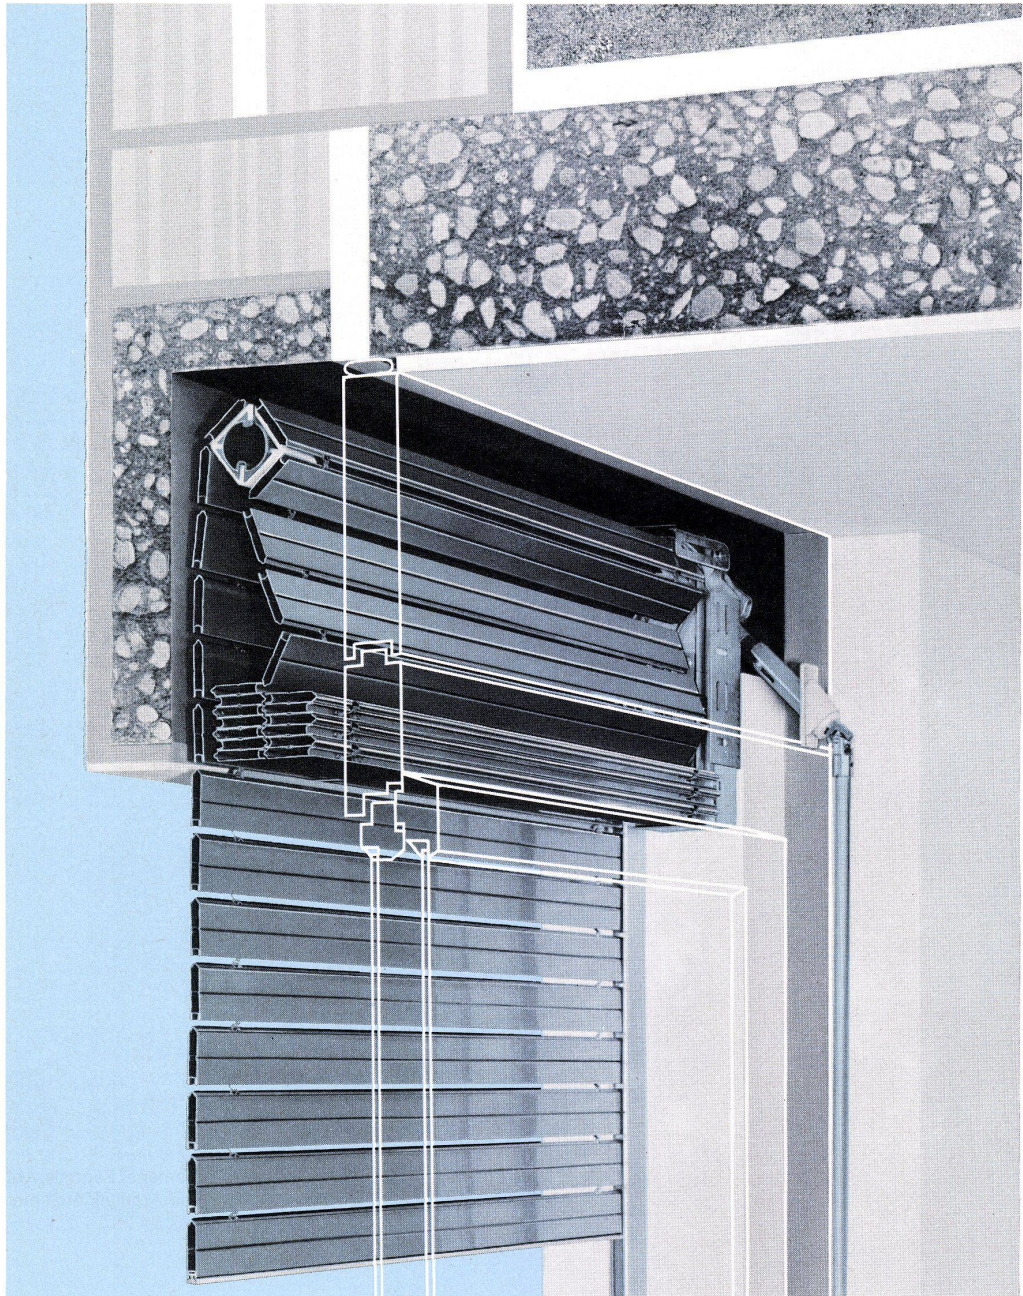

- **Einfachster Einbau:** Vor dem Fenster in einem einfachen Hohlsturz oder unter dem Sturz mit Sichtblende. Wesentlich verbesserte Wärme- und Schallisolation und Verminderung des konstruktiven Aufwands. Wegfall von Ankerschienen und einbetoniertem Sturzbrett. Einheitliche Sturzausbildung möglich für Faltrolläden und Lamellenstoren.
- **Betriebssicherheit** durch zwangsläufigen Antrieb. Einwandfreie Schliessung der Hohlstäbe. Zwangsläufige Faltung im Sturz durch Führung der Stäbe in verschiedenen Bahnen, auch bei allfälliger Verschmutzung oder Vereisung.
- **Komfortable Bedienung:** Günstige Getriebeübersetzung (nur 36 Umdrehungen bei Türlichthöhe von 205 cm), eingebauter Endanschlag (Wegfall der Anschlagwinkel), automatische Arretierung des Panzers in der untersten Stellung.

In enger Zusammenarbeit mit Griesser haben die führenden Hersteller von Fertigstürzen besondere Faltrolladenstürze entwickelt. Um den Architekten die Planung zu erleichtern, hat Griesser eine Reihe von Einbauvorschlägen, unter Verwendung solcher Stürze, ausgearbeitet. Bitte verlangen Sie unsere Dokumentation oder wenden Sie sich ganz einfach an die nächstgelegene Griesser-Filiale. Unsere Spezialisten werden Sie gerne beraten.

Post und Wohnhaus in Ebnat-Kappel (O. Müller & M. Facincani, Arch. BSA/SIA, St. Gallen). 128 ROLPAC-Faltrolläden.

GRIESSER

GRIESSER AG 8355 AADORF TEL. 052 / 47 05 21

Filialen und Vertretungen:

BASEL 061 / 30 10 30 ● BERN 031 / 25 28 55 ● CADENAZZO 092 / 62 23 38 ● CHUR 081 / 24 10 68 ● GENÈVE 022 / 43 95 77 ● KREUZLINGEN 072 / 72 50 56 ● LAUSANNE 021 / 26 18 40 ● LUZERN 041 / 22 72 42 ● NEUENBURG 038 / 25 96 12 ● NIEDERLENZ 064 / 51 51 71 ● OBERWIL BL 061 / 30 10 30 ● ST. GALLEN 071 / 25 66 65 ● SIERRE VS 027 / 55 07 54 ● THUN 033 / 36 36 44 ● WINTERTHUR 052 / 25 60 21 ● ZÜRICH 01 / 241 73 33