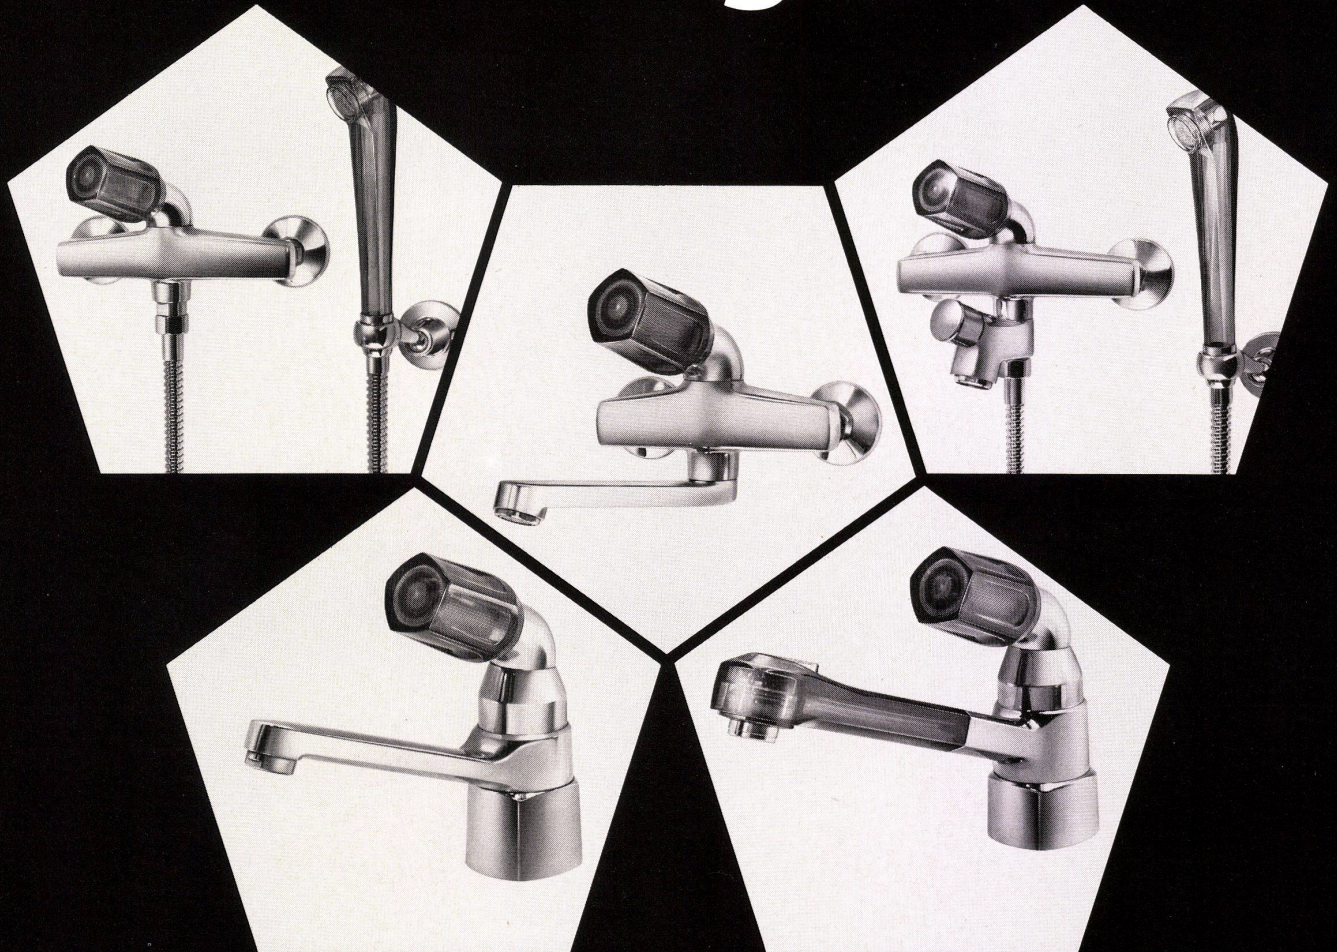

NEPTUN

Das vollständige
Sortiment mechanischer
Eingriffmischer.
Formschön, leise,
wartungsfrei.

OEDERLIN + CIE Oederlin & Cie AG
Armaturenfabrik
CH-5401 Baden
Telefon 056 82 01 01
Telex 52 812 oedco

LYSS Metallgiesserei und
Armaturenfabrik Lyss
CH-3250 Lyss
Telefon 032 84 34 64
Telex 34 9463 alyss ch