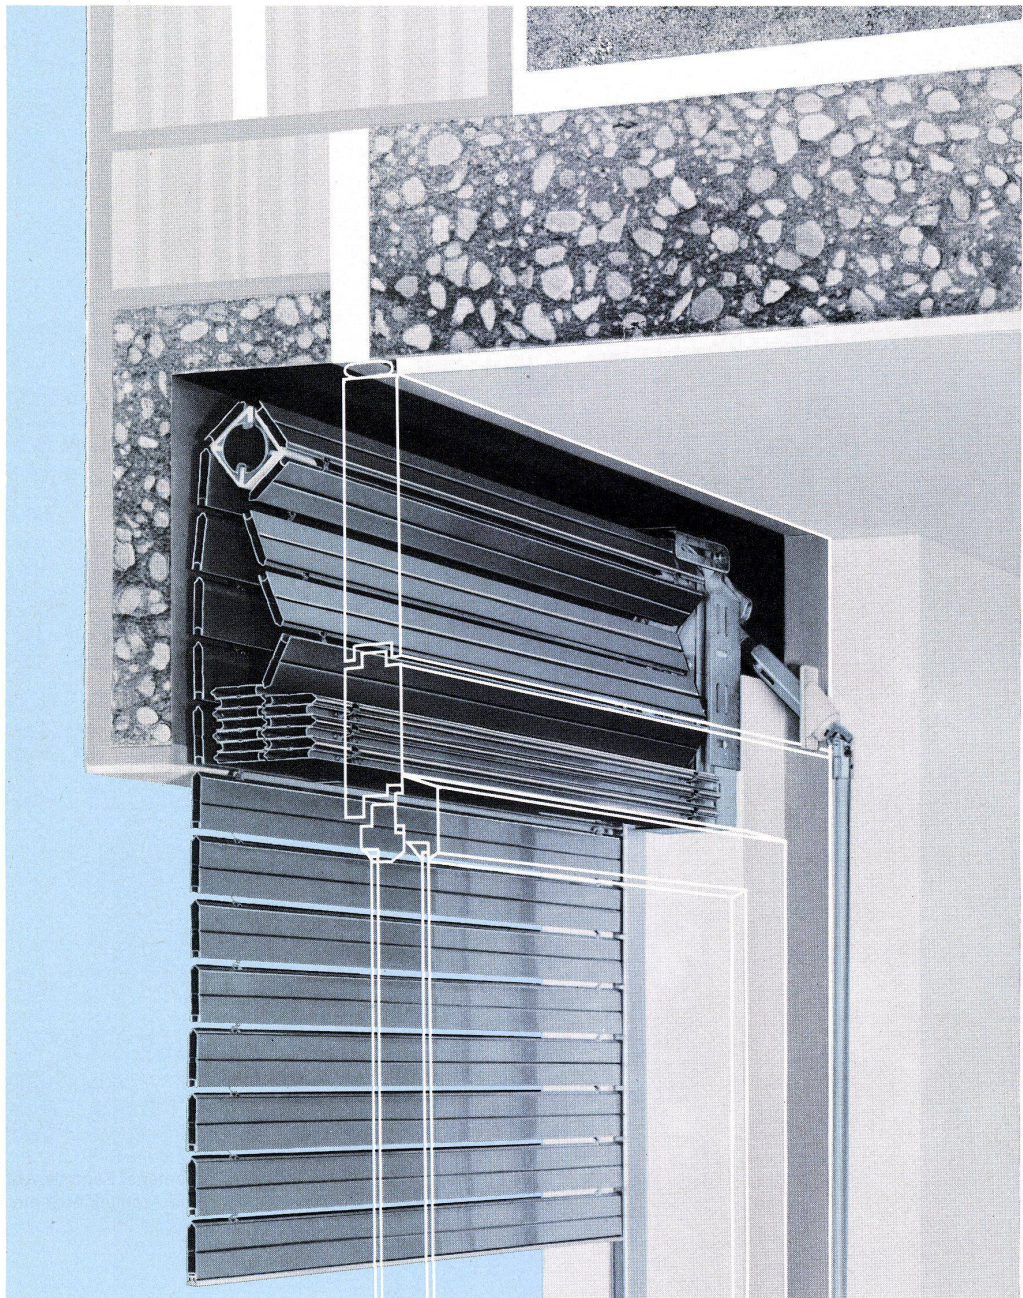

- **Einfachster Einbau:** Vor dem Fenster in einem einfachen Hohlsturz oder unter dem Sturz mit Sichtblende. Wesentlich verbesserte Wärme- und Schallisolation und Verminderung des konstruktiven Aufwands. Wegfall von Ankerschienen und einbetoniertem Sturzbrett. Einheitliche Sturzausbildung möglich für Faltrolläden und Lamellenstoren.
- **Betriebssicherheit durch zwangsläufigen Antrieb.** Einwandfreie Schliessung der Hohlstäbe. Zwangsläufige Faltung im Sturz durch Führung der Stäbe in verschiedenen Bahnen, auch bei allfälliger Verschmutzung oder Vereisung.
- **Komfortable Bedienung:** Günstige Getriebeübersetzung (nur 36 Umdrehungen bei Türlichthöhe von 205 cm), eingebauter Endanschlag (Wegfall der Anschlagwinkel), automatische Arretierung des Panzers in der untersten Stellung.

In enger Zusammenarbeit mit Griesser haben die führenden Hersteller von Fertigstürzen besondere Faltrolladenstürze entwickelt. Um den Architekten die Planung zu erleichtern, hat Griesser eine Reihe von Einbauvorschlägen, unter Verwendung solcher Stürze, ausgearbeitet. Bitte verlangen Sie unsere Dokumentation oder wenden Sie sich ganz einfach an die nächstgelegene Griesser-Filiale. Unsere Spezialisten werden Sie gerne beraten.

Post und Wohnhaus in Ebnat-Kappel (O. Müller & M. Facincani, Arch. BSA/SIA, St. Gallen). 128 ROLPAC-Faltrolläden.

GRIESSER

GRIESSER AG 8355 AADORF TEL. 052 / 47 05 21

Filialen und Vertretungen:

BASEL 061 / 30 10 30 ● BERN 031 / 25 28 55 ● CADENAZZO 092 / 62 23 38 ● CHUR 081 / 24 10 68 ● GENÈVE 022 / 43 95 77 ● KREUZLINGEN 072 / 72 50 56 ● LAUSANNE 021 / 26 18 40 ● LUZERN 041 / 22 72 42 ● NEUENBURG 038 / 25 96 12 ● NIEDERLENZ 064 / 51 51 71 ● OBERWIL BL 061 / 30 10 30 ● ST. GALLEN 071 / 25 66 65 ● SIERRE VS 027 / 55 07 54 ● THUN 033 / 36 36 44 ● WINTERTHUR 052 / 25 60 21 ● ZÜRICH 01 / 241 73 33