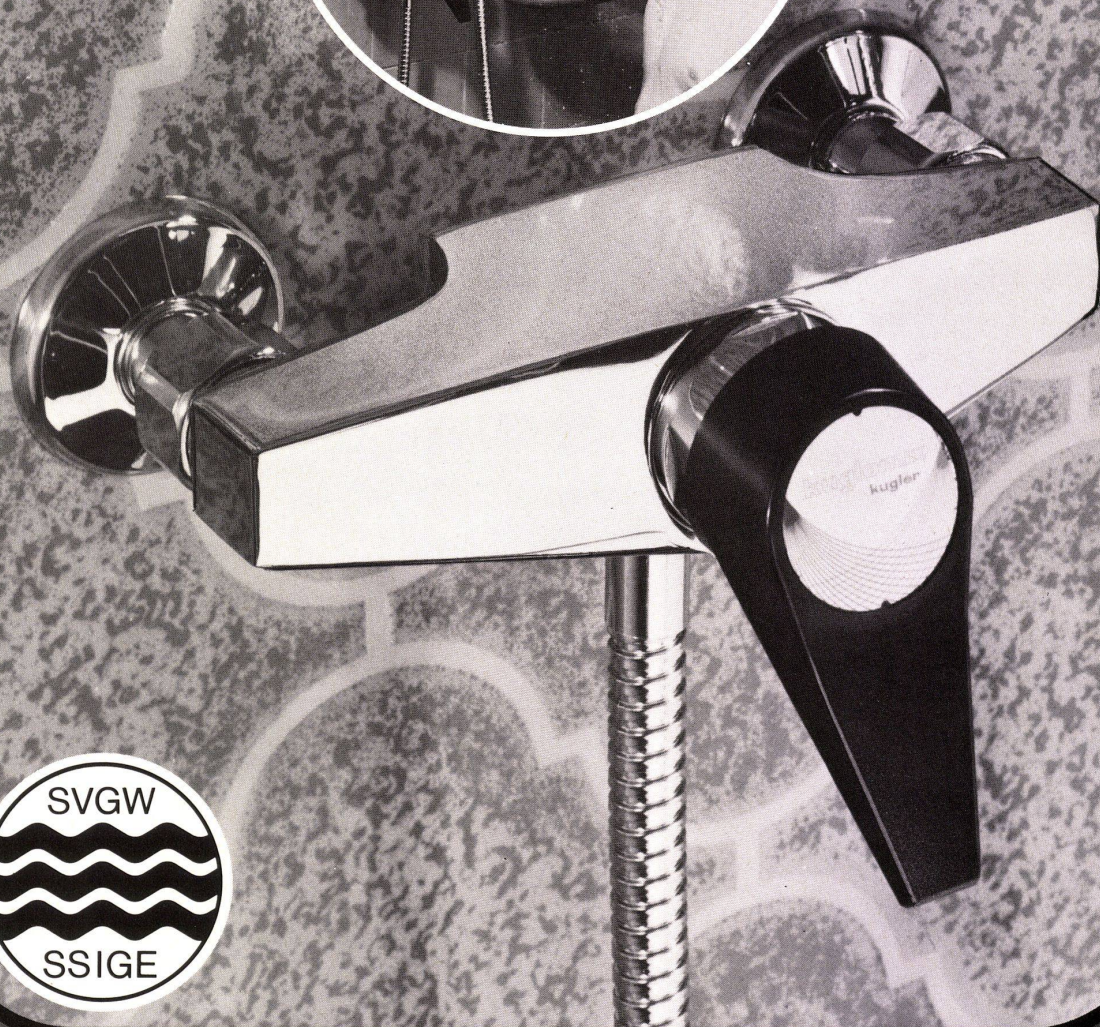

Die neue Art der Wasserbedienung... **kuglomix**

Kuglomix Nr. 3060 für Dusche mit Handbrause

Der technisch ausgereifte und moderne mechanische Einhebelmischer «Kuglomix» passt in jedes Badezimmer.

Ausflussmenge und Temperatur werden mit dem gleichen Bedienungshebel reguliert: durch Anheben des Griffes wird die Ausflussmenge bestimmt; durch seitliches Verschieben die Temperatur verändert.

Der «Kuglomix» ist eine geräuscharme Komfortarmatur. Er ist in die Schallschutzgruppe I eingestuft, d.h. weniger als 20 dB (A).

kugler

Metallgiesserei + Armaturenfabrik AG
8031 ZÜRICH - Josefstrasse 129 - Tel. 01/44 51 11 - FS 53 495
3007 BERN - Mattenhofstrasse 33-33a - Tel. 031/25 25 22 - FS 32 844