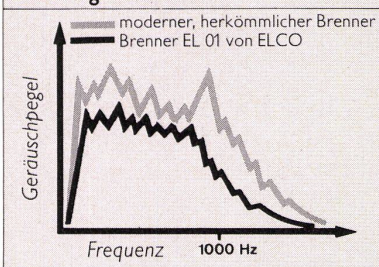

Brennengeräusch

Besonders in älteren Gebäuden wird der ruhige Betrieb des EL 01 besonders geschätzt. Weil dort die Heizkeller meist unter bewohnten Räumen sind.

Gesparte Energie ist die billigste Energie!

Der neue Kleinbrenner EL 01 erreicht einen feuerungstechnischen Wirkungsgrad von 91-95%! Dank dem neuen, patentierten Hochleistungsgebläse bleibt die Verbrennung stabil und kann auch von wechselnden Zugverhältnissen im Kamin kaum verändert werden.