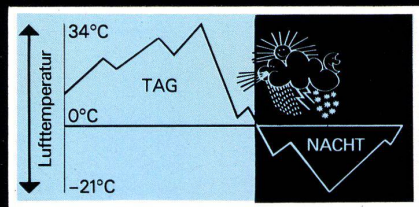

TOBLER Holzbehandlungssystem – Ein System für die Schönheit und Gesundheit von Holz.

Temperaturschwankungen von über 50°C innerhalb von 9 Stunden. Weit über 90°C Differenz zwischen Sommer- und Winterextremen. Überaus starke UV-Einstrahlung und extreme Werte der Luftfeuchtigkeit. TAIGA ist geschaffen für das Klima der Alpenländer.