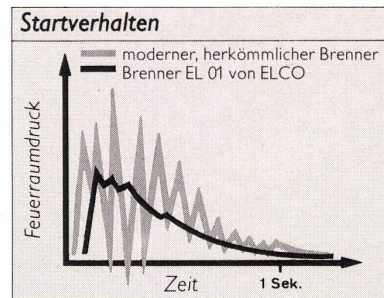

Der neue Kleinbrenner EL 01 erreicht einen feuerungstechnischen Wirkungsgrad von 91-95%! Dank dem neuen, patentierten Hochleistungsgebläse bleibt die Verbrennung stabil und kann auch von wechselnden Zugverhältnissen im Kamin kaum verändert werden.

Verbrennungsstabilität

Eine automatische Luftabschlussklappe verhindert wirksam ein rasches Auskühlen des Kessels während den Stillstandszeiten. Das bedeutet: weniger Wärmeverlust und eine beachtliche Oe einsparung!

Auch im Stromverbrauch ist der EL 01 ausgesprochen sparsam: 90 Watt anstelle der üblichen 130 Watt.

Weniger Russ spart viel Heizoel

Der EL 01 startet mit kleiner Druckwelle, ohne Pulsation und deshalb praktisch russfrei. Brennkopf, Kessel und Kamin bleiben länger sauber! Was dies bedeutet, wird klar,