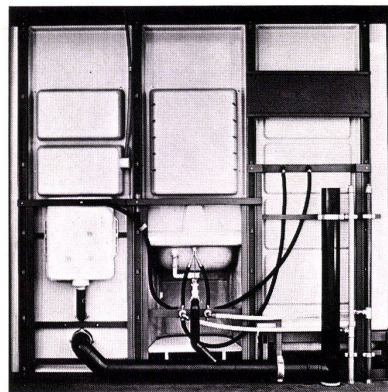

Design: A. CHRISTEN

Les modules sanitaires se composent d'éléments préfabriqués pour parois, plafonds et appareils. Baignoires, tubs de douche, lavabos sont en verre acrylique moulé, qualité «S spécial». Les éléments de parois sont réalisés en ABS revêtu de verre acrylique.

Ce système de salles de bains modulaires se pose directement sur le gros-œuvre. De ce fait, il facilite considérablement la marche des travaux et permet en outre un accès aisé aux installations techniques pré-installées, telles que sanitaire, ventilation, électricité, etc. Il convient aussi bien aux rénovations qu'aux nouvelles constructions. Le bâti, composé de pièces en acier, offre de multiples possibilités d'applications. Il assure un montage simple, rapide et rationnel, ainsi qu'une intégration harmonieuse de tous les éléments.

Eine praktische Bauweise und Zugänglichkeit der Installationsteile sind der Vorteil dieses Systems, das sich vor allem für Neu- und Umbauten eignet. Die im Rohbau vorgesehenen Sanitärräume werden durch vorgefertigte Elemente ausgekleidet. Fertigelemente aus Acrylglas und Verbindungsteile aus Stahl und Aluminium, mit denen Masttoleranzen aufgenommen werden, ermöglichen eine individuelle Ausstattung und eine differenzierte Farbgebung des Raumes.

Die Integration sämtlicher Elemente in die Gestaltungskonzeption bewirkt, dass Böden, Wände und Decken sowie sämtliche Apparate eine Einheit bilden. Wo der Zwischenraum Mauer/Element nicht für Installationen benötigt wird, hat man ihn anderweitig ausgewertet mit Regalen und Handtechnischen.

Varianten

	Lavabo	Bain	W.C.	Douche	Bidet
Mod. 1/2 187 x 106 cm	l	b	c	d	e
lc	•	•	•		
ld	•			•	
le	•				•
lbc	•	•			•
lbd	•	•			
lbcde	•	•	•	•	•
Mod. 2/2 187 x 176 cm					
lbc	•	•			
lbd	•	•			
lbcde	•	•	•	•	•
lbcde	•	•	•	•	•
Mod. 2/3 187 x 246 cm					
lbc	•	•			
lbd	•	•			
lbcde	•	•	•	•	•
lbcde	•	•	•	•	•
Mod. 2/4 187 x 316 cm					
lbc	•	•			
lbd	•	•			
lbcde	•	•	•	•	•
lbcde	•	•	•	•	•
Mod. 4/2 316 x 187 cm					
lbc	•	•			
lbd	•	•			
lbcde	•	•	•	•	•
lbcde	•	•	•	•	•