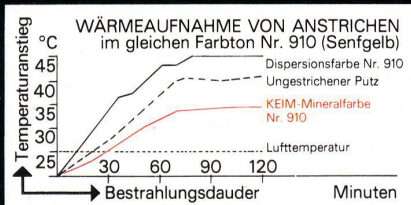

DAMPFDURCHLÄSSIGKEIT VON ANSTRICHEN

KEIM-Farben sind voll wasserdampfdurchlässig. Die im Baukörper enthaltene Feuchtigkeit kann ungehindert nach aussen abgegeben werden. Schäden werden verhindert, die Wärmeisolierung bleibt erhalten. KEIM-Farben sind gasdurchlässig. Putz und Mörtel können CO₂ aus der Luft aufnehmen und voll karbonatisieren. Dadurch bleiben die Fassaden gesund.