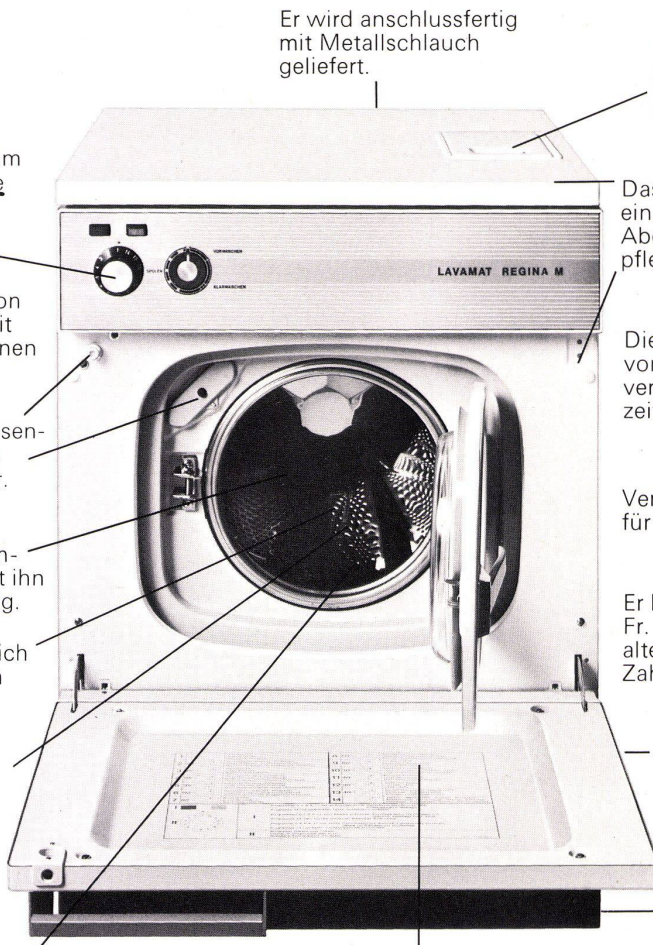

Der **AEG** Lavamat Regina M ist vor allem robust. Damit er problemlos oft und viel waschen kann. In Ein- und Mehrfamilienhäusern.

Er hat 14 Programme mit Variationsmöglichkeiten. Koch- und Buntwaschprogramme, Intensivprogramm, Schonprogramm und neu 2 Sparprogramme (Reduktion: 30% Strom, 25% Wasser).

Die Heizleistung von über 5 kW spart Zeit bei den verschiedenen Programmen.

Die Innen- und Aussen-türe haben je einen Sicherheitsschalter.

Die verstärkte Trommellagerung macht ihn besonders langlebig.

Trommel und Bottich sind aus rostfreiem Chromstahl.

Er fasst 4,6 kg Trockenwäsche.

Die AEG-Thermo-Chronsteuerung sorgt für die richtige Lagertemperatur.

Er wird anschlussfertig mit Metallschlauch geliefert.

Einspülwanne mit 3 Kammern für Vor-, Hauptwaschmittel und Gewebeveredler.

Das Gehäuse ist einbrennlackiert, die Abdeckung aus pflegeleichtem Email.

Die Schleudrerleistung von 750 U/Min. verkürzt die Trockenzeit.

Verkürztes Schleudern für Pflegeleichtes.

Er kostet weniger als Fr. 3000.- und Ihre alte Maschine wird an Zahlung genommen.

Das Ablaufsieb ist leicht zu reinigen.

Er braucht keinen Sockel zur Befestigung.

Der Bottich hat Federbeine, deshalb läuft er auch beim Schwingen ruhig.

Er ist leicht zu bedienen und besitzt eine 3-sprachige einemaillierte Gebrauchsanweisung im Deckel.

Verkauf, Installation und zuverlässiger Service durch jedes gute Fachgeschäft.

☐ Bitte senden Sie mir weiteres Informationsmaterial über den AEG LAVAMAT REGINA M

☐ Unterbreiten Sie mir eine Eintauschofferte für:
Marke _____ Modell _____ Jahrgang _____

☐ Nennen Sie mir Ihre Konditionen bei Abnahme von _____ Stück

☐ Ich möchte persönlich beraten werden. Bitte rufen Sie mich an.

Name _____

(Firma _____)

Strasse _____

PLZ/Ort _____

Telefon _____

Einsenden an: H. P. Koch AG, AEG-Haushaltapparate, Hönggerstr.117, 8037 Zürich. Oder anrufen: Tel. 01 44 55 00

Hausgeräte von AEG-TELEFUNKEN

AEG

Aus Erfahrung Gut