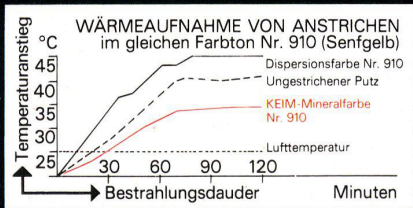

KEIM-Farben haben eine mikro-kristalline Struktur, d. h. Licht- und Wärmestrahlen werden reflektiert. Die Brillanz der Keimfarben ist unübertroffen. In heissen Klimazonen wird durch die Reflexion der Infrarotstrahlen die Wärmebelastung der Baukörper erheblich reduziert.