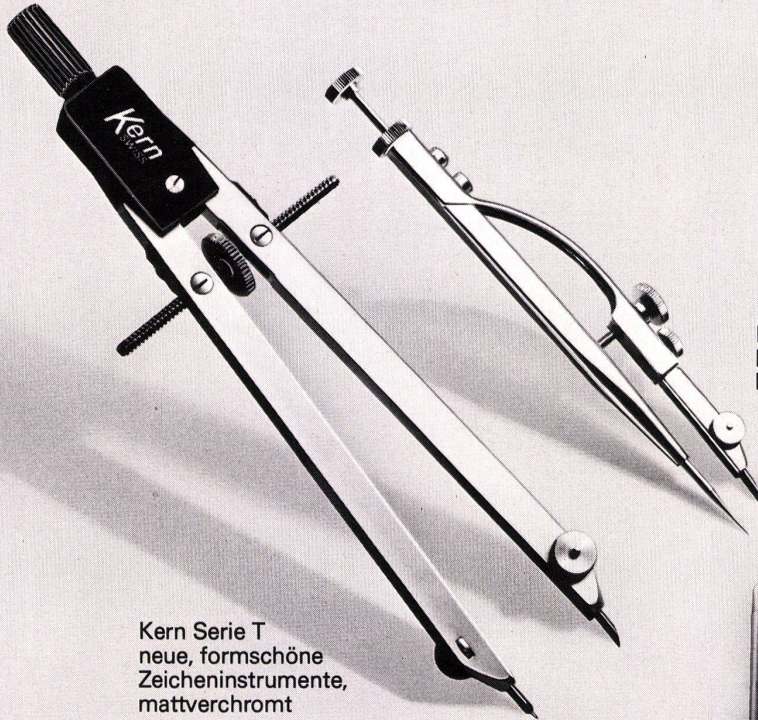

Wer täglich am Zeichen-
tisch steht oder am
Reissbrett sitzt, braucht
Zeicheninstrumente, auf
die er sich verlassen kann:

Kern-Zeicheninstrumente

Kern Serie T
neue, formschöne
Zeicheninstrumente,
mattverchromt