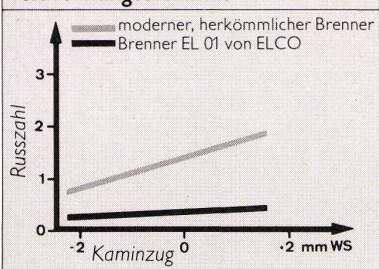

Verbrennungsstabilität

Eine automatische Luftabschlussklappe verhindert wirksam ein rasches Auskühlen des Kessels während den Stillstandszeiten. Das bedeutet: weniger Wärmeverlust und eine beachtliche Oe einsparung!

Auch im Stromverbrauch ist der EL 01 ausgesprochen sparsam: 90 Watt anstelle der üblichen 130 Watt.

Weniger Russ spart viel Heizoel

Der EL 01 startet mit kleiner Druckwelle, ohne Pulsation und deshalb praktisch russfrei. Brennkopf, Kessel und Kamin bleiben länger sauber! Was dies bedeutet, wird klar,