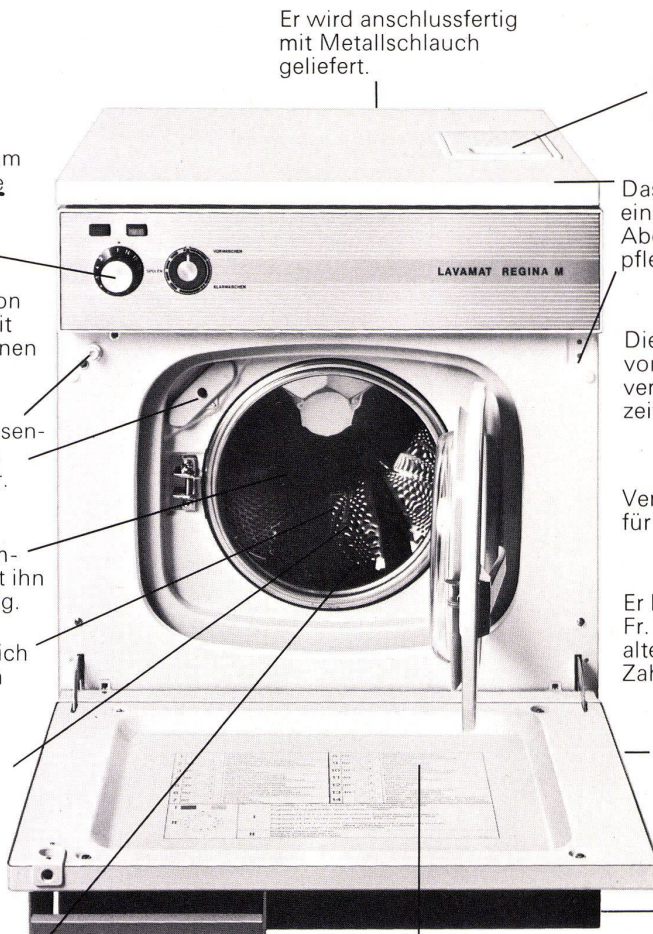

Der **AEG** Lavamat Regina M ist vor allem robust. Damit er problemlos oft und viel waschen kann. In Ein- und Mehrfamilienhäusern.

Er hat 14 Programme mit Variationsmöglichkeiten. Koch- und Buntwaschprogramme, Intensivprogramm, Schonprogramm und neu 2 Sparprogramme (Reduktion: 30% Strom, 25% Wasser).

Die Heizleistung von über 5 kW spart Zeit bei den verschiedenen Programmen.

Die Innen- und Aussen-türe haben je einen Sicherheitsschalter.

Die verstärkte Trommellagerung macht ihn besonders langlebig.

Trommel und Bottich sind aus rostfreiem Chromstahl.

Er fasst 4,6 kg Trockenwäsche.

Die AEG-Thermo-Chronsteuerung sorgt für die richtige Lagertemperatur.

Er wird anschlussfertig mit Metallschlauch geliefert.

Einspülwanne mit 3 Kammern für Vor-, Hauptwaschmittel und Gewebeerleder.

Das Gehäuse ist einbrennlackiert, die Abdeckung aus pflegeleichtem Email.

Die Schleudrerleistung von 750 U/Min. verkürzt die Trockenzeit.

Verkürztes Schleudern für Pflegeleichtes.

Er kostet weniger als Fr. 3000.- und Ihre alte Maschine wird an Zahlung genommen.

Das Ablaufsieb ist leicht zu reinigen.

Er braucht keinen Sockel zur Befestigung.

Der Bottich hat Federbeine, deshalb läuft er auch beim Schwingen ruhig.

Er ist leicht zu bedienen und besitzt eine 3-sprachige einemaillierte Gebrauchsanweisung im Deckel.

Verkauf, Installation und zuverlässiger Service durch jedes gute Fachgeschäft.

☐ Bitte senden Sie mir weiteres Informationsmaterial über den AEG LAVAMAT REGINA M

☐ Unterbreiten Sie mir eine Eintauschofferte für:
Marke _____ Modell _____ Jahrgang _____

☐ Nennen Sie mir Ihre Konditionen bei Abnahme von _____ Stück

☐ Ich möchte persönlich beraten werden. Bitte rufen Sie mich an.

Name _____

(Firma _____)

Strasse _____

PLZ/Ort _____

Telefon _____

Einsenden an: H. P. Koch AG, AEG-Haushaltapparate, Hönggerstr.117, 8037 Zürich. Oder anrufen: Tel. 01 44 55 00

Hausgeräte von AEG-TELEFUNKEN

AEG

Aus Erfahrung Gut