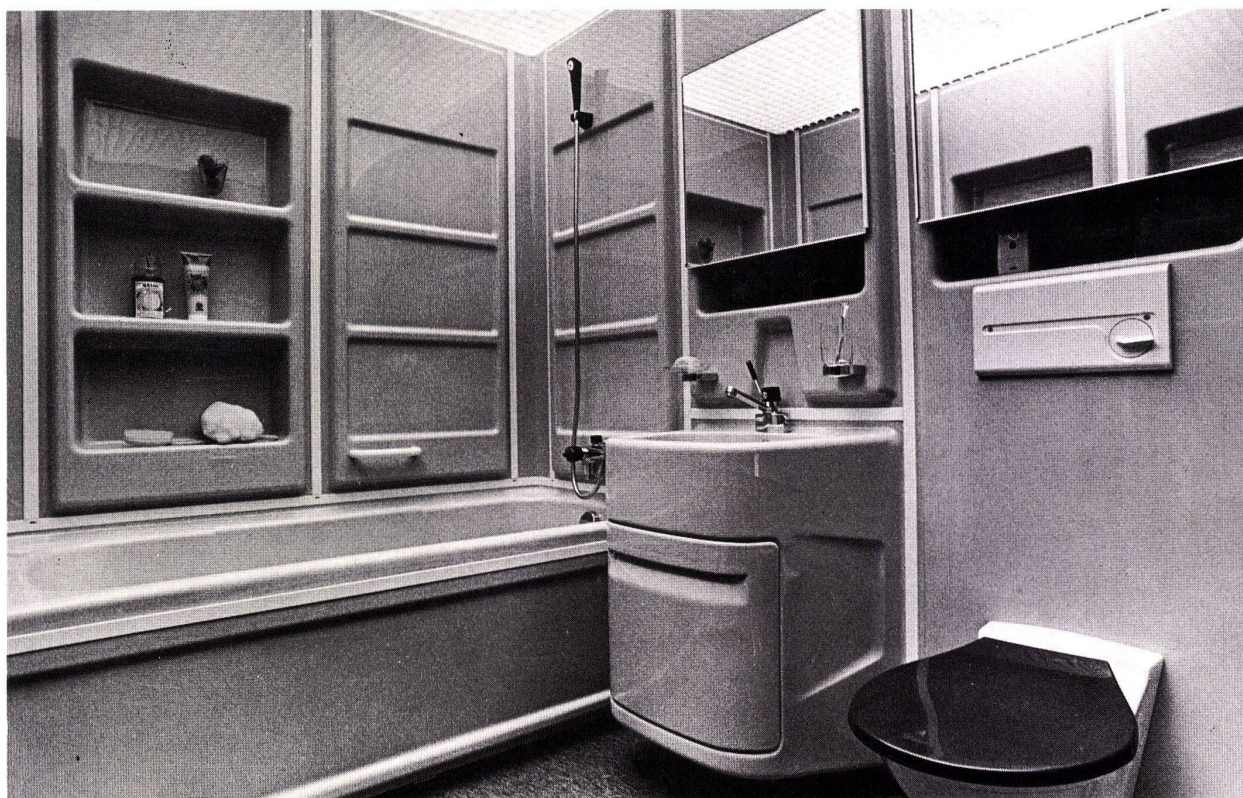

MODULES SANITAIRES SA

Design: A. CHRISTEN