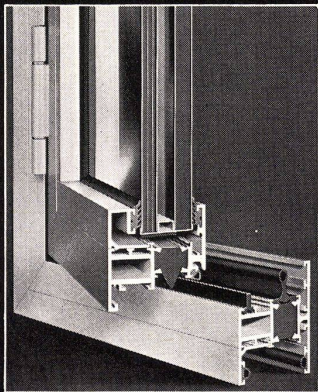

Kabelaufroller, ein bis zwei Steckdosen, Ablageschalen, Vergrößerungsspiegel, und verstellbare Bronze-Glastabulare enthalten. Die grossen Spiegelflächen aus hochwertigem Material werden durch die feinstrukturierten Lichtblenden blendfrei und gleichmässig ausgeleuchtet. Diese Schmuckstücke für das Badezimmer gibt es mit Dreh- oder Schiebetüren.

Verlangen
Sie den
ausführlichen
Prospekt
und techn.
Beratung
bei

 **hädrich ag**

Metallbau, HZ-Konstruktionen,
Profilpresswerk

8047 Zürich, Freilagerstrasse 29
Telefon 01·52 12 52

Angebot in den Bereichen Küchen-Abzüge und Bad/WC-Ventilatoren. Neu enthalten sind ferner schalldämmende Zuluftgeräte für Wohn-/Schlafräume, Büros usw. Ebenfalls enthält der Katalog ein umfangreiches Programm von Rauch- und Staub-Absauggeräten für die Industrie. Weiter ergänzt wurde auch der Sektor Zubehöre und Meßinstrumente.