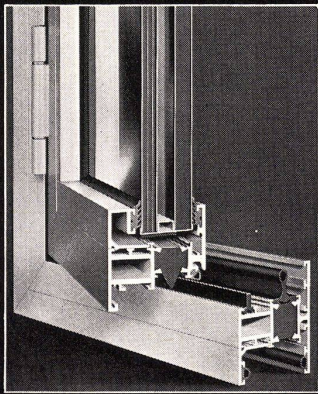

LÄRM

kein Problem, dank dem
**umweltfreundlichen vollisolierten
hädrich-Schalldämmfenster**
Modell ALSEC-HZ 65·SD
mit den maximalen Prüfergebnissen

Verlangen
Sie den
ausführlichen
Prospekt
und techn.
Beratung
bei

hädrich ag

Metallbau, HZ-Konstruktionen,
Profilpresswerk

8047 Zürich, Freilagerstrasse 29
Telefon 01·52 12 52

Angebot in den Bereichen Küchen-Abzüge und Bad/WC-Ventilatoren. Neu enthalten sind ferner schalldämmende Zuluftgeräte für Wohn-/Schlafräume, Büros usw. Ebenfalls enthält der Katalog ein umfangreiches Programm von Rauch- und Staub-Absauggeräten für die Industrie. Weiter ergänzt wurde auch der Sektor Zubehöre und Meßinstrumente.

Die angegebenen Katalogpreise verstehen sich mit wenigen Ausnahmen brutto, abzüglich der üblichen Wiederverkaufs- und Mengenrabatte. Selbstverständlich erfolgen bei Risch alle Lieferungen zu den normalen Garantie- und Service-Konditionen, und die meisten Artikel sind ab Lager lieferbar.

Sanyo/Grill-Koenig Mikrowellen: Nützlich, sinnvoll, zeitsparend

Wen fasziniert nicht die Möglichkeit, innert Minuten ein Gericht aus dem Tiefkühlgerät tischfertig zu servieren? Mikrowellen machen diesen Wunschtraum wahr. Tiefkühlkost wird schnell und schonend aufgetaut und erhitzt. Unerwartete Gäste mit einer warmen Mahlzeit zu überraschen, ist heute kein Problem mehr.

Die Koenig Apparate AG hat neu das Sanyo-Mikrowellengerät aus Japan in ihr Programm aufgenommen, um damit ihr Sortiment - sie ist vor allem im Grillbereich marktführend - sinnvoll zu erweitern. Bekanntlich haben sich Mikrowellen in Amerika und Japan längst durchgesetzt und sind dort unentbehrlicher Bestandteil jeder modernen Küche.

Das Mikrowellengerät Sanyo/Grill-Koenig hat viele Vorzüge: Es ist vorzüglich geeignet zum Garen von jeglicher Art Gemüse, denn Vitamine bleiben darin weitgehend erhalten. Diätbewußte freuen sich, im Mikrowellengerät ohne Fettzugabe ein schmackhaftes Gericht zubereiten zu können. Übrigens: Für Fischgerichte ist das Mikrowellengerät geradezu ideal, denn der Fisch kann nicht zerfallen. Zu jedem Sanyo/Grill-Koenig wird ein Rezeptbuch mitgeliefert mit vielen, speziell für Mikrowellen geeigneten Rezepten.

Der Sanyo/Grill-Koenig kann und will den Kochherd nicht ersetzen, aber er ergänzt ihn wirkungsvoll. Auch die Schweizer Hausfrau, die ein Mikrowellengerät besitzt, wird es bald nicht mehr missen wollen. Koenig Appate AG, Bocklerstraße 33, 8051 Zürich.