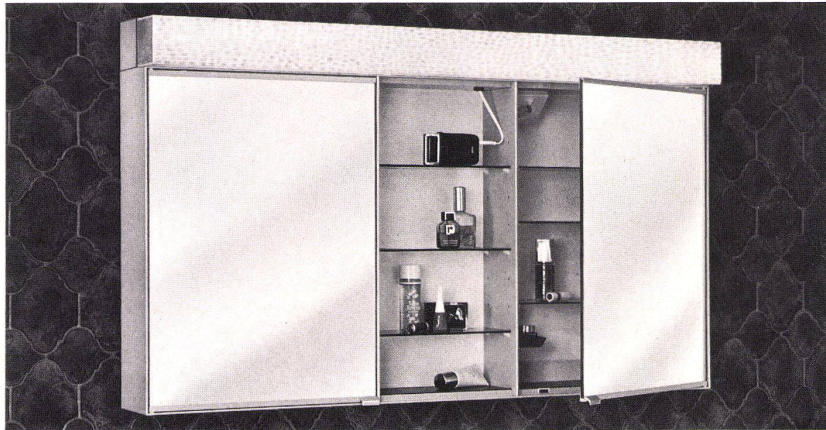

Elegante, verzugsfreie Spiegelschränke aus Aluminiumprofil

Schneider De Luxe-Spiegelschränke bestechen durch ihre gediegene Formgebung ebenso wie durch ihre hohe Qualität – Eigenschaften, die bei Schneider untrennbar miteinander verbunden sind.

Die De Luxe-Spiegelschränke – es gibt sie von 60 cm bis 180 cm Breite – sind in weiss, in allen Sanitärfarben oder auch eloxiert, lieferbar. Selbstverständlich sind im Schneider Spiegelschrank-Komfort ein praktischer automatischer

Kabelaufroller, ein bis zwei Steckdosen, Ablageschalen, Vergrößerungsspiegel, und verstellbare Bronze-Glastabulare enthalten. Die grossen Spiegelflächen aus hochwertigem Material werden durch die feinstrukturierten Lichtblenden blendfrei und gleichmässig ausgeleuchtet. Diese Schmuckstücke für das Badezimmer gibt es mit Dreh- oder Schiebetüren.

Verlangen Sie unsere detaillierten Unterlagen.

A 84.9.14

Schneider Spiegelschränke
und Badezimmermöbel
von hoher Qualität.

Metallwarenfabrik W. Schneider + Co., CH-8135 Langnau-Zürich, Tel.: 01/713 39 31, Telex 56 348

Ein Flachdach wird zur Grünfläche: mit Sarnafil®

Eine umweltfreundliche, technisch einwandfreie Sarna-Realisation:

Alle einsehbaren Flachdachteile werden humusiert und bepflanzt. Die Abdichtung mit Sarnafil nach dem Abschottungssystem ergibt eine jederzeit kontrollierbare Abdichtungssicherheit. Wie wir diese Aufgabe gelöst haben, sagen wir Ihnen gerne. Rufen Sie an!