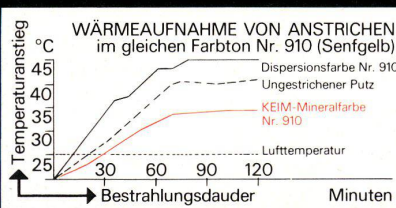

DAMPFDURCHLÄSSIGKEIT VON ANSTRICHEN

KEIM-Farben sind voll wasserdampfdurchlässig. Die im Baukörper enthaltene Feuchtigkeit kann ungehindert nach aussen abgegeben werden. Schäden werden verhindert, die Wärmeisolierung bleibt erhalten. KEIM-Farben sind gasdurchlässig. Putz und Mörtel können CO₂ aus der Luft aufnehmen und voll karbonatisieren. Dadurch bleiben die Fassaden gesund.

KEIM-Farben haben eine mikro-kristalline Struktur, d. h. Licht- und Wärmestrahlen werden reflektiert. Die Brillanz der Keimfarben ist unübertroffen. In heissen Klimazonen wird durch die Reflexion der Infrarotstrahlen die Wärmebelastung der Baukörper erheblich reduziert.