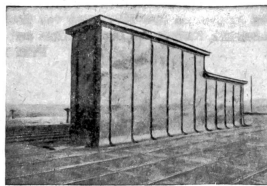

Spenglerarbeiten

Ventilationen
Metalldrückerei