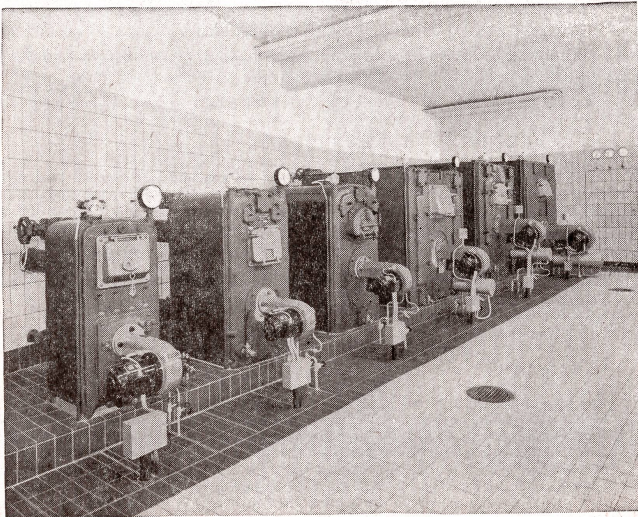

Über 100 000 CERTLI-Oelbrenner sind bereits verkauft worden! Mit sprichwörtlicher Zuverlässigkeit versehen sie ihren Dienst überall in der Schweiz, in Europa und in Übersee. CERTLI-Oelbrenner haben sich im Laufe von mehr als 30 Jahren durch ihre Betriebssicherheit und Wirtschaftlichkeit einen hervorragenden Ruf erworben. Wir sind in der glücklichen Lage, für jedes Objekt die richtige Oelfeuerungs-Anlage zu planen und zu liefern. Vom Kleinst-Brenner für Zentralheizungen bis zur größten Industrie-Feuerung, sogar mit elektronischen Regelgeräten und Lochkarten-Steuerung! Und sollte einmal eine Düse verstopft oder sonst eine Kleinigkeit nicht in Ordnung sein, so profitieren unsere Kunden vom einzigartigen CERTLI-Service. Allein in der Schweiz stehen rund 250 Monteure mit über 200 roten Service-Autos für Montage und Kundendienst zur Verfügung.