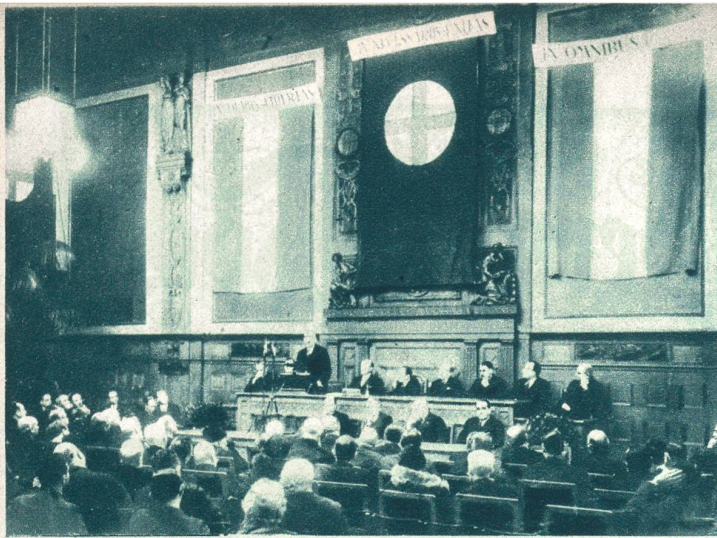

Photo Gust. Walty, Sedrun.

Die Eröffnung der paneuropäischen Wirtschaftskonferenz in Wien.

Im Festsaal der Wiener Handelskammer wurde mit einem Festakt die paneuropäische Wirtschaftskonferenz eröffnet. Unser Bild zeigt den ungarischen Minister a. D. Gratz bei der Rede. Daneben nach rechts: Präsident Ingenieur Böhler, Bundeskanzler Dr. Dollfuß, Francis Delaisi (Paris), Minister Stockinger, Exzellenz Manoilesco (Bukarest).