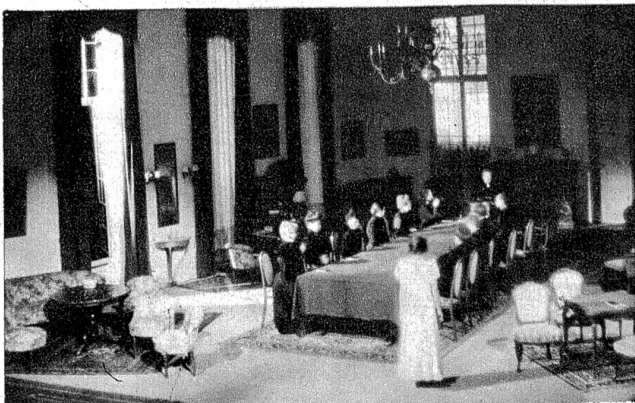

Aus „Aufruhr im Damenstift“: Die reglements-widrigen Geschehnisse der Sünderin verursachen im Damenstift eine grosse nächtliche Aufregung.

Aus „Aufruhr im Damenstift“: Kamma von Küssing, die jüngste Stiftsdame (Toni von Tuason), wird um ihres blütenweissen Frühlingskleides willen vom übrigen Jungfernkonzent schein angesehen.