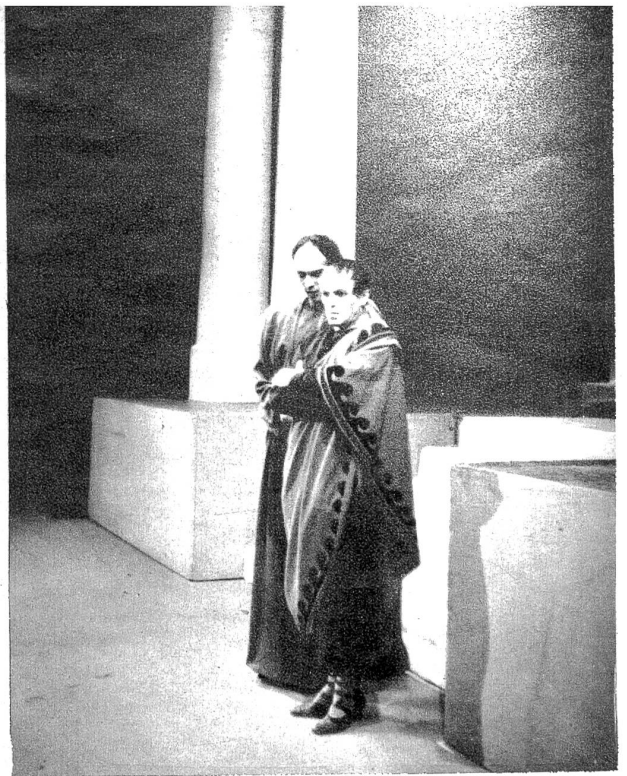

Aus „Julius Cäsar“: Cäsar (Josef Danegger): „Brutus, auch du?  
— So falle, Cäsar!“

Aus „Julius Cäsar“: Cassius (Robert Trösch) sucht Brutus (Herm. Frick) für die Verschwörung gegen Cäsar zu gewinnen.

Aus „Julius Cäsar“: Mark Anton (Alfred Lohner, im weissen Gewand) schliesst zum Schein Freundschaft mit den Mördern Cäsars.