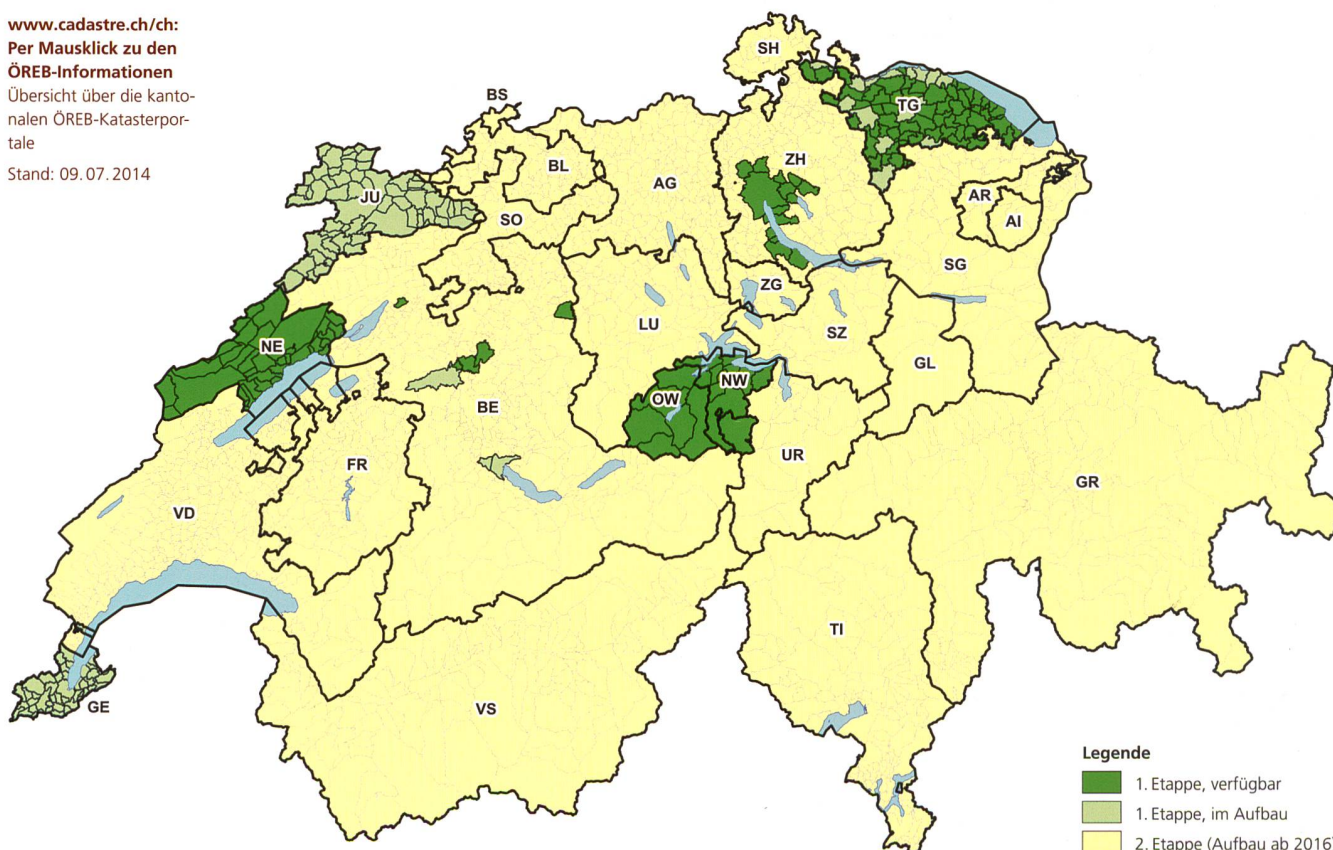

AccessibilityData 

ÖREB-Kataster – der Kanton Obwalden ist online

Mit Obwalden ist der sechste Pilotkanton mit seinem Kataster der öffentlich-rechtlichen Eigentumsbeschränkungen (ÖREB-Kataster) online gegangen. Seit dem 7. Juli 2014 können via kantonales Geoportal www.cadastre.ch/ow Informationen über die ÖREB abgerufen werden.

- Legende**
- 1. Etappe, verfügbar
 - 1. Etappe, im Aufbau
 - 2. Etappe (Aufbau ab 2016)